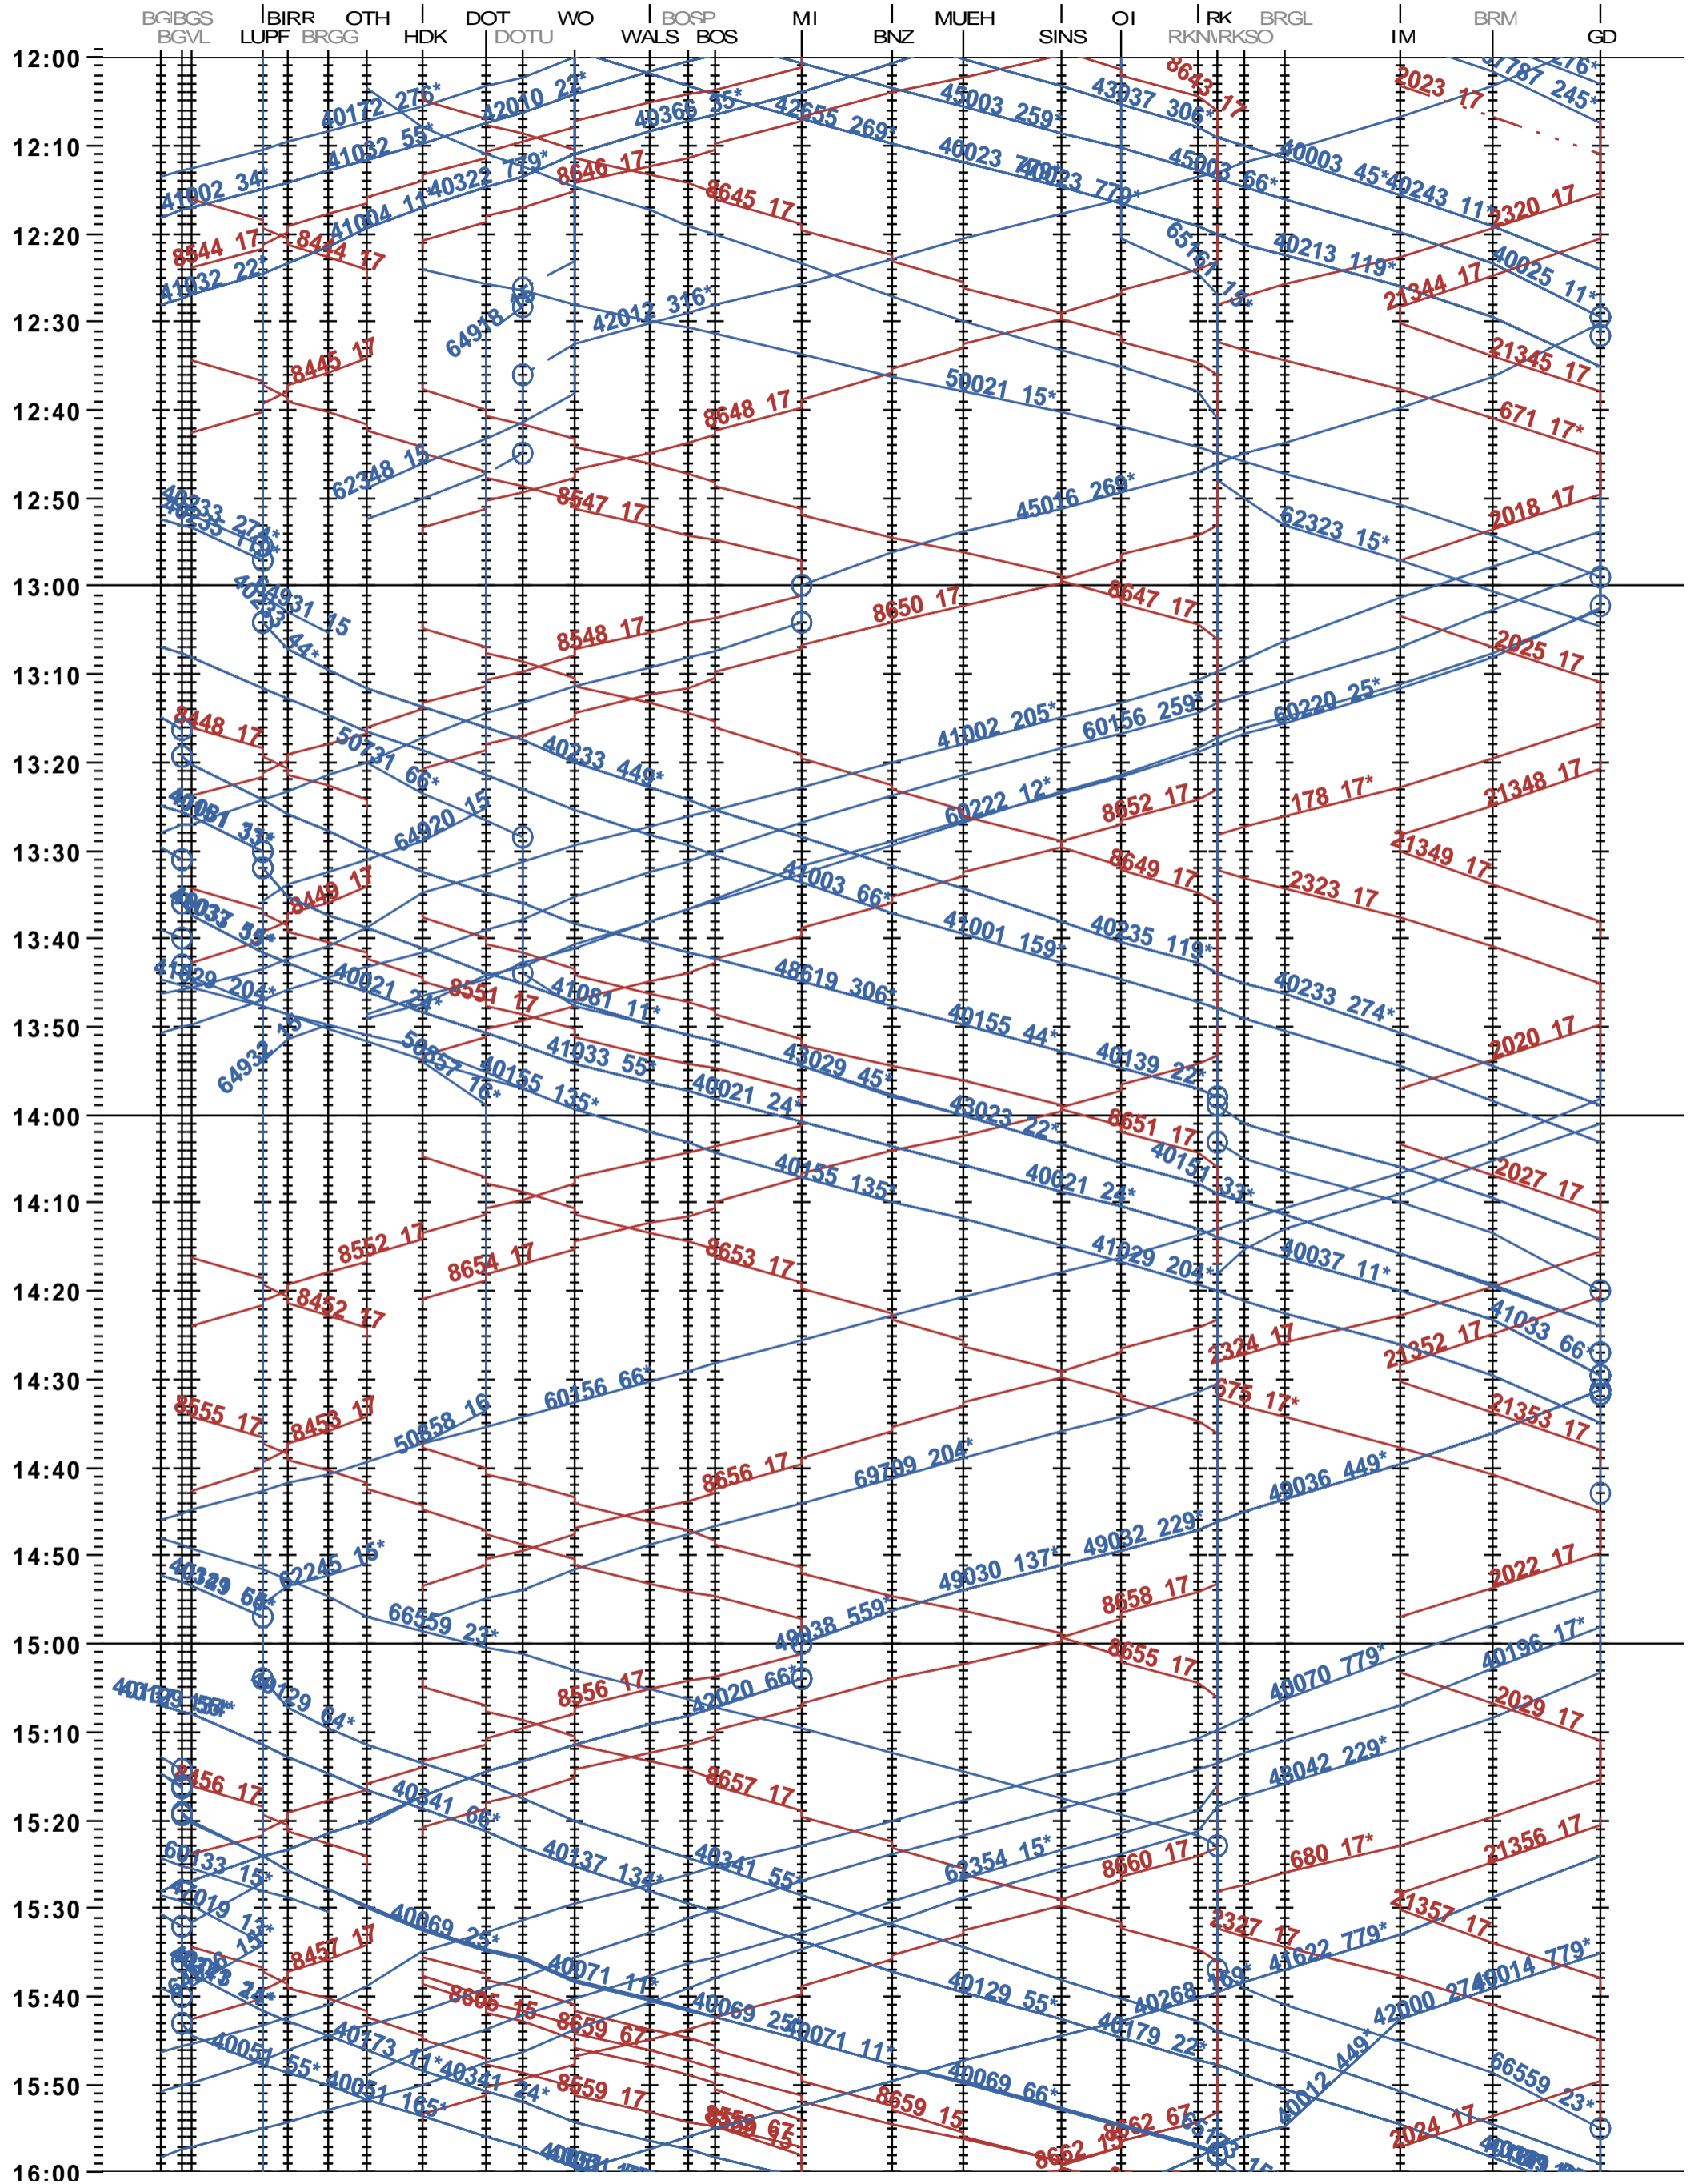

521 - Brugg VL - Wohlen - Muri - Arth-Goldau

Fahrplanperiode 2024 (10.12.2023 – 14.12.2024)

Update

Gültig ab 10.12.2023

521 - Brugg VL - Wohlen - Muri - Arth-Goldau

Fahrplanperiode 2024 (10.12.2023 – 14.12.2024)

Update

Gültig ab 10.12.2023

521 - Brugg VL - Wohlen - Muri - Arth-Goldau

Fahrplanperiode 2024 (10.12.2023 – 14.12.2024)

Update

Gültig ab 10.12.2023

521 - Brugg VL - Wohlen - Muri - Arth-Goldau

Fahrplanperiode 2024 (10.12.2023 – 14.12.2024)