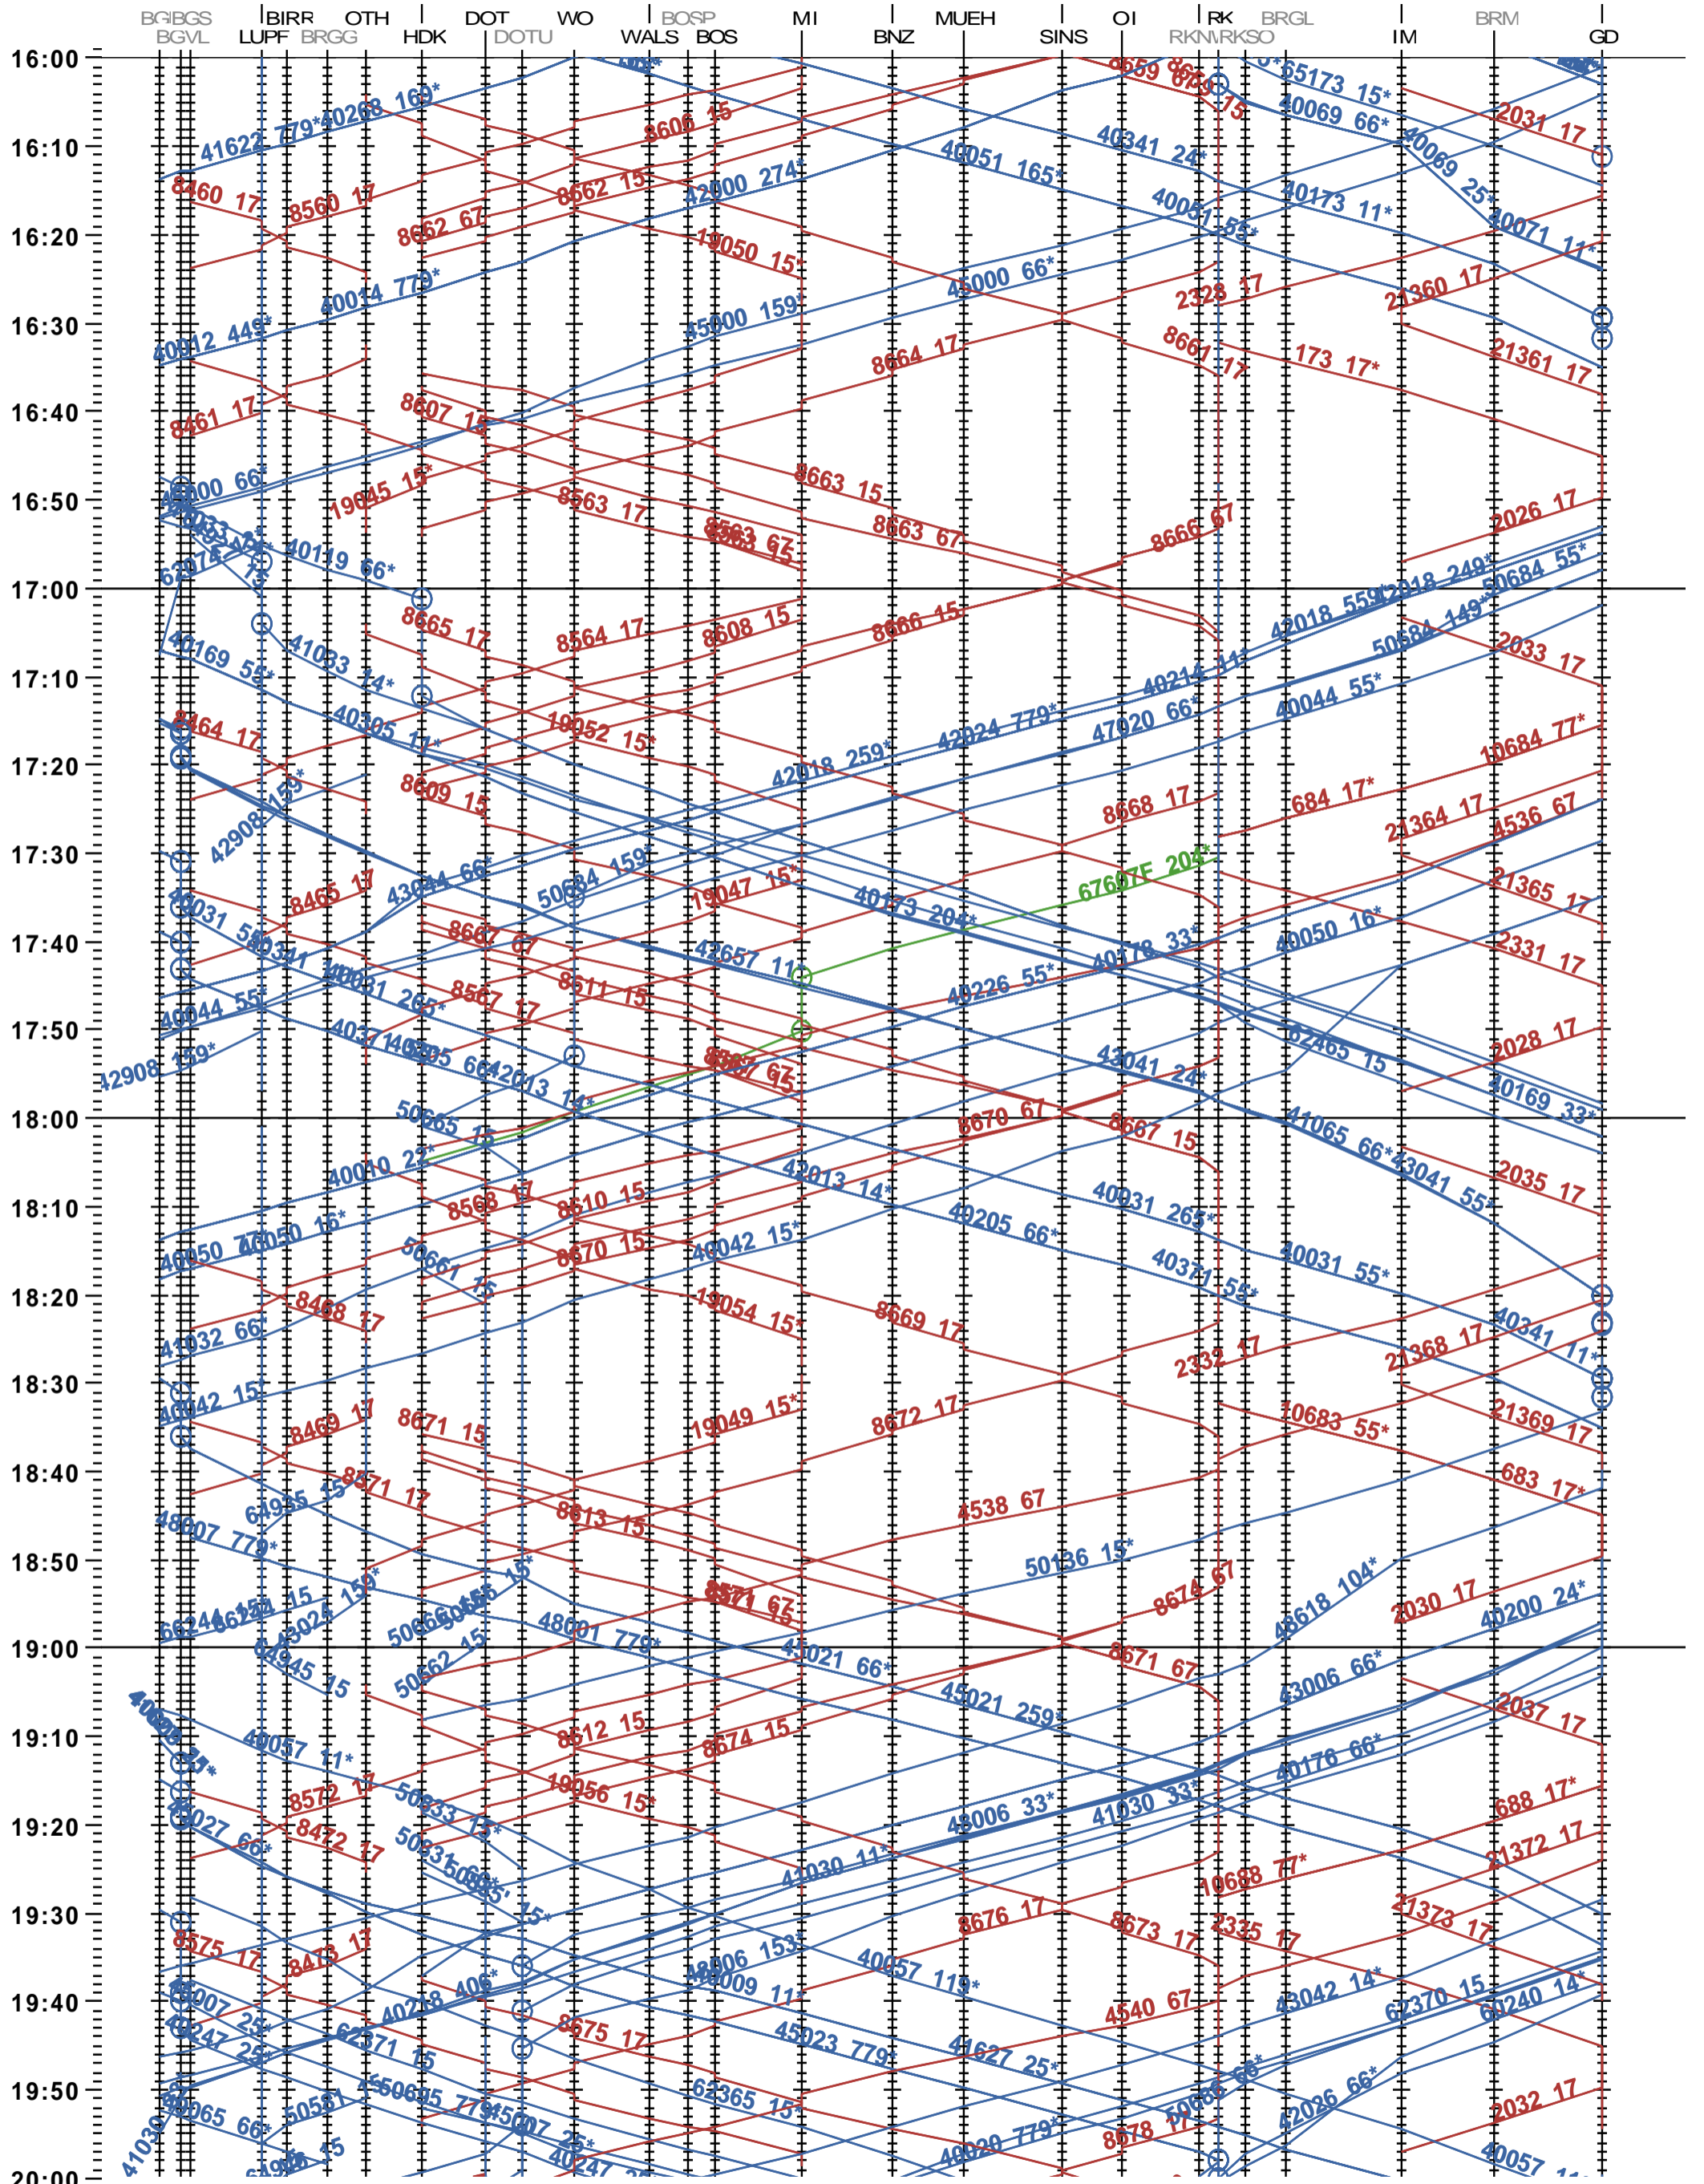

521 - Brugg VL - Wohlen - Muri - Arth-Goldau

Fahrplanperiode 2024 (10.12.2023 – 14.12.2024)

Update

Gültig ab 10.12.2023

521 - Brugg VL - Wohlen - Muri - Arth-Goldau

Fahrplanperiode 2024 (10.12.2023 – 14.12.2024)

Update

Gültig ab 10.12.2023

521 - Brugg VL - Wohlen - Muri - Arth-Goldau

Fahrplanperiode 2024 (10.12.2023 – 14.12.2024)

Update

Gültig ab 10.12.2023

521 - Brugg VL - Wohlen - Muri - Arth-Goldau

Fahrplanperiode 2024 (10.12.2023 – 14.12.2024)