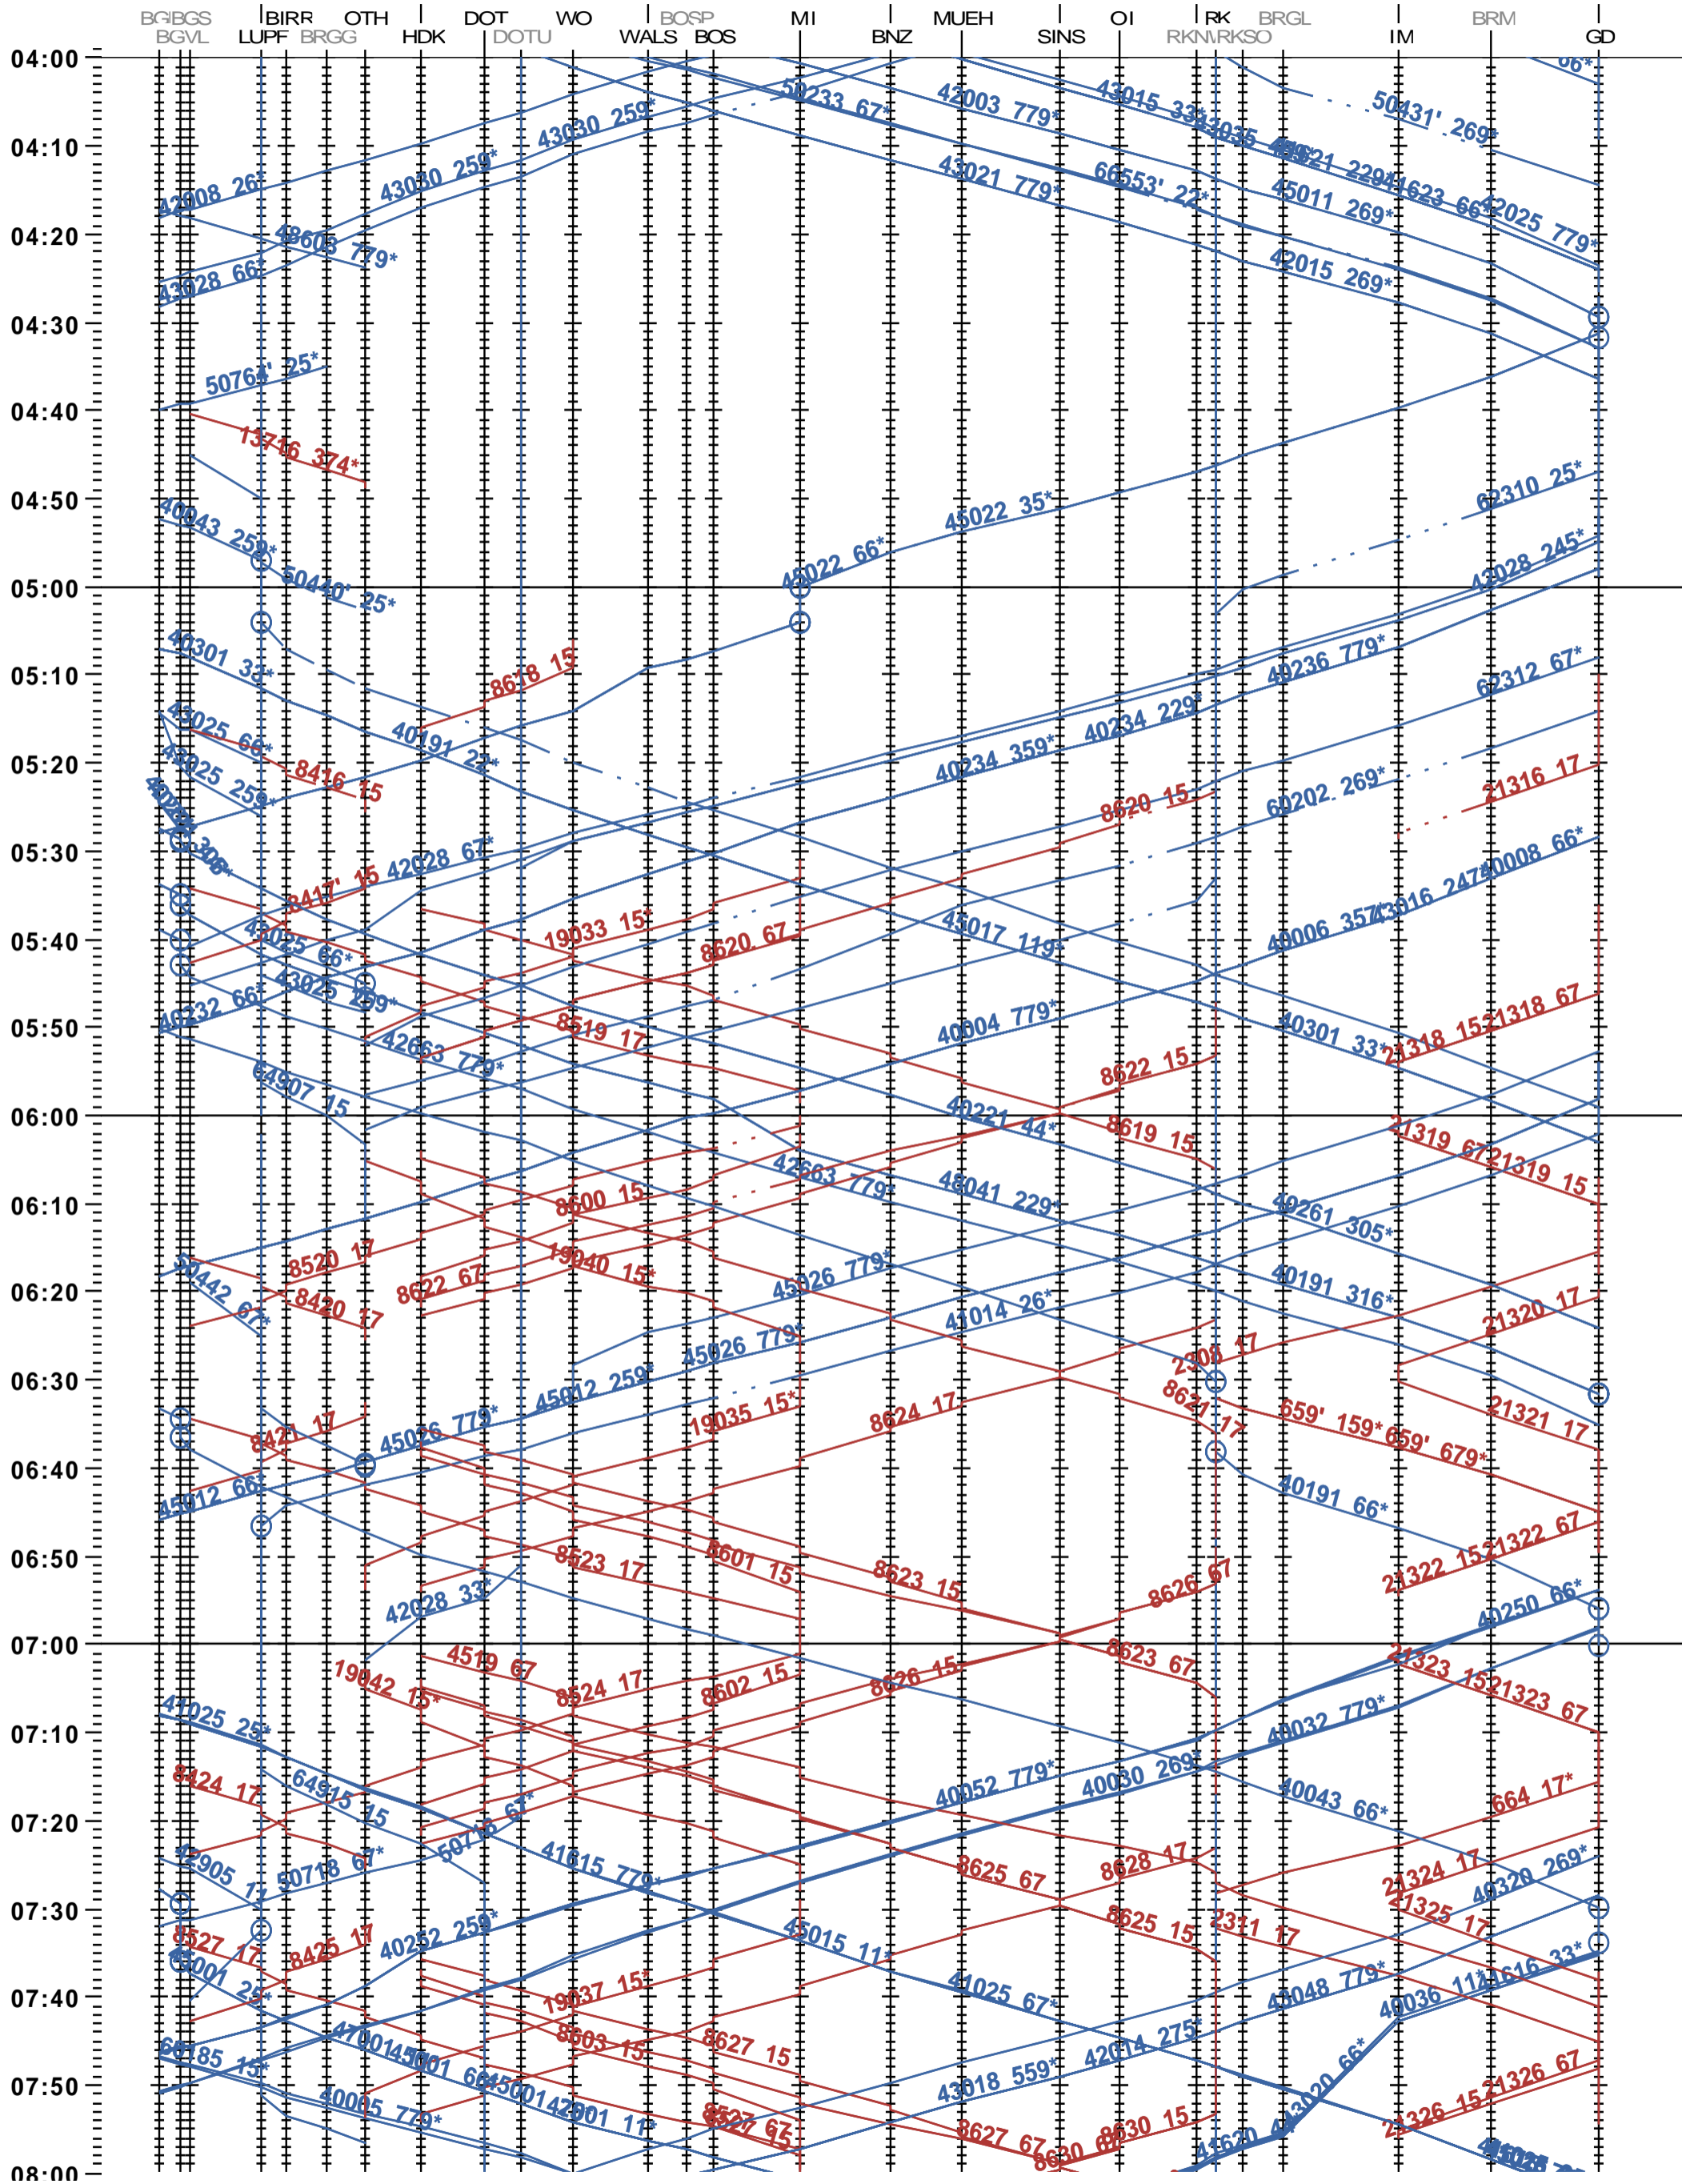

521 - Brugg VL - Wohlen - Muri - Arth-Goldau

Fahrplanperiode 2024 (10.12.2023 – 14.12.2024)

Update

Gültig ab 10.12.2023

521 - Brugg VL - Wohlen - Muri - Arth-Goldau

Fahrplanperiode 2024 (10.12.2023 – 14.12.2024)

Update

Gültig ab 10.12.2023

521 - Brugg VL - Wohlen - Muri - Arth-Goldau

Fahrplanperiode 2024 (10.12.2023 – 14.12.2024)

Update

Gültig ab 10.12.2023

521 - Brugg VL - Wohlen - Muri - Arth-Goldau

Fahrplanperiode 2024 (10.12.2023 – 14.12.2024)