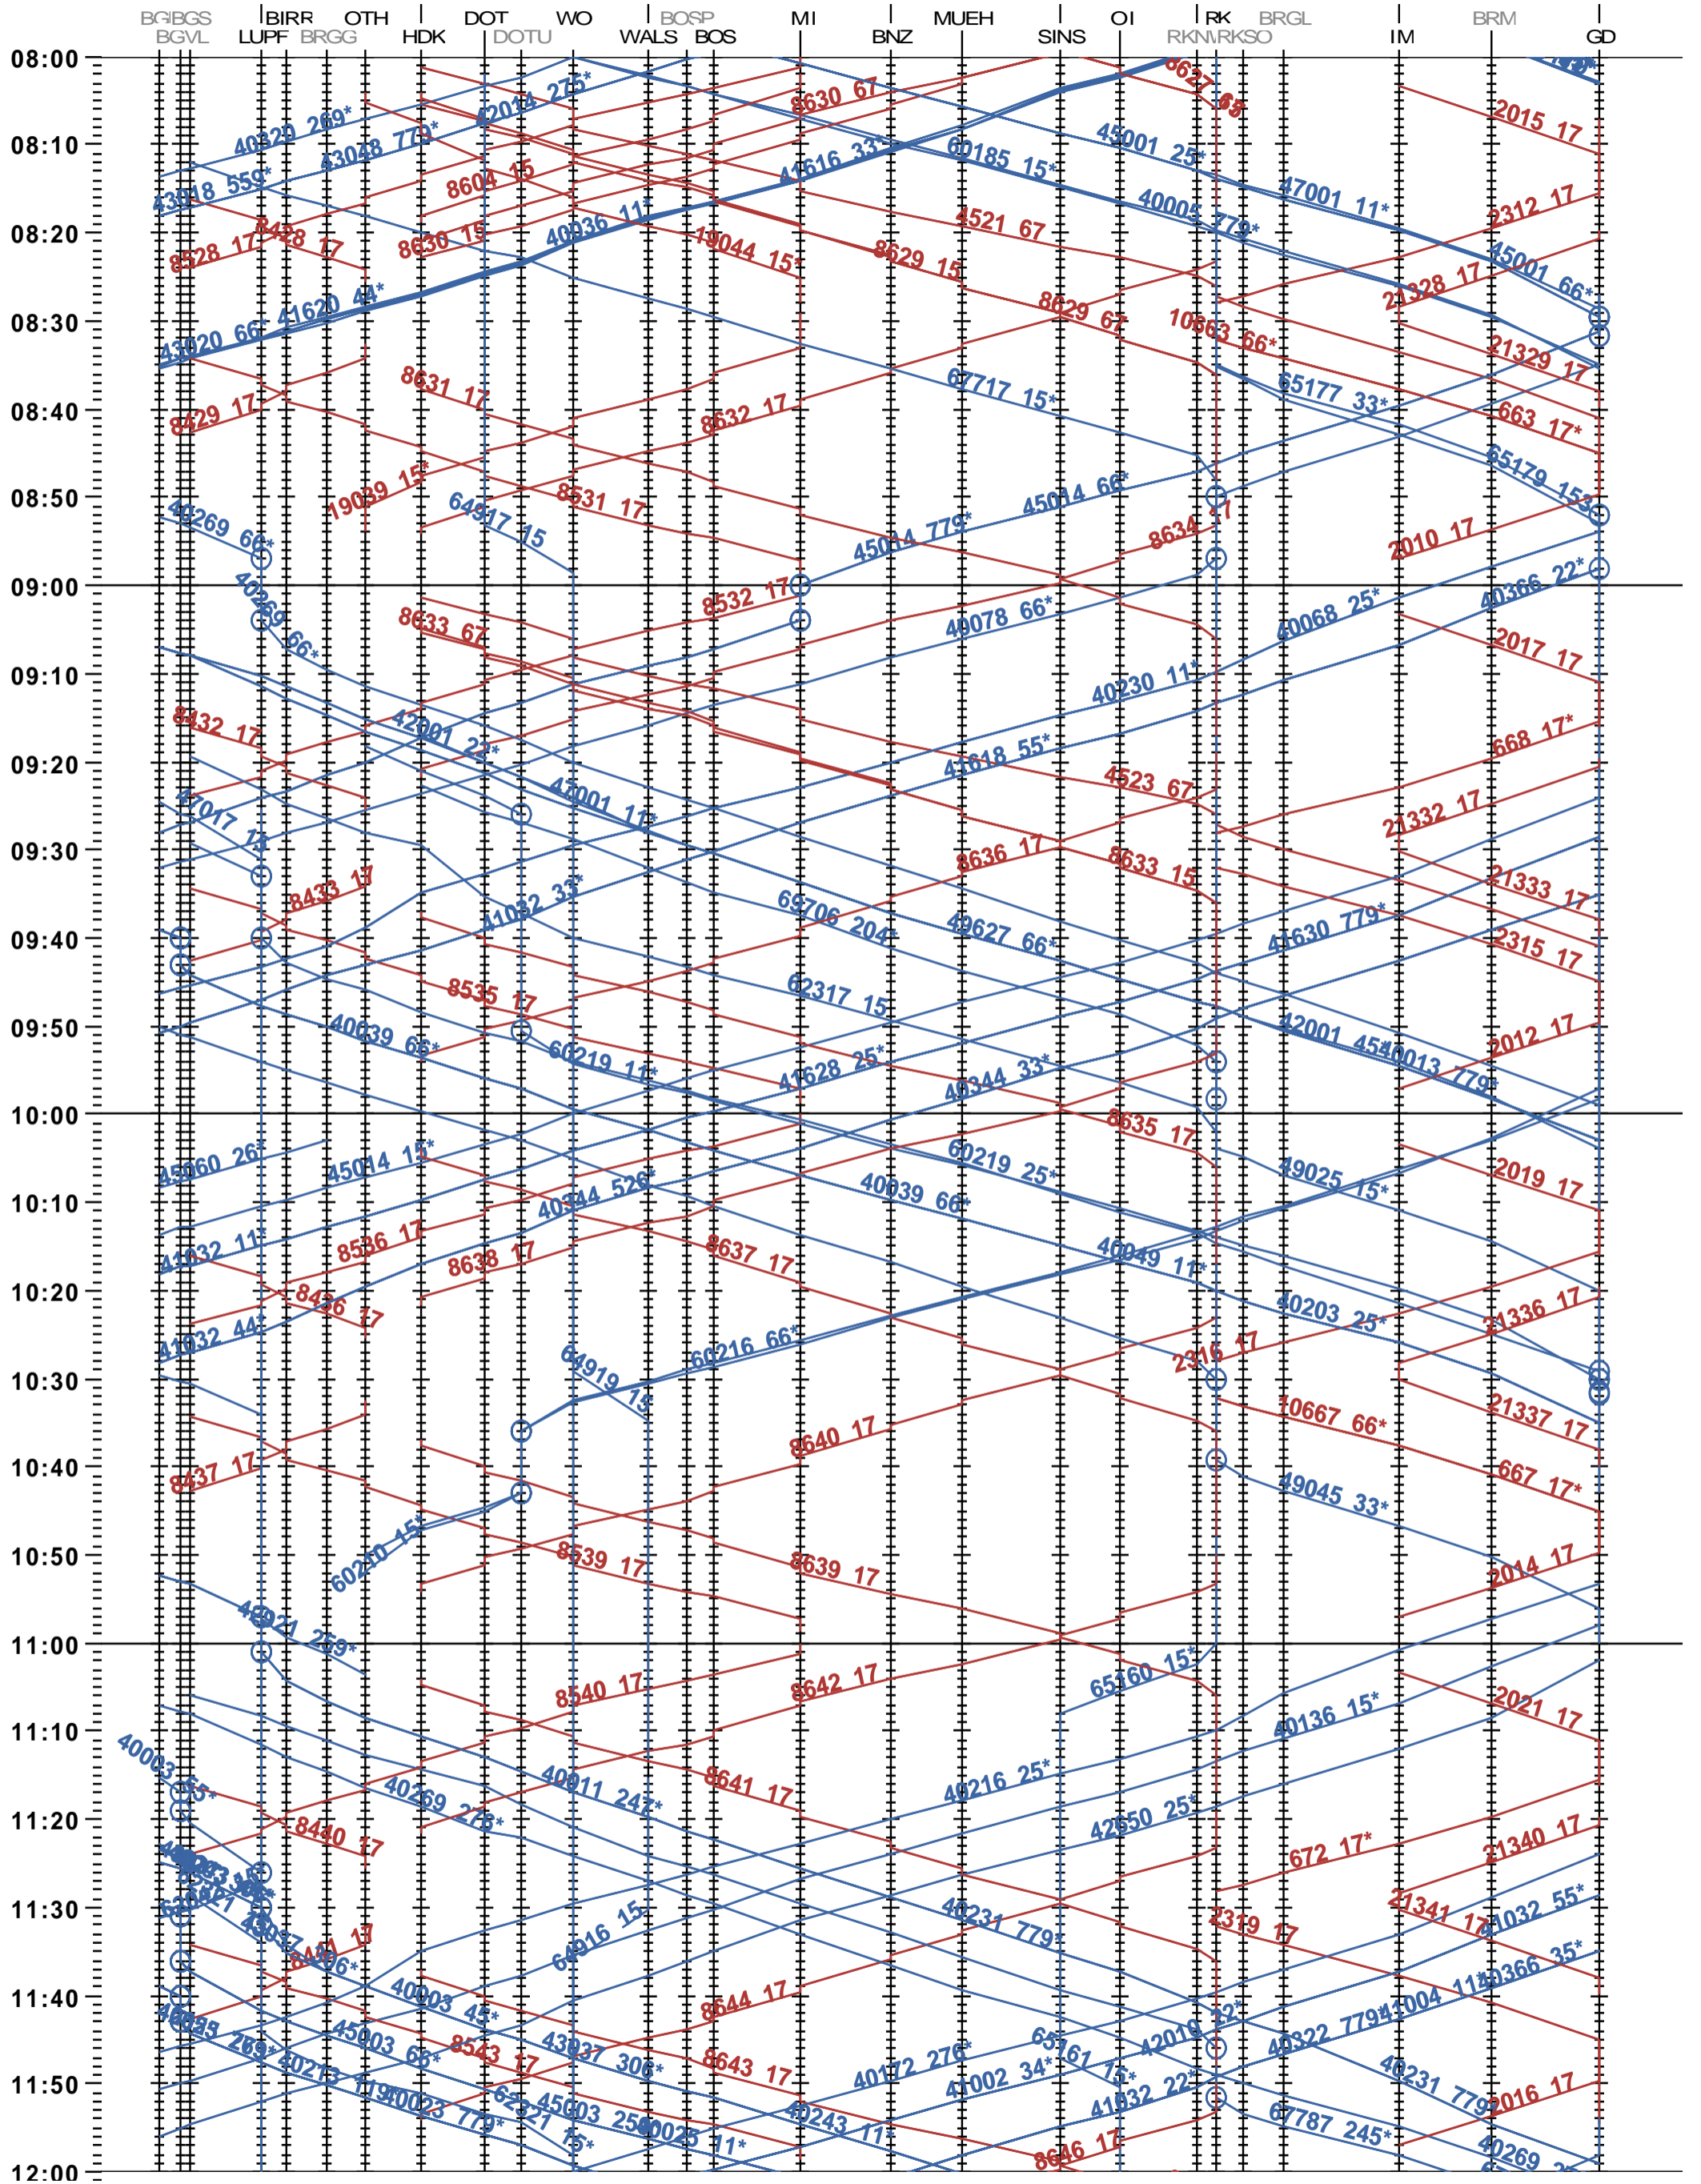

521 - Brugg VL - Wohlen - Muri - Arth-Goldau

Fahrplanperiode 2024 (10.12.2023 – 14.12.2024)

Update

Gültig ab 10.12.2023

521 - Brugg VL - Wohlen - Muri - Arth-Goldau

Fahrplanperiode 2024 (10.12.2023 – 14.12.2024)

Update

Gültig ab 10.12.2023

521 - Brugg VL - Wohlen - Muri - Arth-Goldau

Fahrplanperiode 2024 (10.12.2023 – 14.12.2024)

Update

Gültig ab 10.12.2023

521 - Brugg VL - Wohlen - Muri - Arth-Goldau

Fahrplanperiode 2024 (10.12.2023 – 14.12.2024)