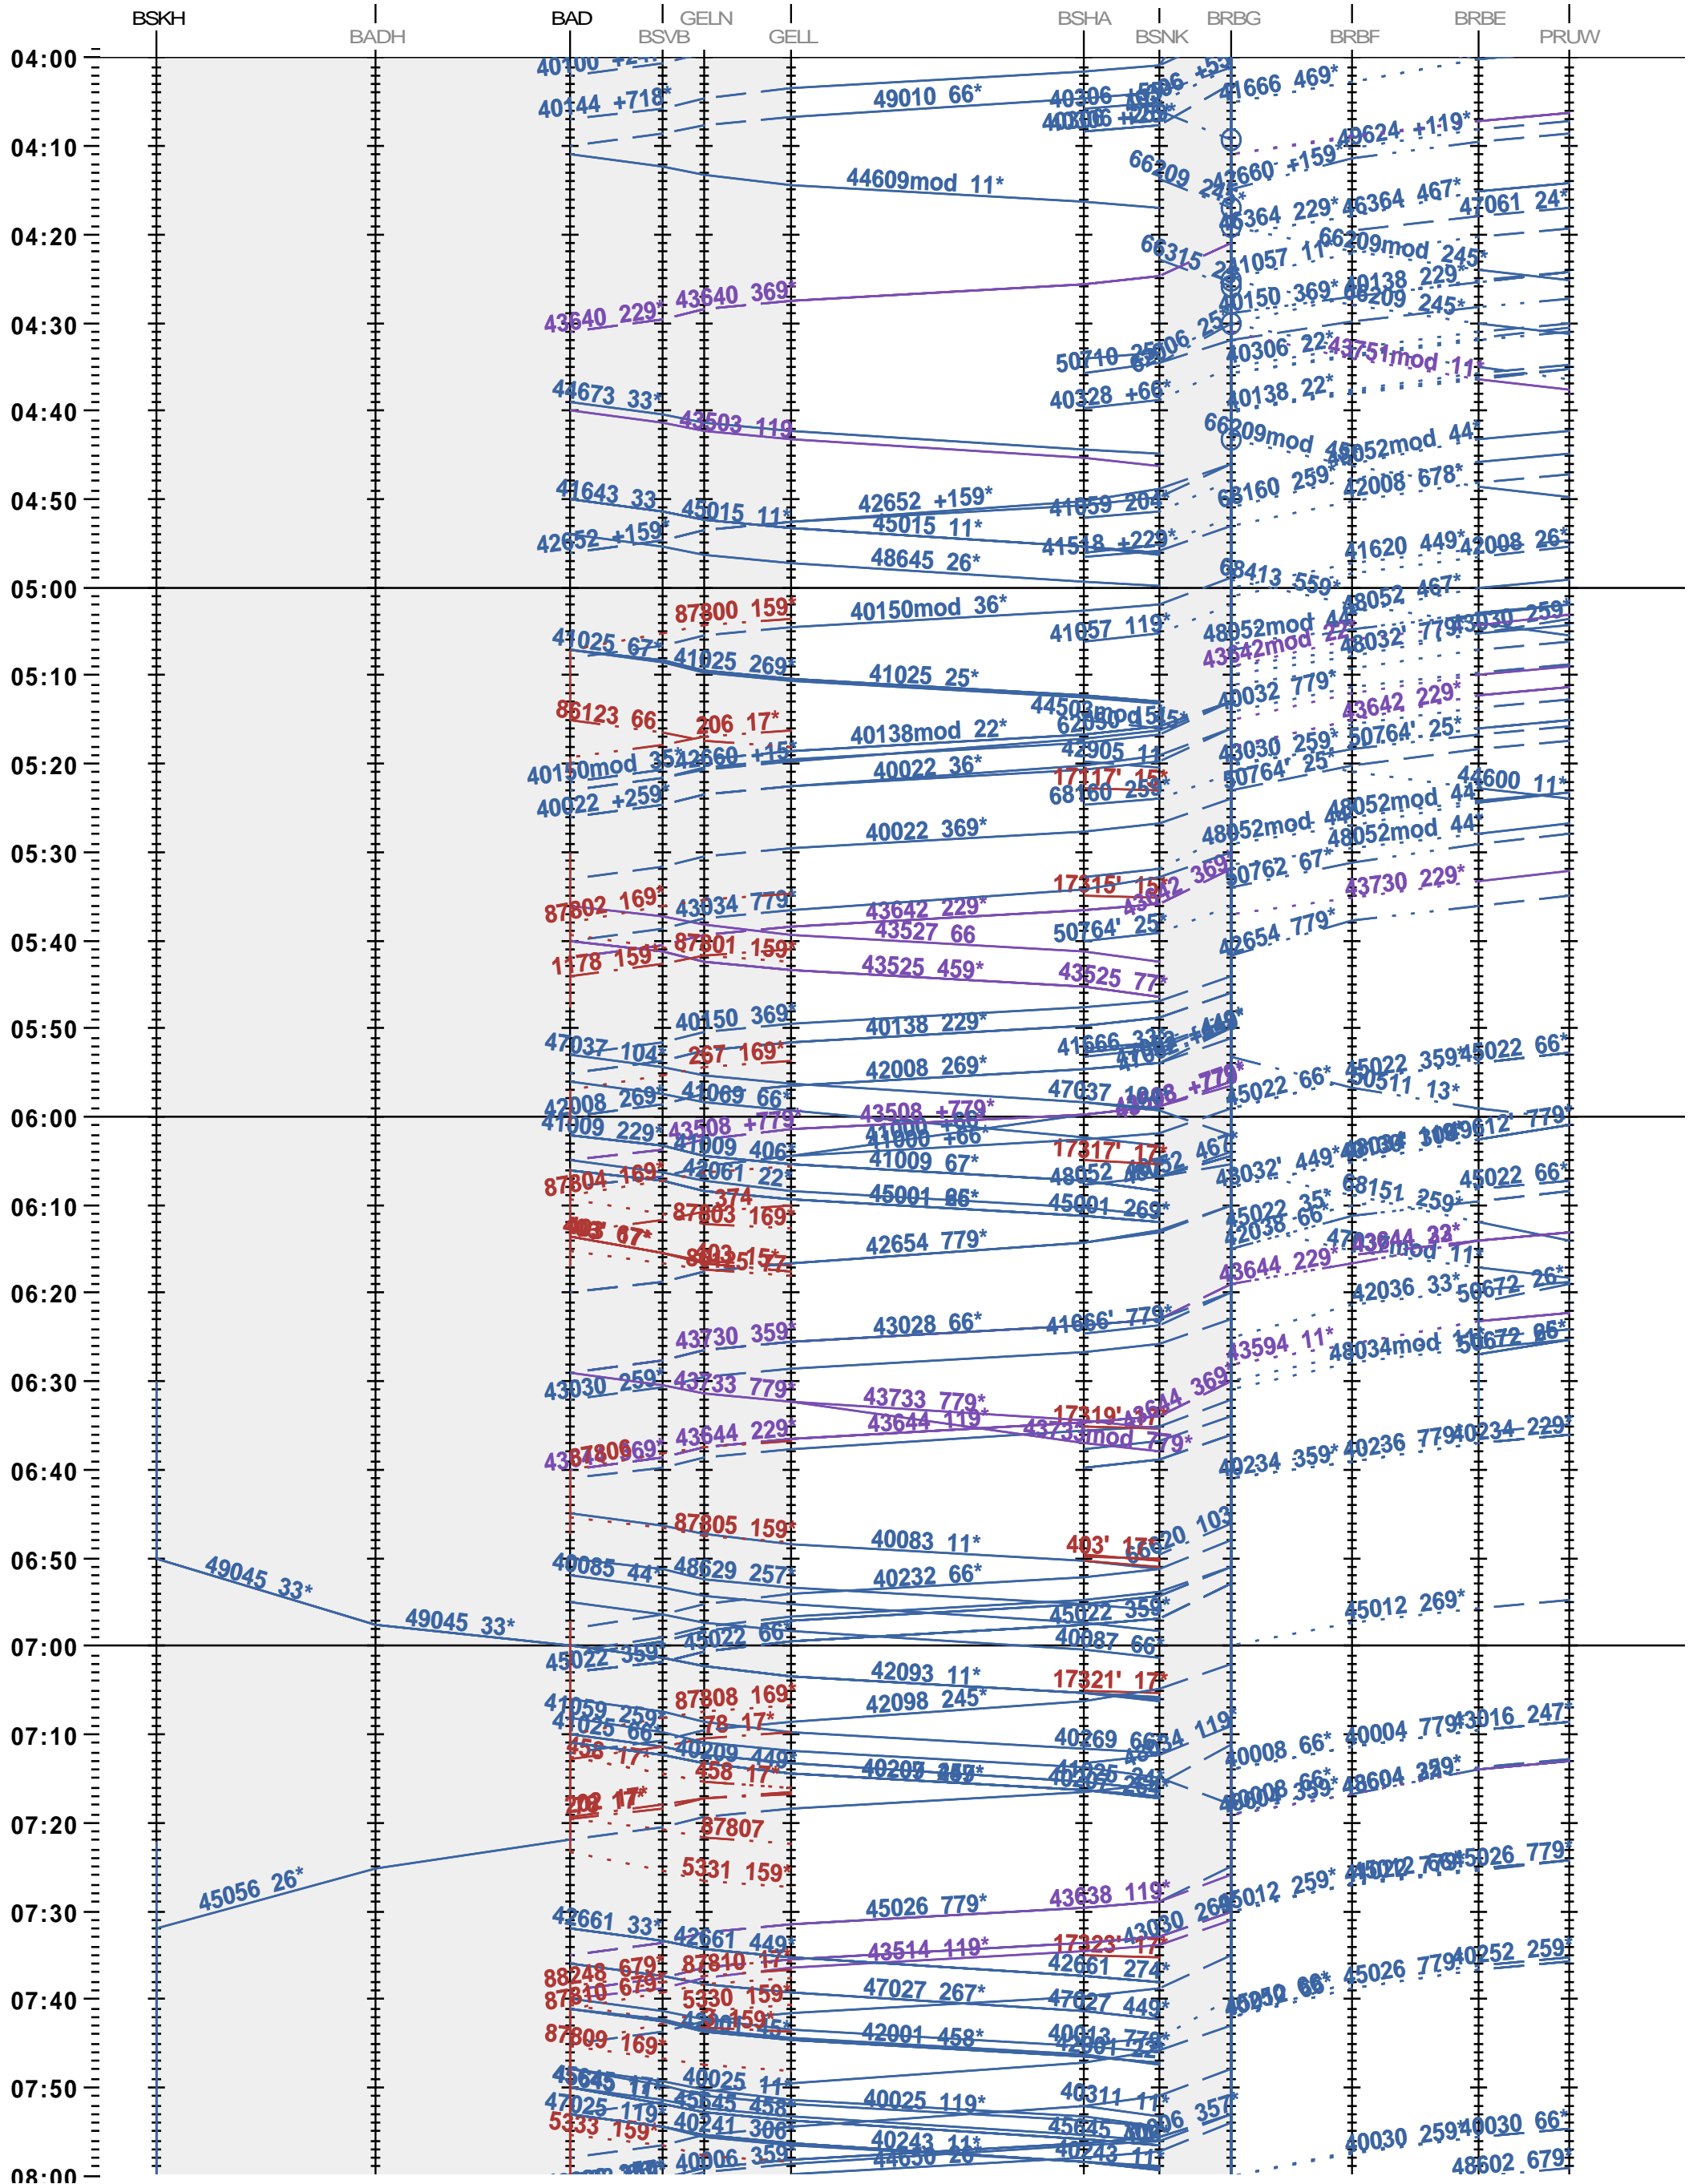

502 - Basel Kleinhüningen Hafen - Basel SBB RB/E

Fahrplanperiode 2024 (10.12.2023 – 14.12.2024)

Update

Gültig ab 10.12.2023

502 - Basel Kleinhüningen Hafen - Basel SBB RB/E

Fahrplanperiode 2024 (10.12.2023 - 14.12.2024)

Update

Gültig ab 10.12.2023

502 - Basel Kleinhüningen Hafen - Basel SBB RB/E

Fahrplanperiode 2024 (10.12.2023 – 14.12.2024)

Update

Gültig ab 10.12.2023

502 - Basel Kleinhüningen Hafen - Basel SBB RB/E

Fahrplanperiode 2024 (10.12.2023 – 14.12.2024)

Update

Gültig ab 10.12.2023

502 - Basel Kleinhüningen Hafen - Basel SBB RB/E

Fahrplanperiode 2024 (10.12.2023 – 14.12.2024)

Update

Gültig ab 10.12.2023