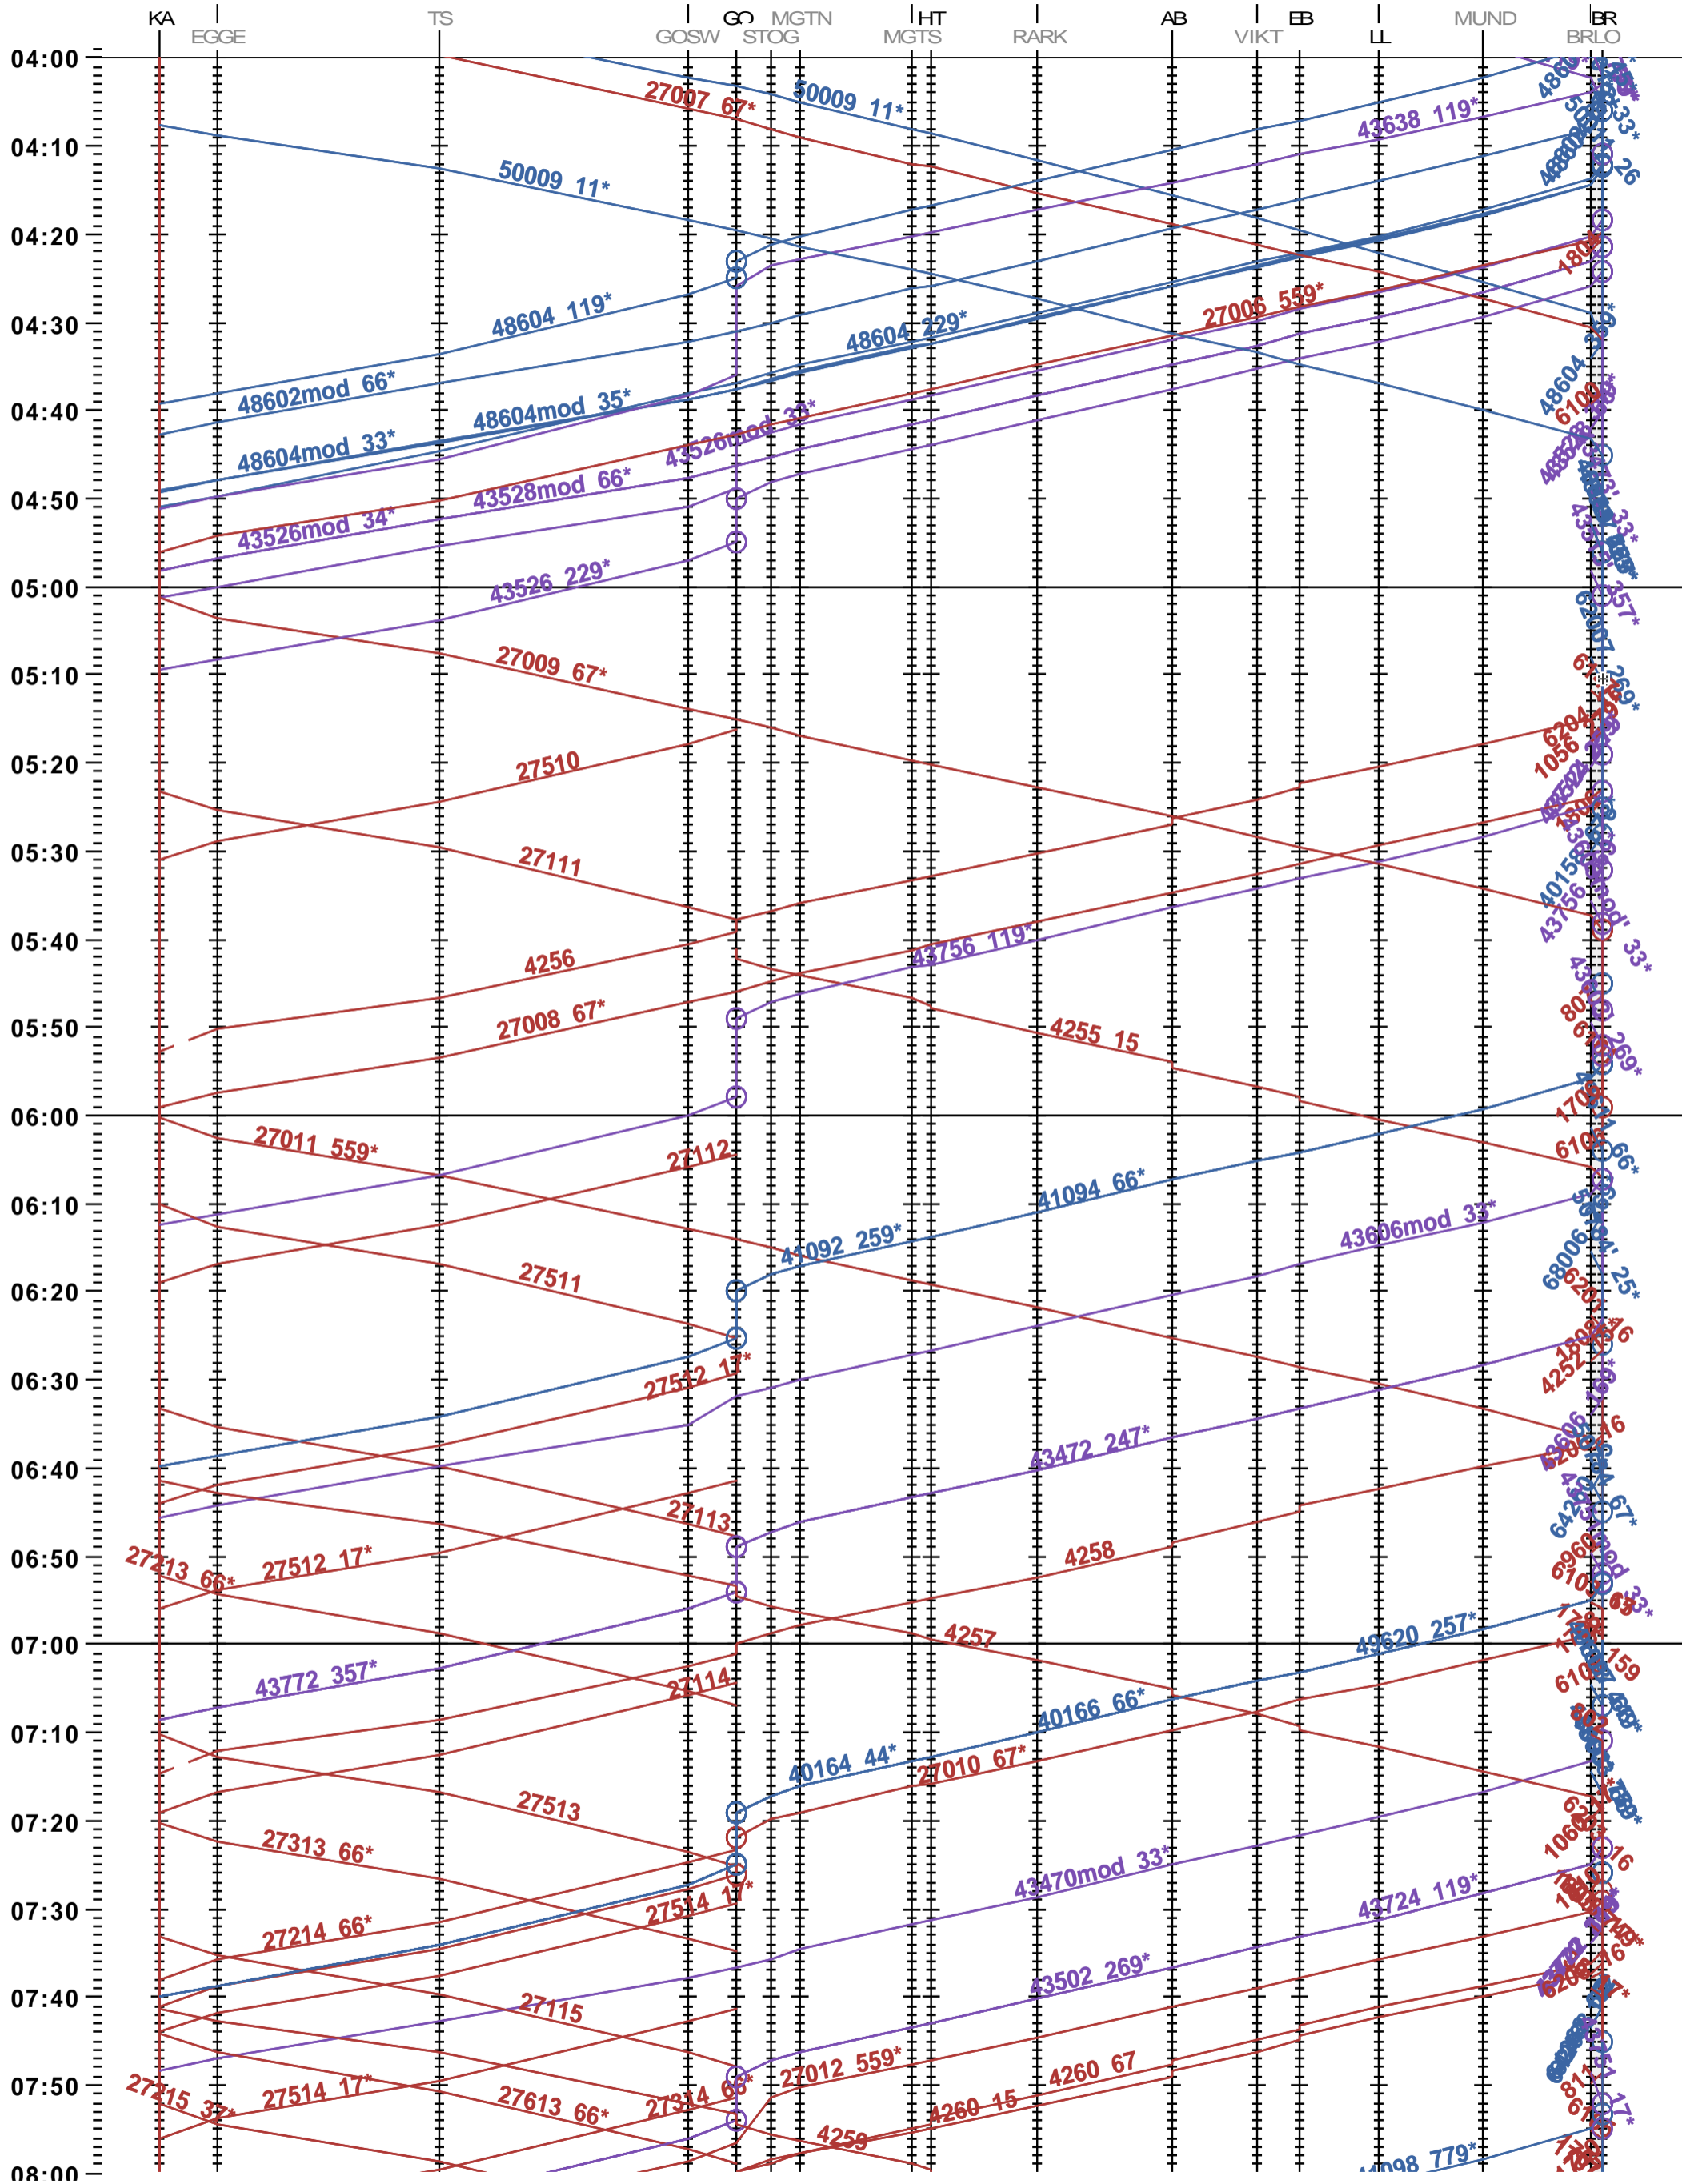

352 - Kandersteg - Brig

Fahrplanperiode 2024 (10.12.2023 – 14.12.2024)

Update

Gültig ab 10.12.2023

352 - Kandersteg - Brig

Fahrplanperiode 2024 (10.12.2023 – 14.12.2024)

Update

Gültig ab 10.12.2023

352 - Kandersteg - Brig

Fahrplanperiode 2024 (10.12.2023 – 14.12.2024)

Update

Gültig ab 10.12.2023

352 - Kandersteg - Brig

Fahrplanperiode 2024 (10.12.2023 - 14.12.2024)

Update

Gültig ab 10.12.2023