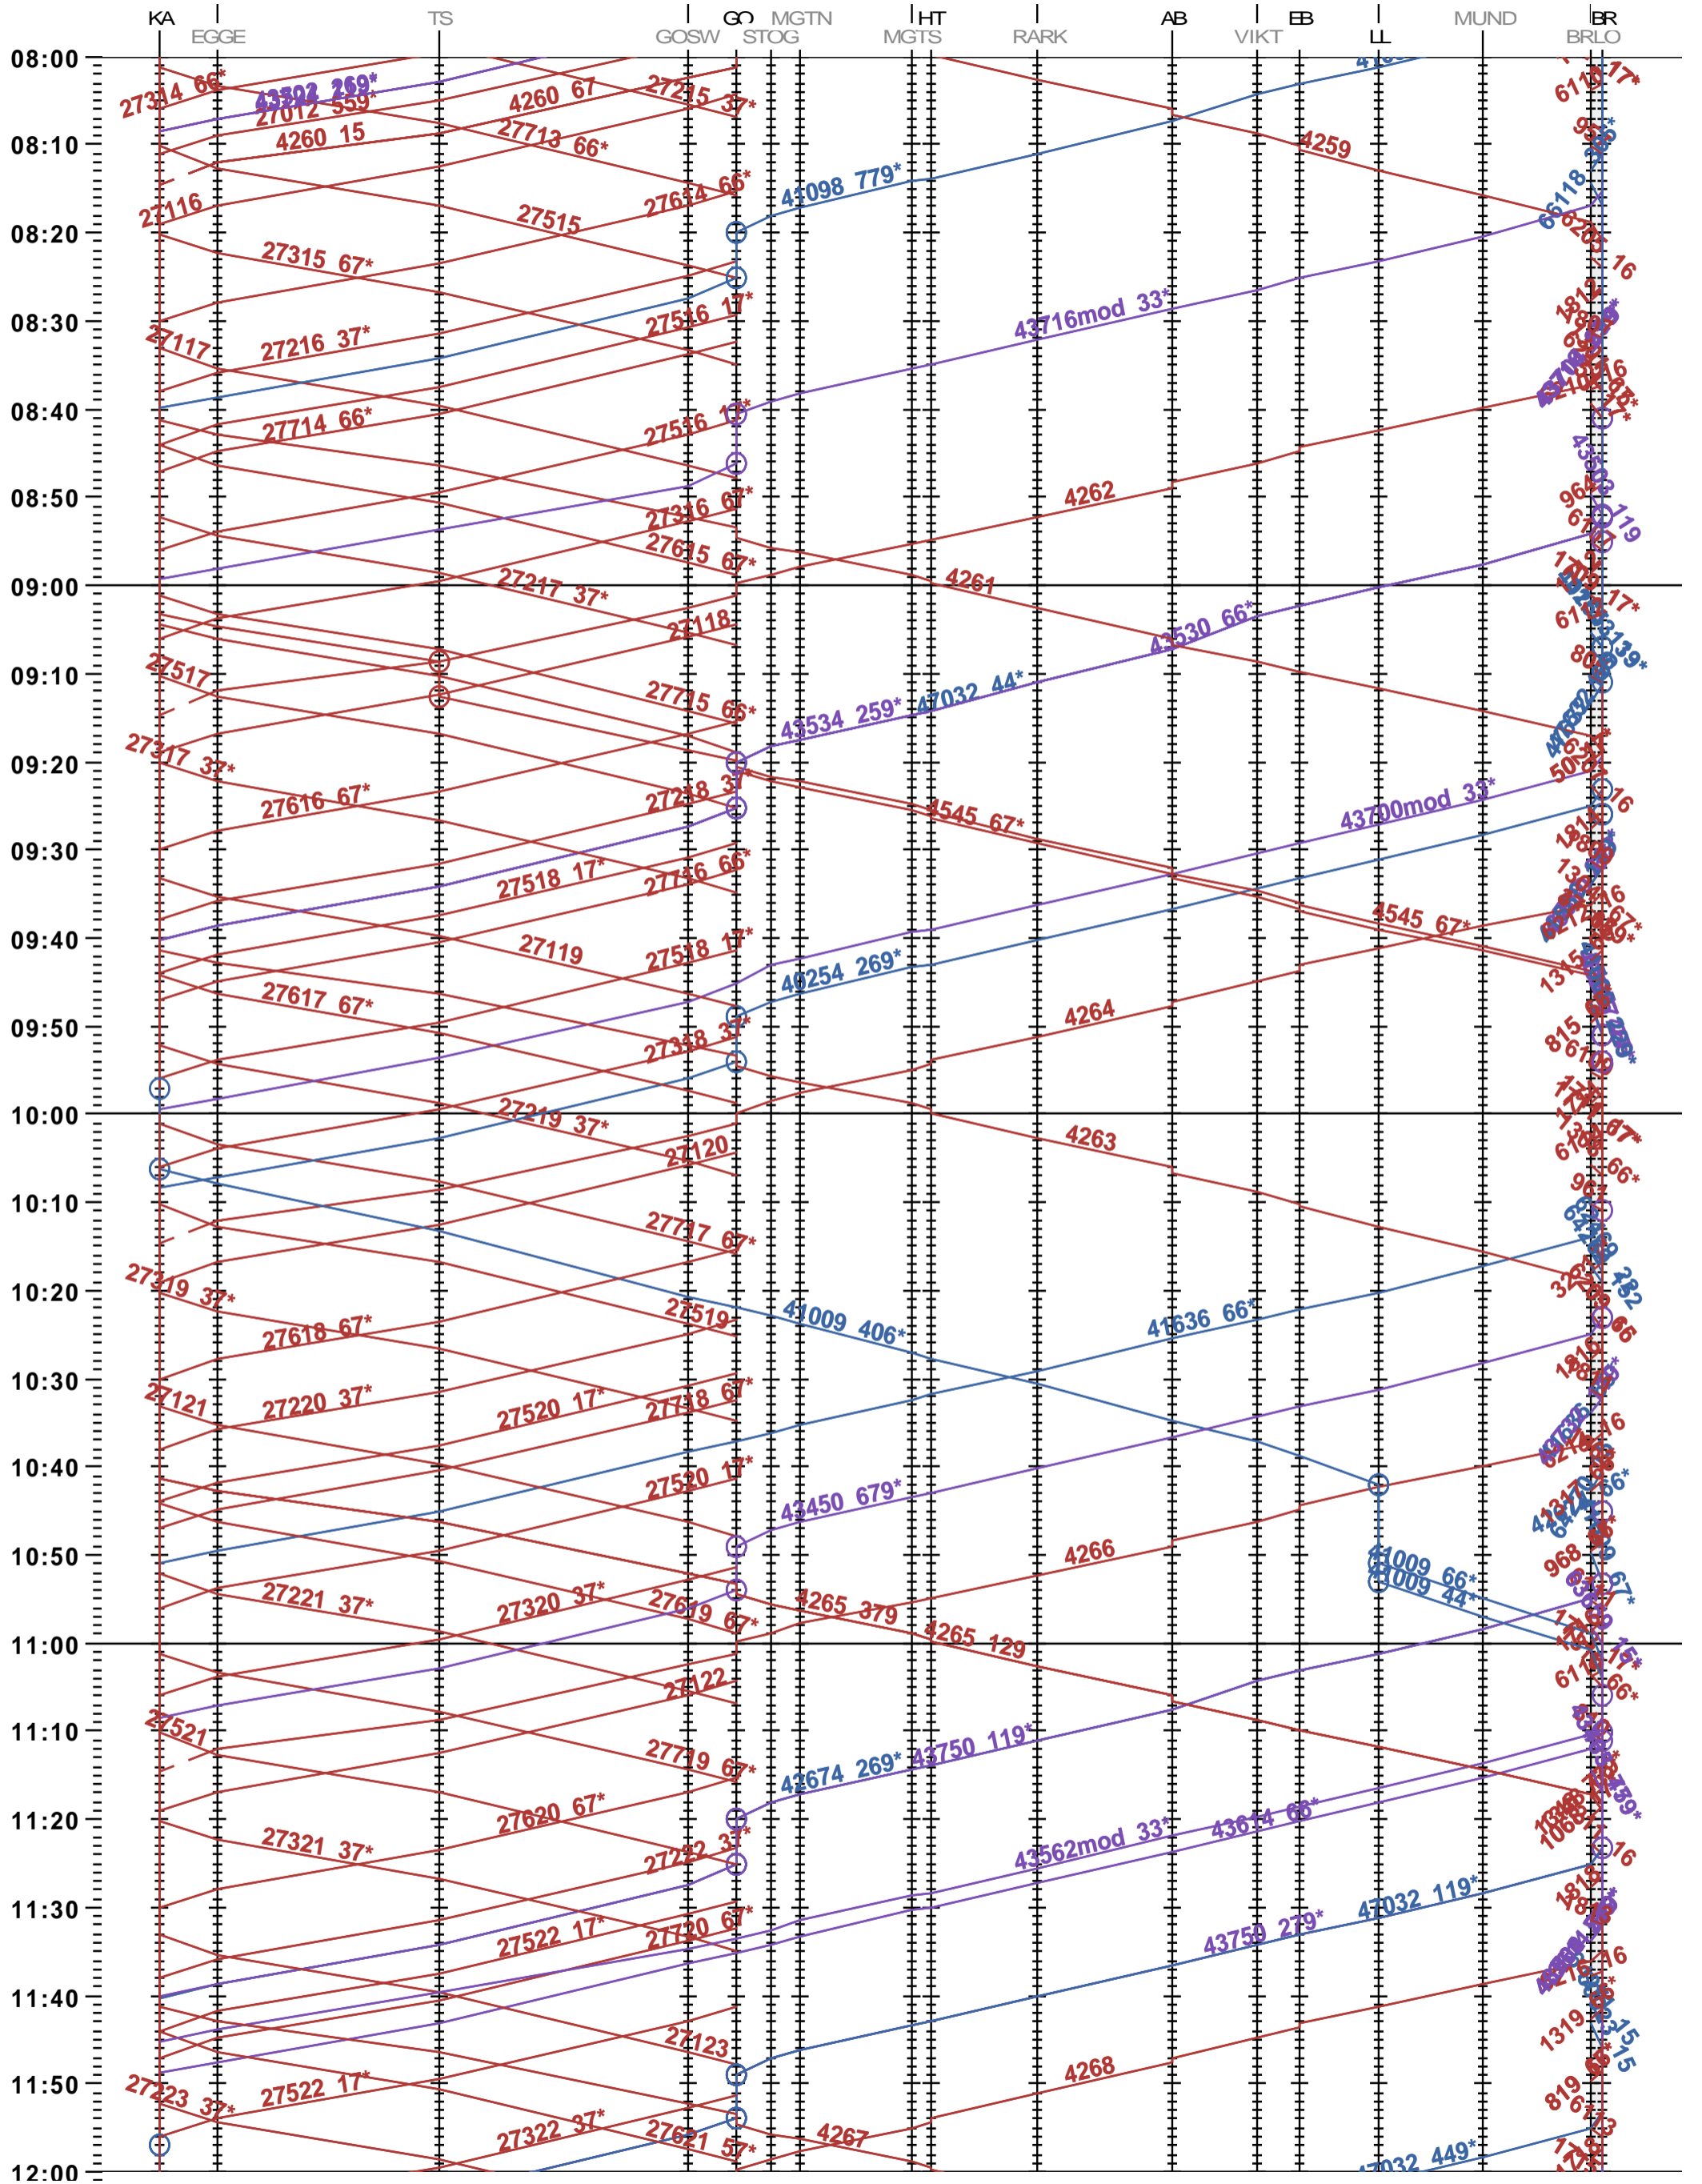

352 - Kandersteg - Brig

Fahrplanperiode 2024 (10.12.2023 – 14.12.2024)

Update

Gültig ab 10.12.2023

352 - Kandersteg - Brig

Fahrplanperiode 2024 (10.12.2023 – 14.12.2024)

Update

Gültig ab 10.12.2023

352 - Kandersteg - Brig

Fahrplanperiode 2024 (10.12.2023 – 14.12.2024)

Update

Gültig ab 10.12.2023

352 - Kandersteg - Brig

Fahrplanperiode 2024 (10.12.2023 - 14.12.2024)

Update

Gültig ab 10.12.2023