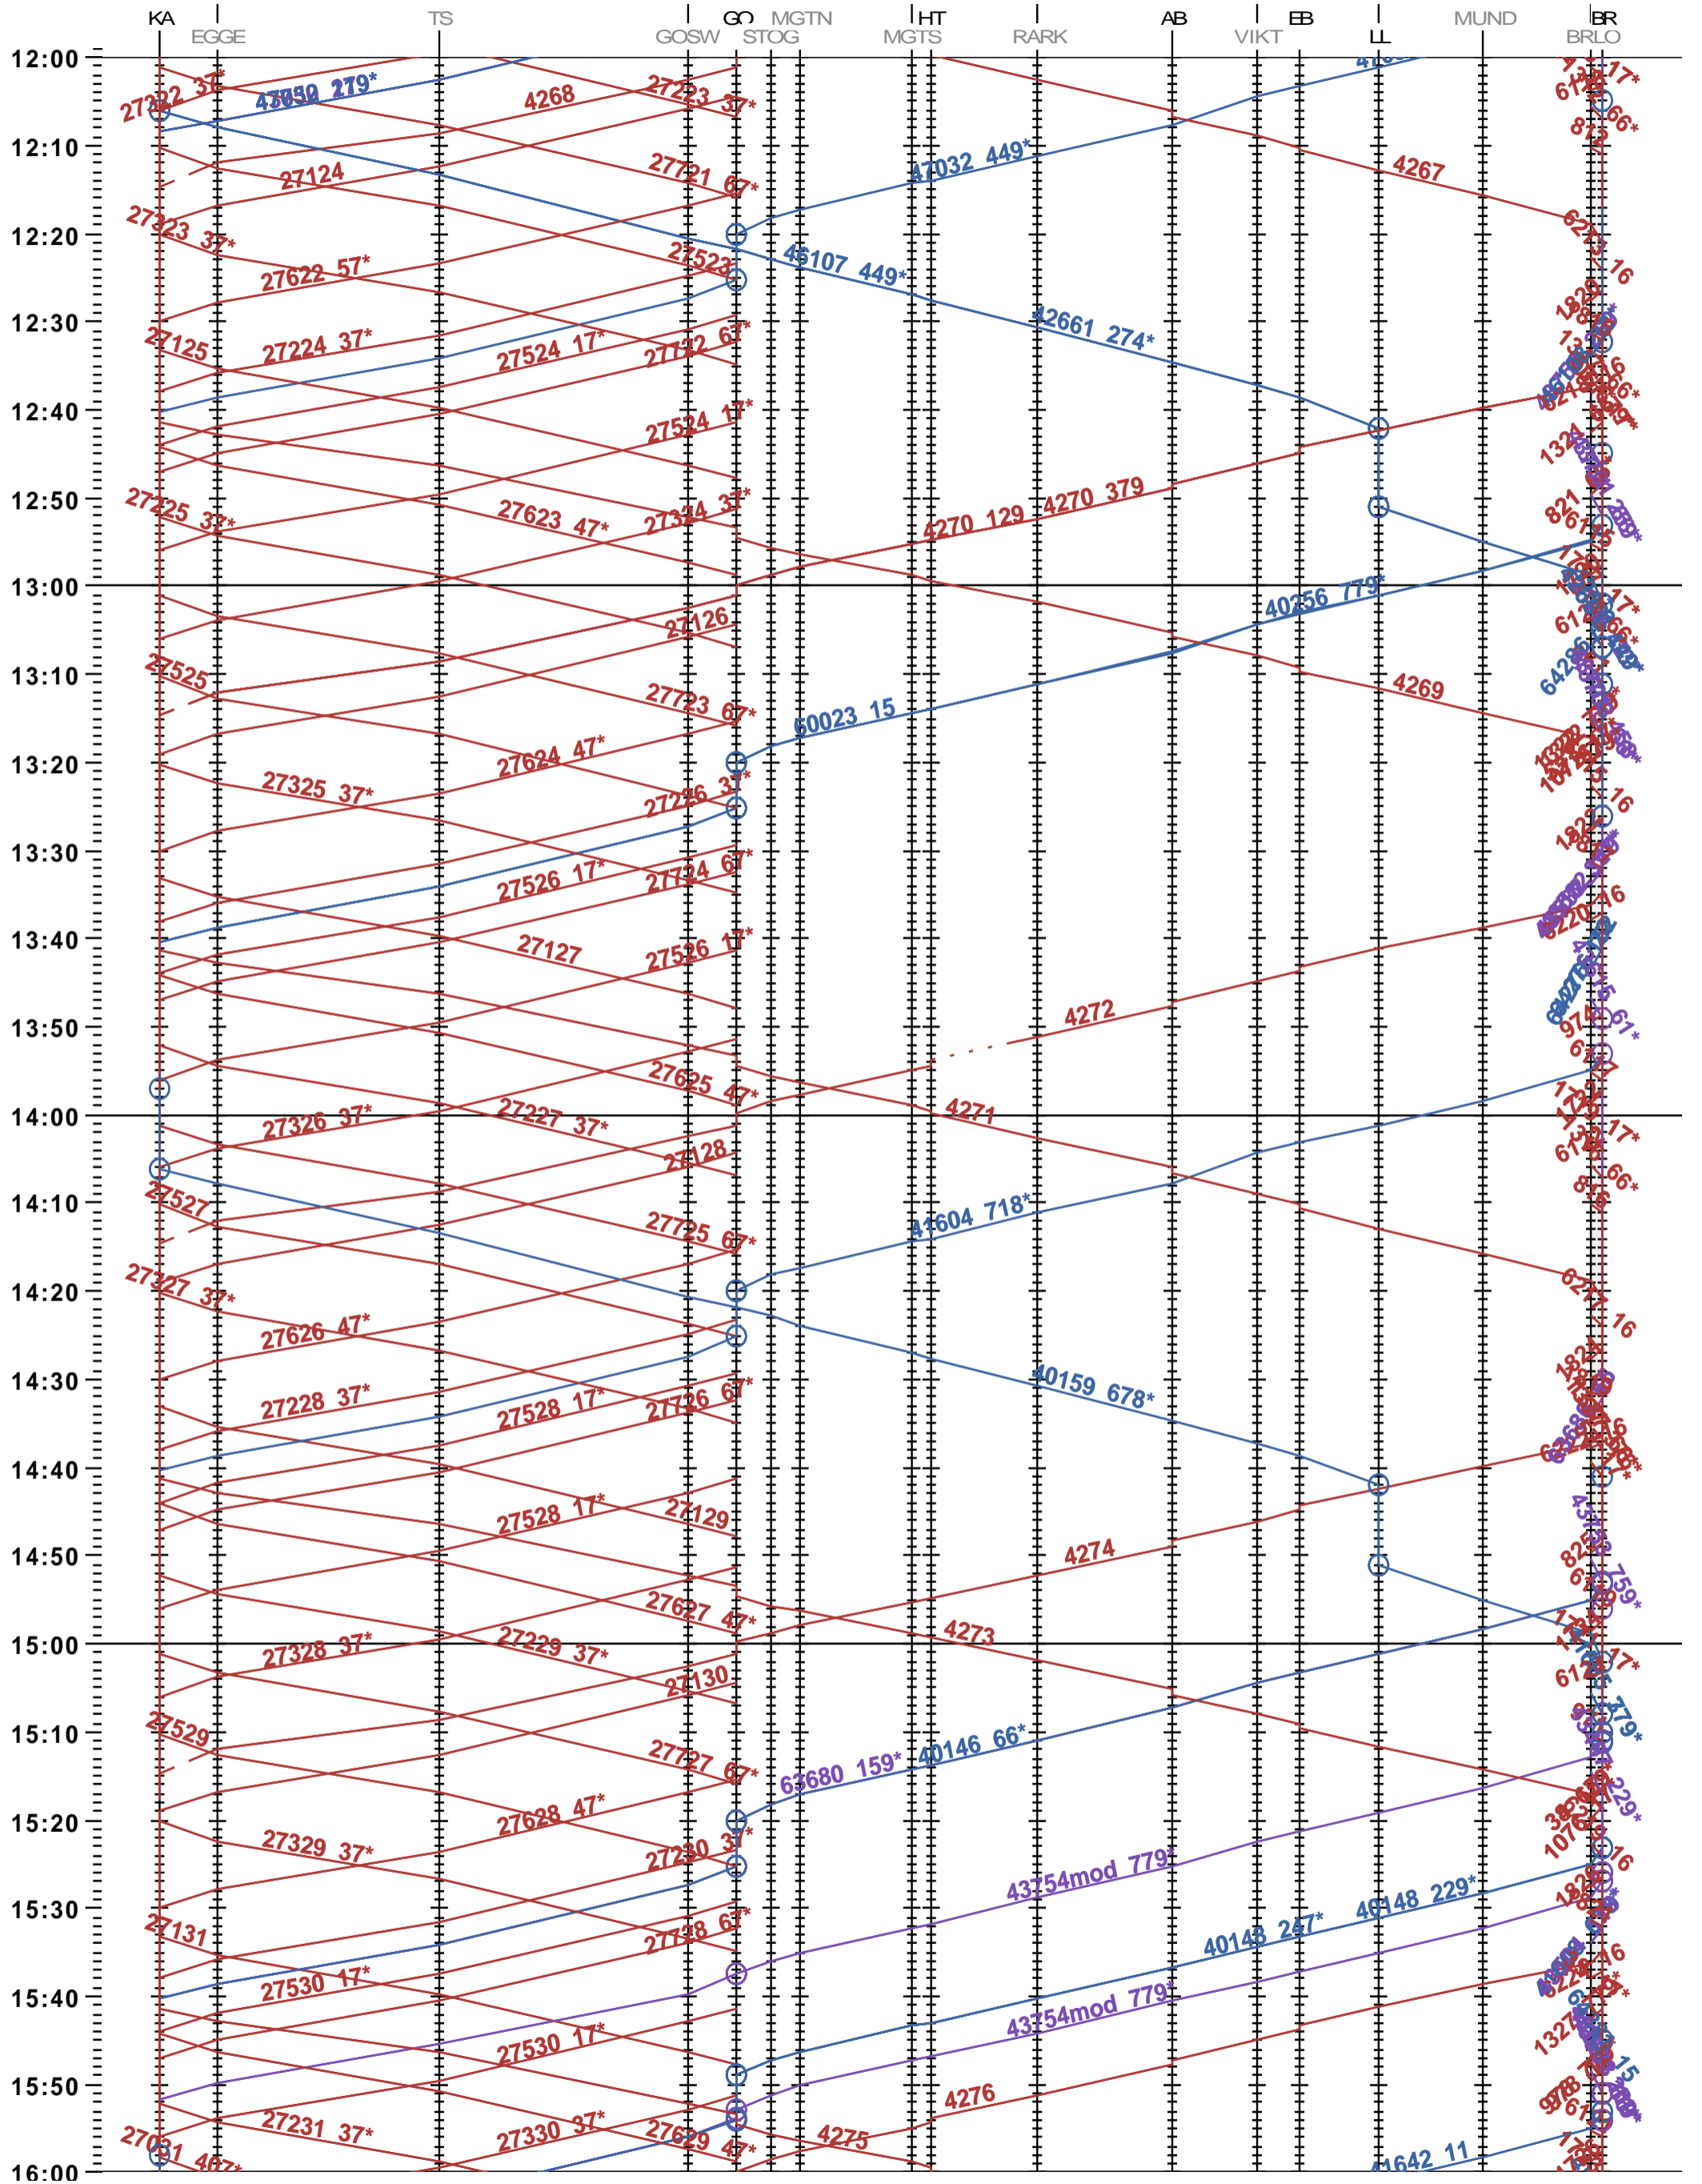

352 - Kandersteg - Brig

Fahrplanperiode 2024 (10.12.2023 – 14.12.2024)

Update

Gültig ab 10.12.2023

352 - Kandersteg - Brig

Fahrplanperiode 2024 (10.12.2023 – 14.12.2024)

Update

Gültig ab 10.12.2023

352 - Kandersteg - Brig

Fahrplanperiode 2024 (10.12.2023 – 14.12.2024)

Update

Gültig ab 10.12.2023

352 - Kandersteg - Brig

Fahrplanperiode 2024 (10.12.2023 - 14.12.2024)

Update

Gültig ab 10.12.2023