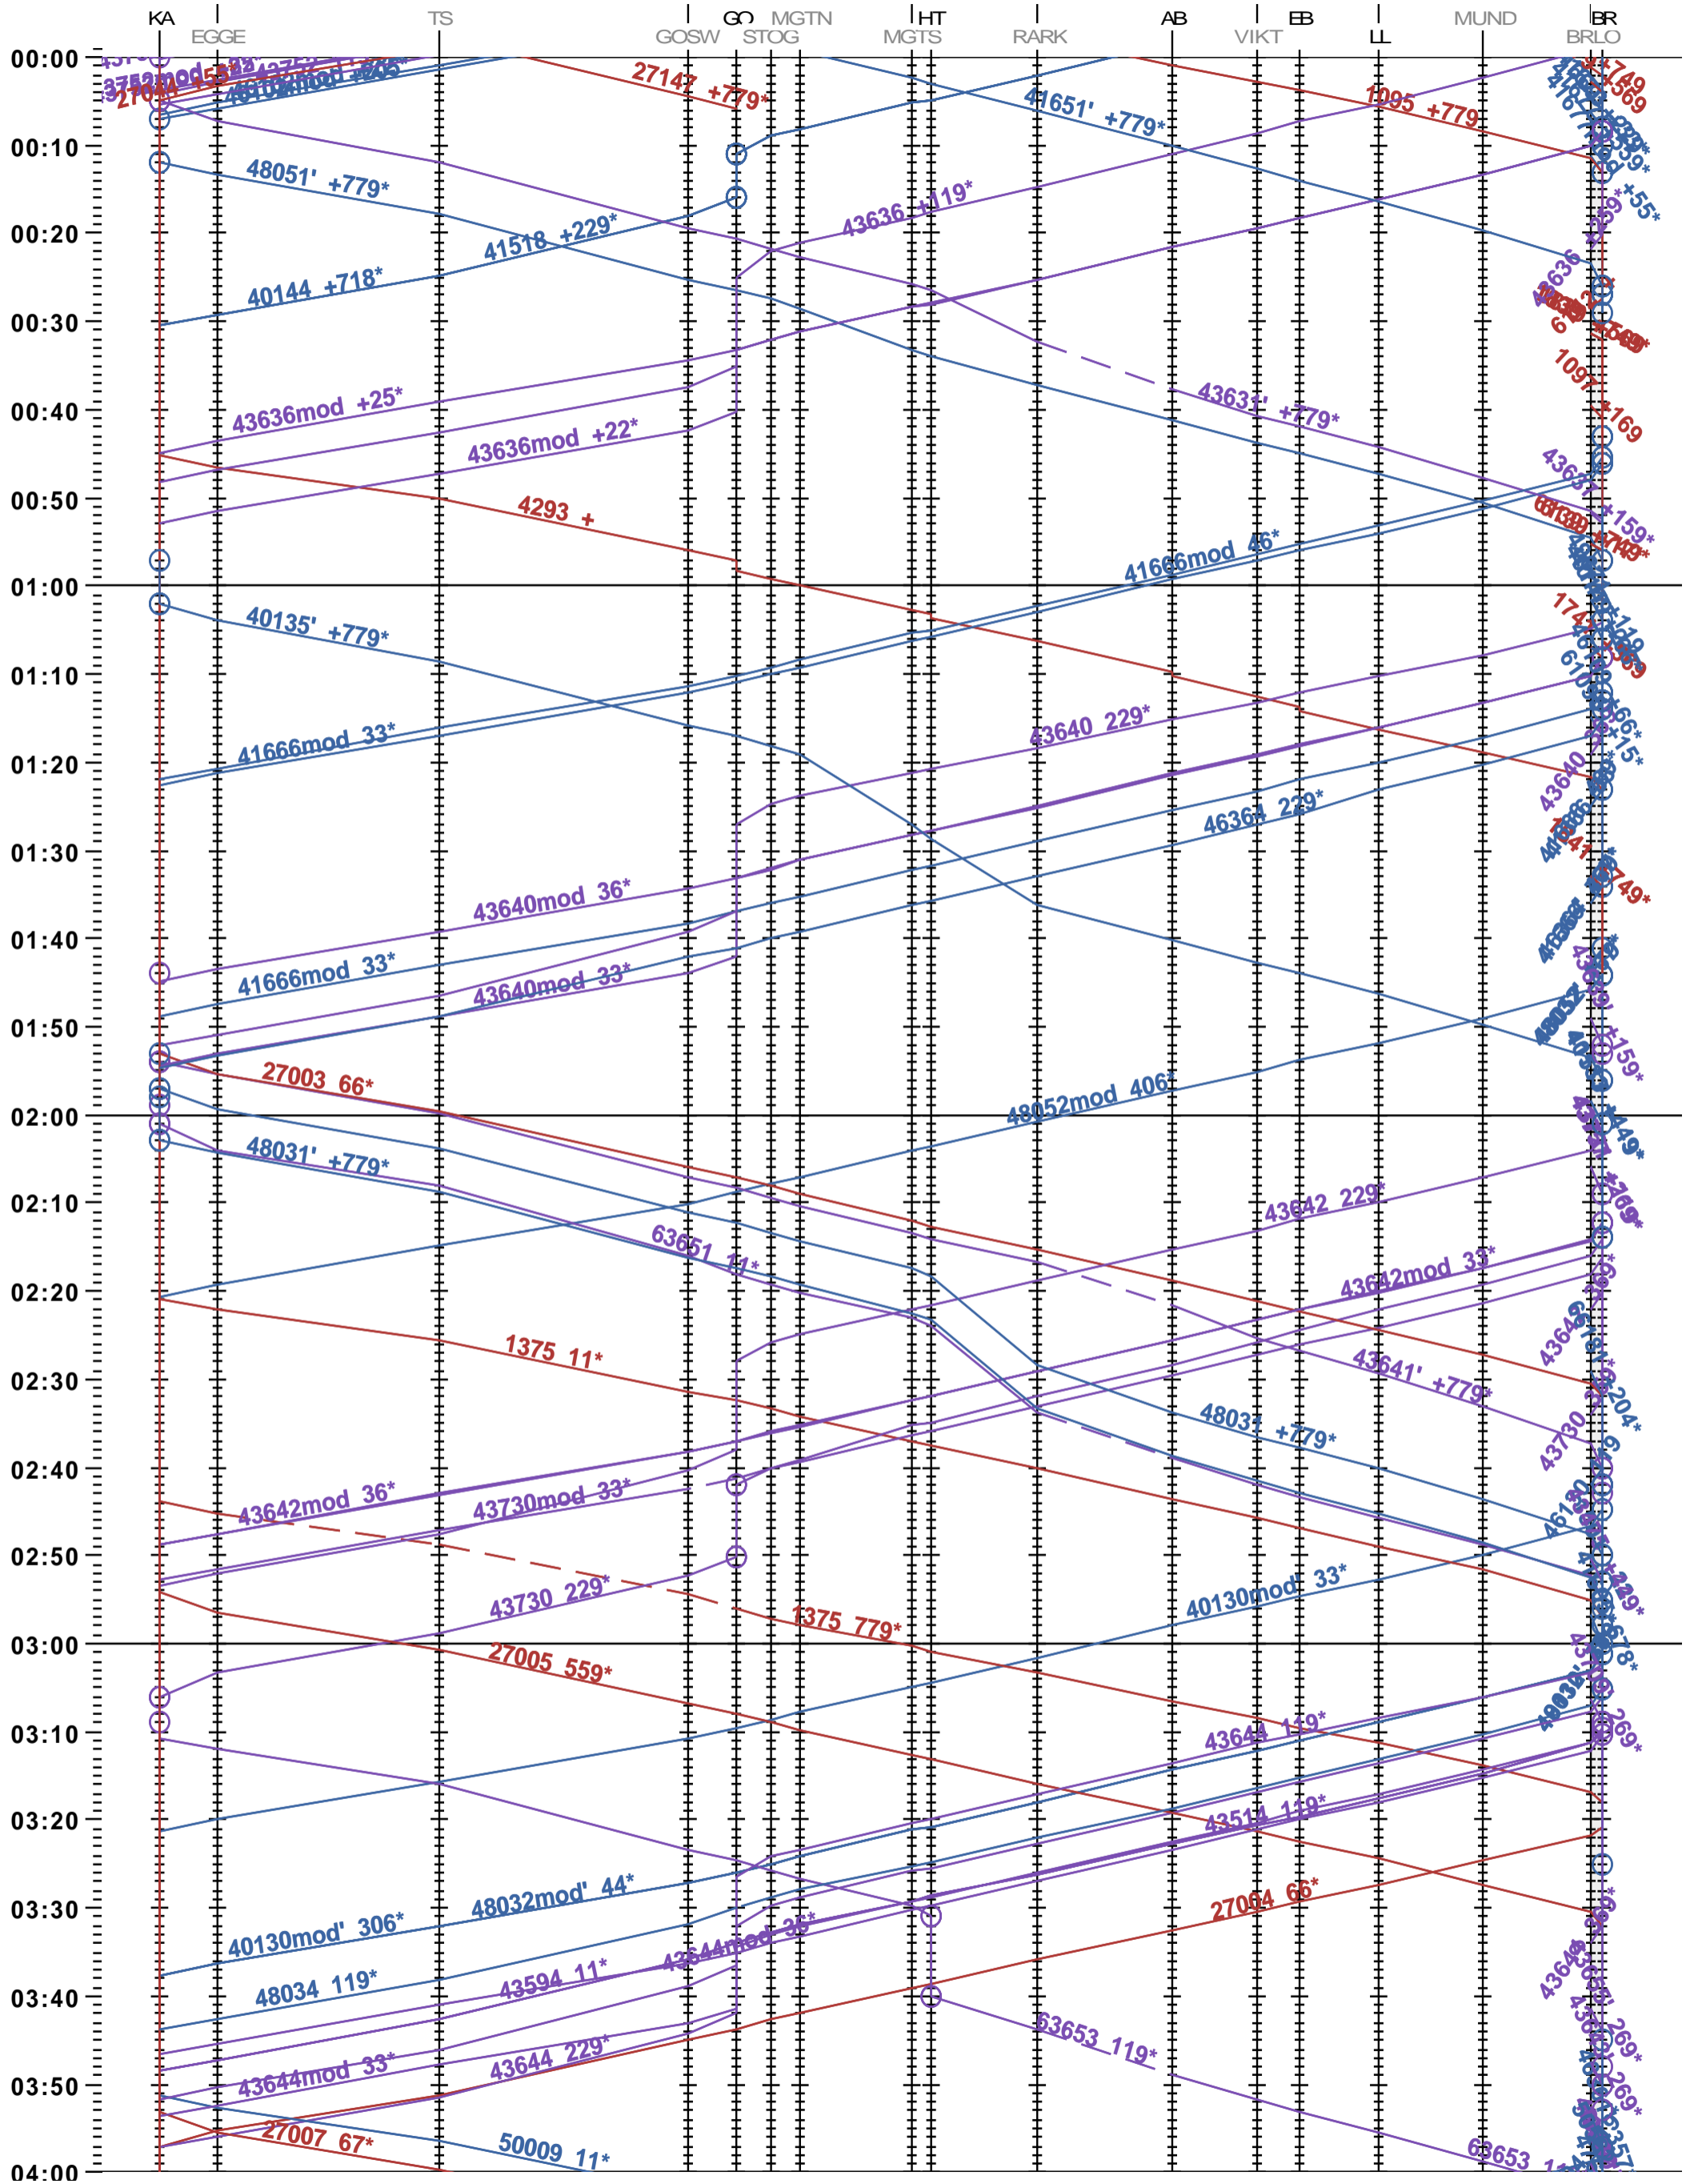

352 - Kandersteg - Brig

Fahrplanperiode 2024 (10.12.2023 – 14.12.2024)

Update

Gültig ab 10.12.2023

352 - Kandersteg - Brig

Fahrplanperiode 2024 (10.12.2023 – 14.12.2024)

Update

Gültig ab 10.12.2023

352 - Kandersteg - Brig

Fahrplanperiode 2024 (10.12.2023 – 14.12.2024)

Update

Gültig ab 10.12.2023

352 - Kandersteg - Brig

Fahrplanperiode 2024 (10.12.2023 - 14.12.2024)

Update

Gültig ab 10.12.2023