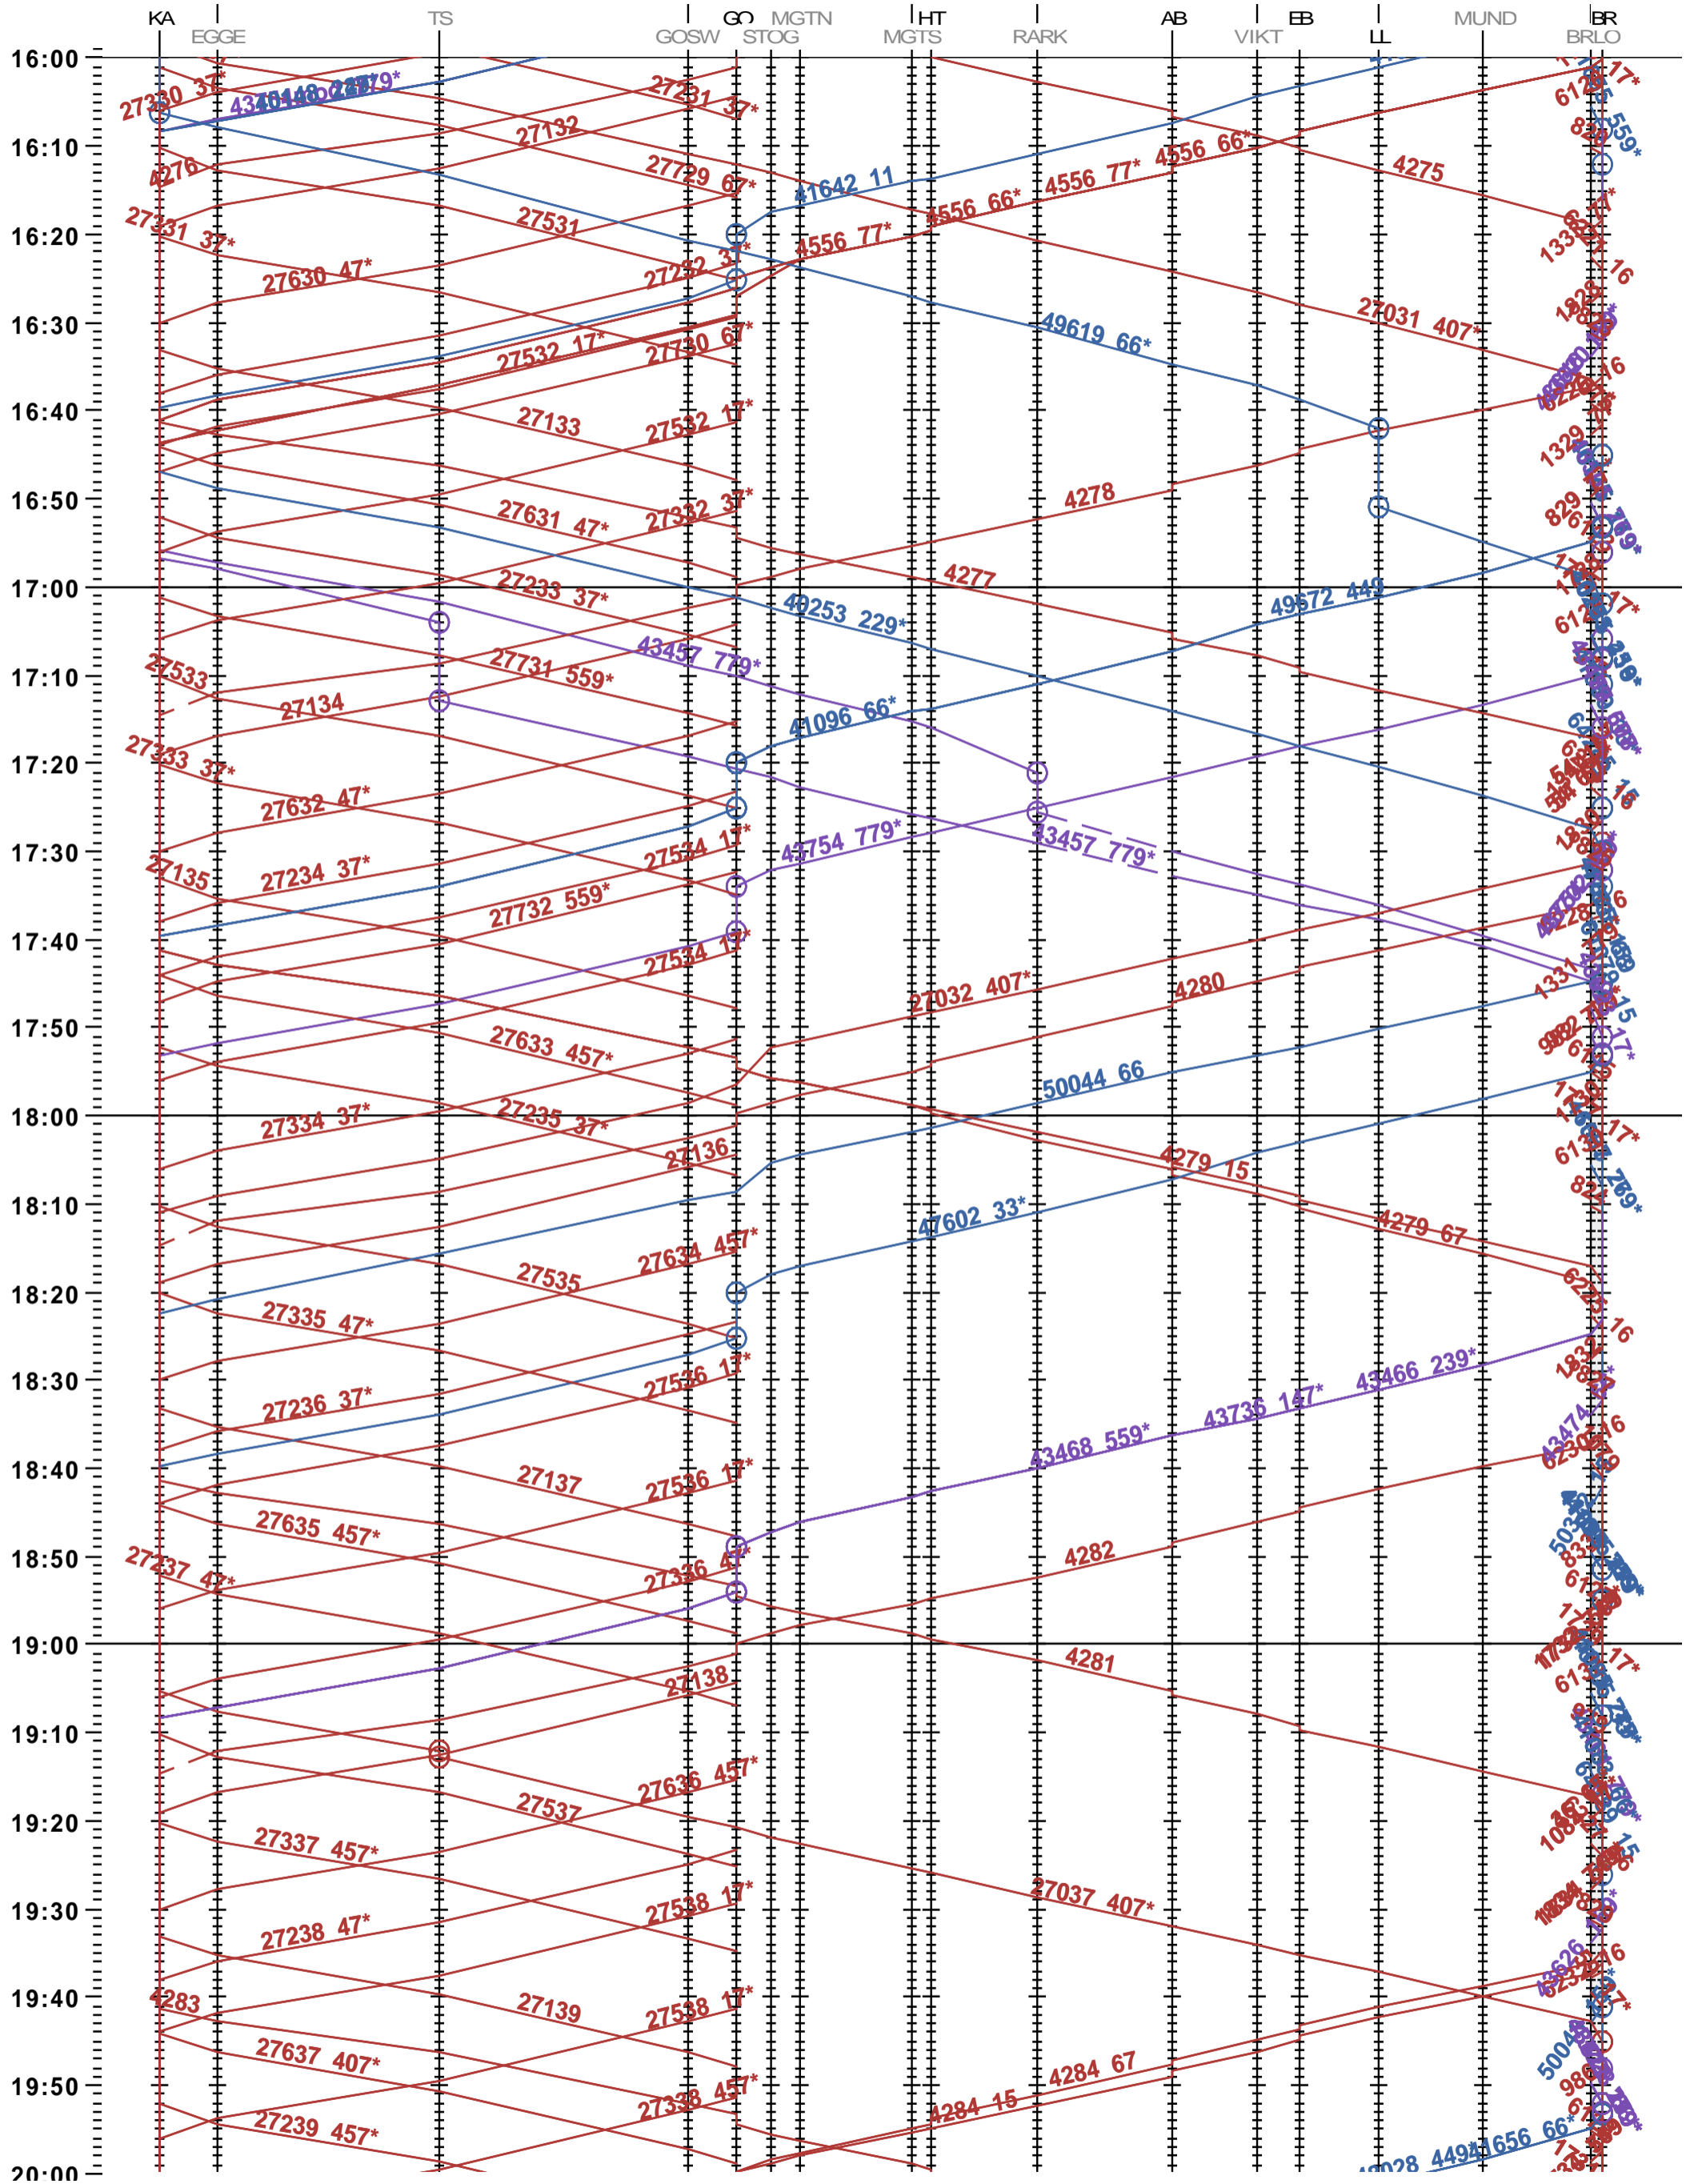

352 - Kandersteg - Brig

Fahrplanperiode 2024 (10.12.2023 – 14.12.2024)

Update

Gültig ab 10.12.2023

352 - Kandersteg - Brig

Fahrplanperiode 2024 (10.12.2023 – 14.12.2024)

Update

Gültig ab 10.12.2023

352 - Kandersteg - Brig

Fahrplanperiode 2024 (10.12.2023 – 14.12.2024)

Update

Gültig ab 10.12.2023

352 - Kandersteg - Brig

Fahrplanperiode 2024 (10.12.2023 - 14.12.2024)

Update

Gültig ab 10.12.2023