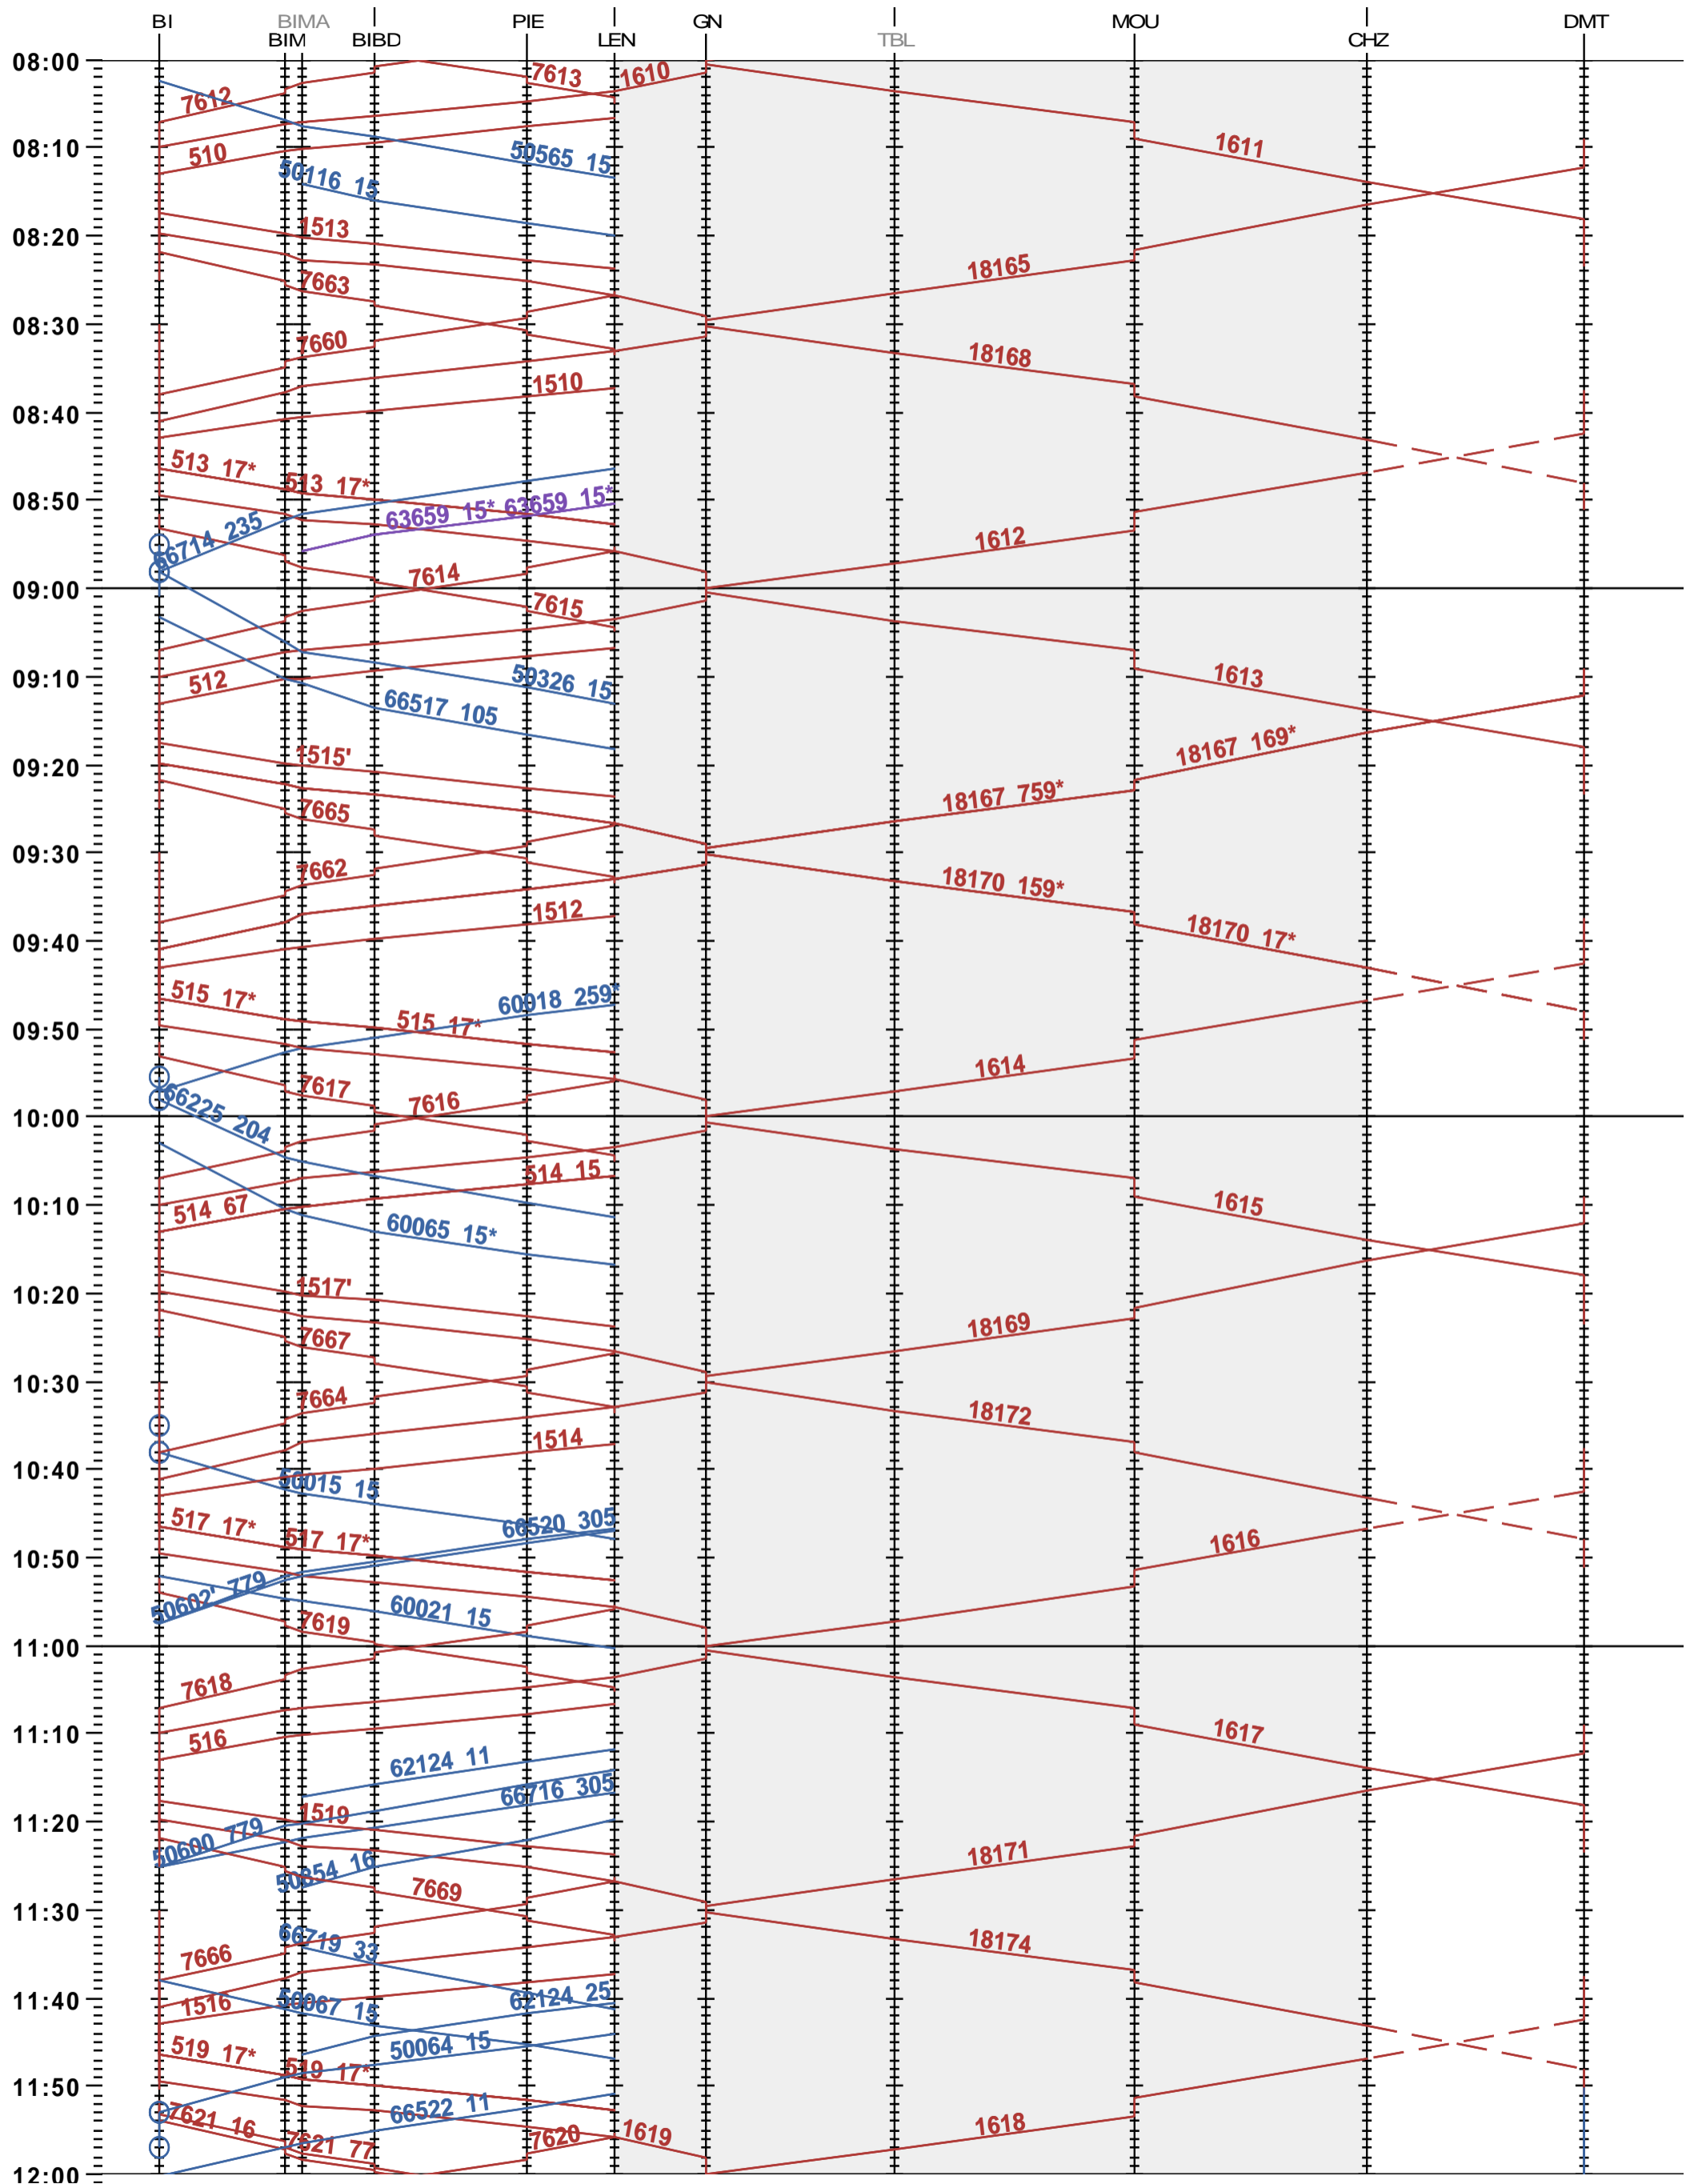

291 - Biel/Bienne - Grenchen Nord - Delémont

Fahrplanperiode 2024 (10.12.2023 - 14.12.2024)

Update

Gültig ab 10.12.2023

291 - Biel/Bienne - Grenchen Nord - Delémont

Fahrplanperiode 2024 (10.12.2023 – 14.12.2024)

Update

Gültig ab 10.12.2023

291 - Biel/Bienne - Grenchen Nord - Delémont

Fahrplanperiode 2024 (10.12.2023 – 14.12.2024)

Update

Gültig ab 10.12.2023

291 - Biel/Bienne - Grenchen Nord - Delémont

Fahrplanperiode 2024 (10.12.2023 – 14.12.2024)

Update

Gültig ab 10.12.2023

291 - Biel/Bienne - Grenchen Nord - Delémont

Fahrplanperiode 2024 (10.12.2023 – 14.12.2024)

Update

Gültig ab

10.12.2023

291 - Biel/Bienne - Grenchen Nord - Delémont

Fahrplanperiode 2024 (10.12.2023 – 14.12.2024)

Update

Gültig ab 10.12.2023