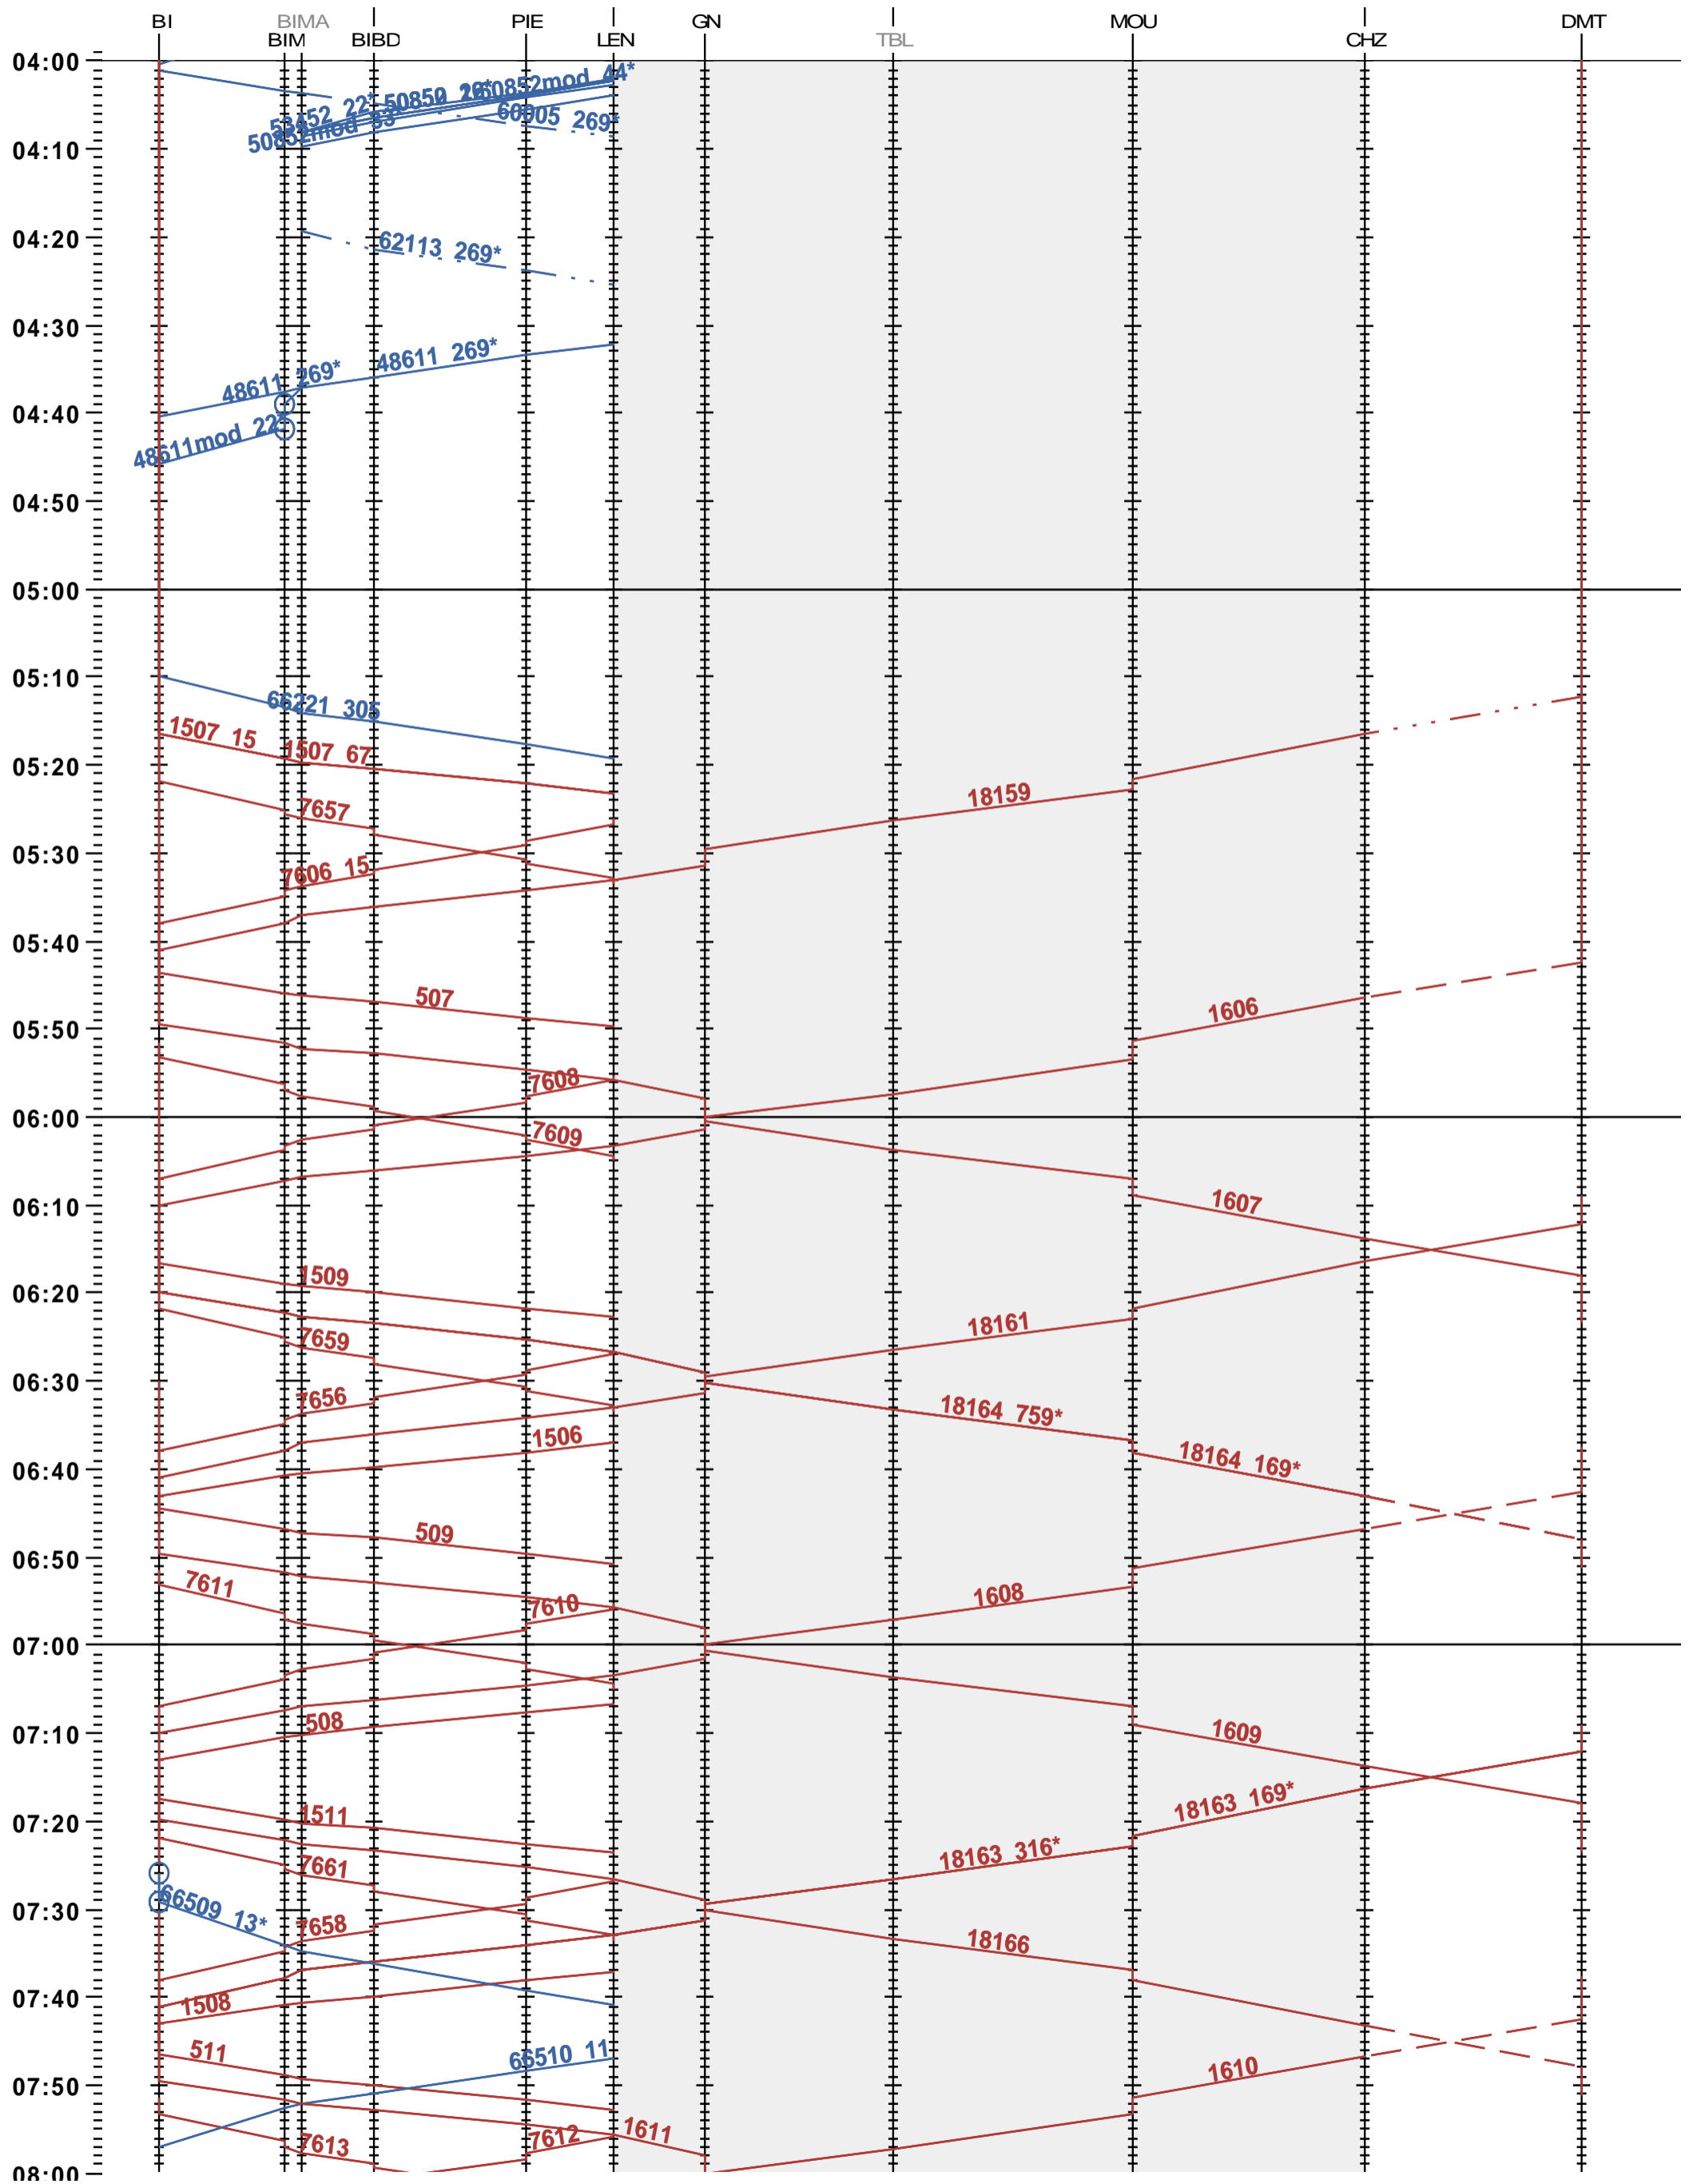

291 - Biel/Bienne - Grenchen Nord - Delémont

Fahrplanperiode 2024 (10.12.2023 - 14.12.2024)

Update

Gültig ab 10.12.2023

291 - Biel/Bienne - Grenchen Nord - Delémont

Fahrplanperiode 2024 (10.12.2023 – 14.12.2024)

Update

Gültig ab 10.12.2023

291 - Biel/Bienne - Grenchen Nord - Delémont

Fahrplanperiode 2024 (10.12.2023 – 14.12.2024)

Update

Gültig ab 10.12.2023

291 - Biel/Bienne - Grenchen Nord - Delémont

Fahrplanperiode 2024 (10.12.2023 – 14.12.2024)

Update

Gültig ab 10.12.2023

291 - Biel/Bienne - Grenchen Nord - Delémont

Fahrplanperiode 2024 (10.12.2023 – 14.12.2024)

Update

Gültig ab

10.12.2023

291 - Biel/Bienne - Grenchen Nord - Delémont

Fahrplanperiode 2024 (10.12.2023 – 14.12.2024)

Update

Gültig ab 10.12.2023