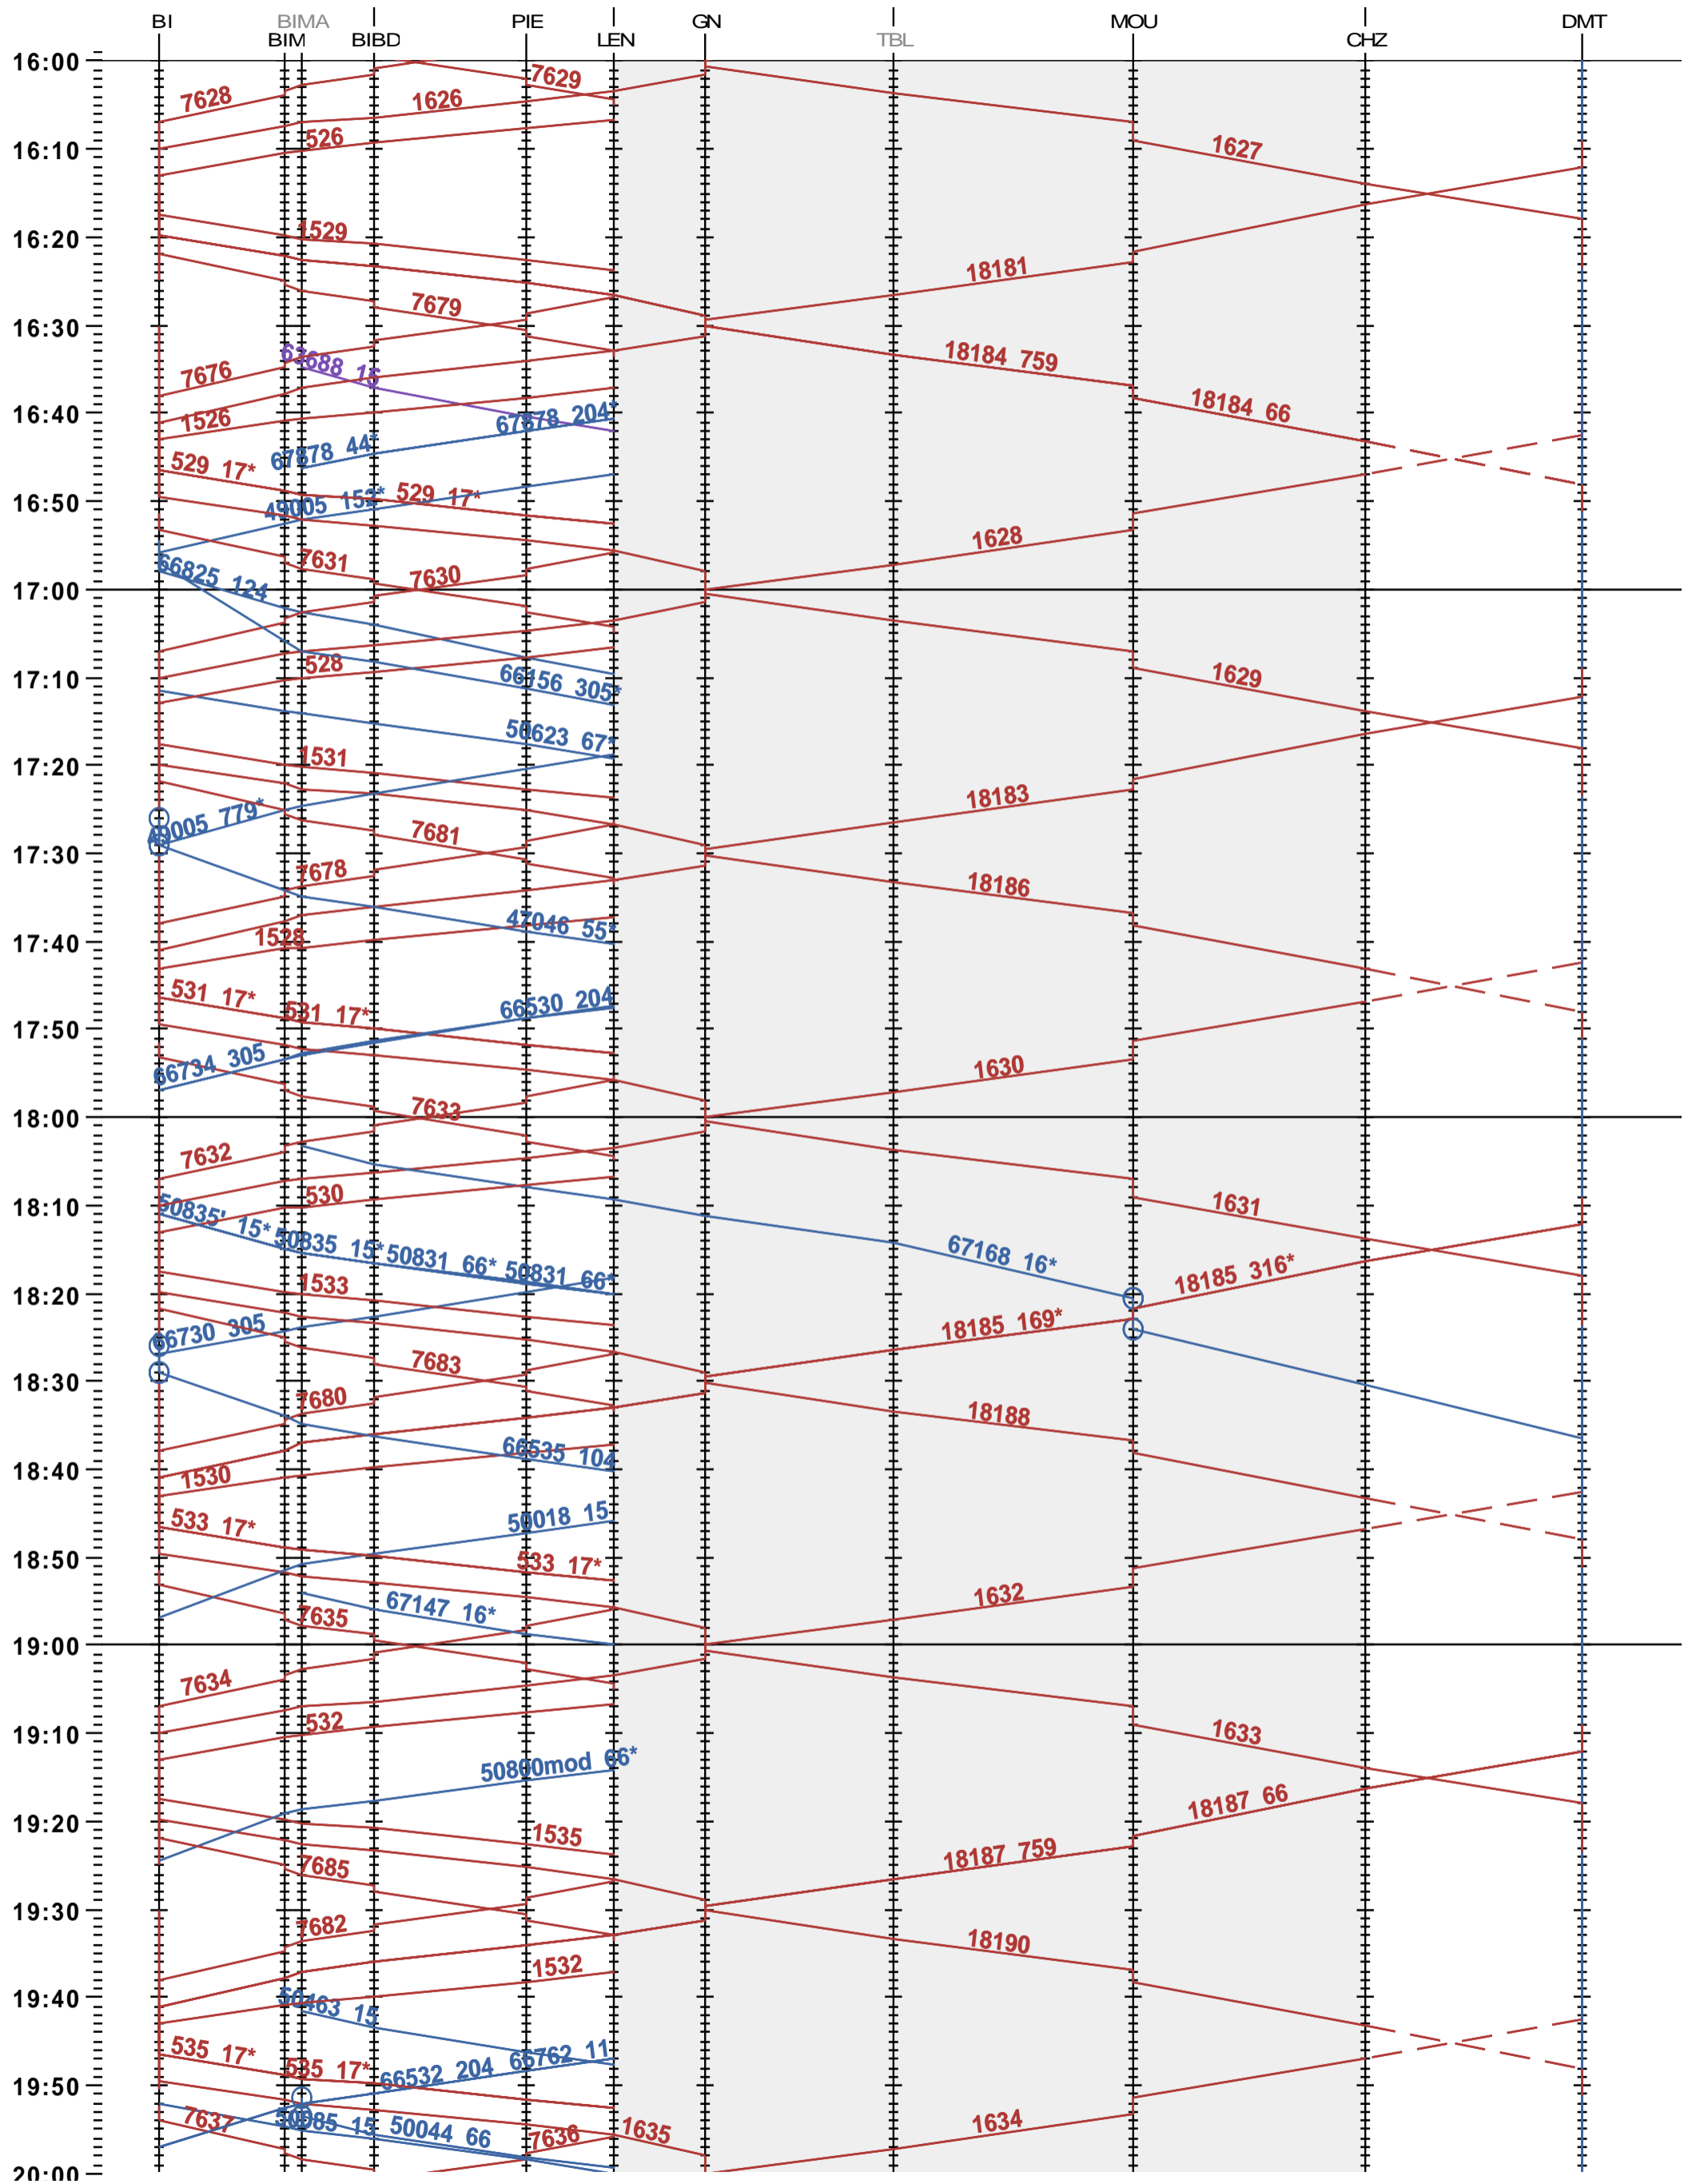

291 - Biel/Bienne - Grenchen Nord - Delémont

Fahrplanperiode 2024 (10.12.2023 - 14.12.2024)

Update

Gültig ab 10.12.2023

291 - Biel/Bienne - Grenchen Nord - Delémont

Fahrplanperiode 2024 (10.12.2023 – 14.12.2024)

Update

Gültig ab 10.12.2023

291 - Biel/Bienne - Grenchen Nord - Delémont

Fahrplanperiode 2024 (10.12.2023 – 14.12.2024)

Update

Gültig ab 10.12.2023

291 - Biel/Bienne - Grenchen Nord - Delémont

Fahrplanperiode 2024 (10.12.2023 – 14.12.2024)

Update

Gültig ab 10.12.2023

291 - Biel/Bienne - Grenchen Nord - Delémont

Fahrplanperiode 2024 (10.12.2023 – 14.12.2024)

Update

Gültig ab

10.12.2023

291 - Biel/Bienne - Grenchen Nord - Delémont

Fahrplanperiode 2024 (10.12.2023 – 14.12.2024)

Update

Gültig ab 10.12.2023