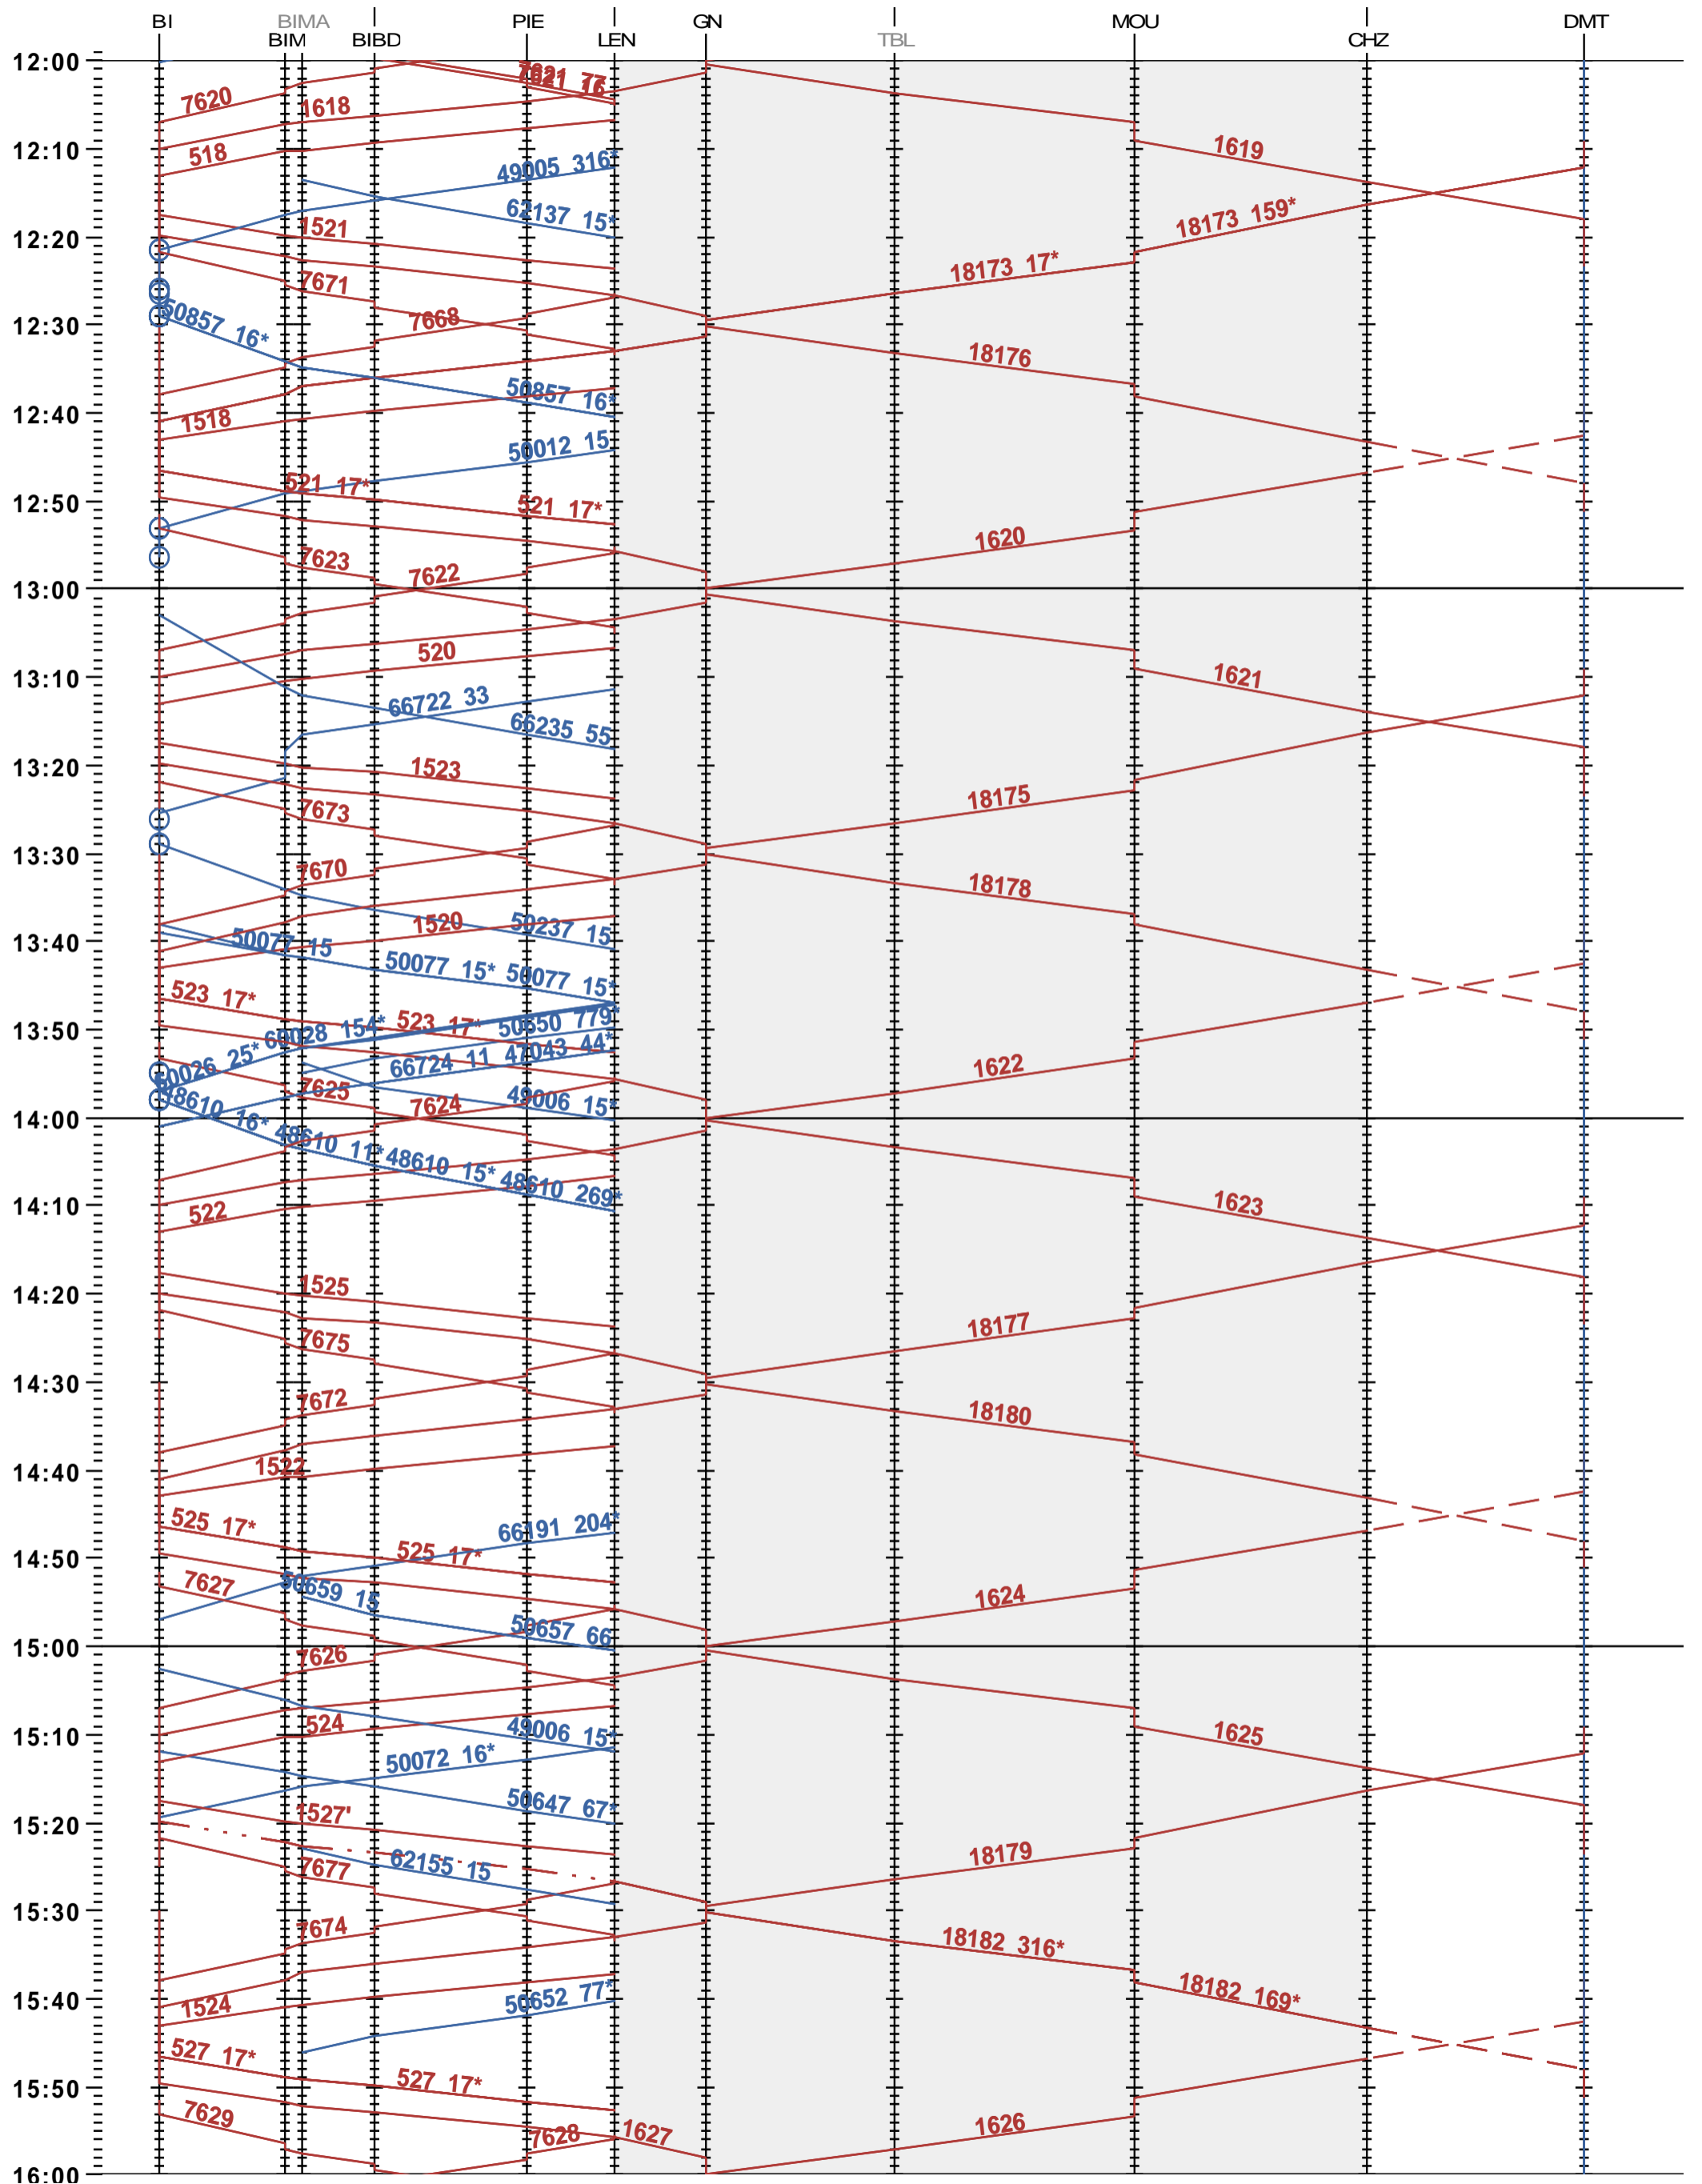

291 - Biel/Bienne - Grenchen Nord - Delémont

Fahrplanperiode 2024 (10.12.2023 - 14.12.2024)

Update

Gültig ab 10.12.2023

291 - Biel/Bienne - Grenchen Nord - Delémont

Fahrplanperiode 2024 (10.12.2023 – 14.12.2024)

Update

Gültig ab 10.12.2023

291 - Biel/Bienne - Grenchen Nord - Delémont

Fahrplanperiode 2024 (10.12.2023 – 14.12.2024)

Update

Gültig ab 10.12.2023

291 - Biel/Bienne - Grenchen Nord - Delémont

Fahrplanperiode 2024 (10.12.2023 – 14.12.2024)

Update

Gültig ab 10.12.2023

291 - Biel/Bienne - Grenchen Nord - Delémont

Fahrplanperiode 2024 (10.12.2023 – 14.12.2024)

Update

Gültig ab

10.12.2023

291 - Biel/Bienne - Grenchen Nord - Delémont

Fahrplanperiode 2024 (10.12.2023 – 14.12.2024)

Update

Gültig ab 10.12.2023