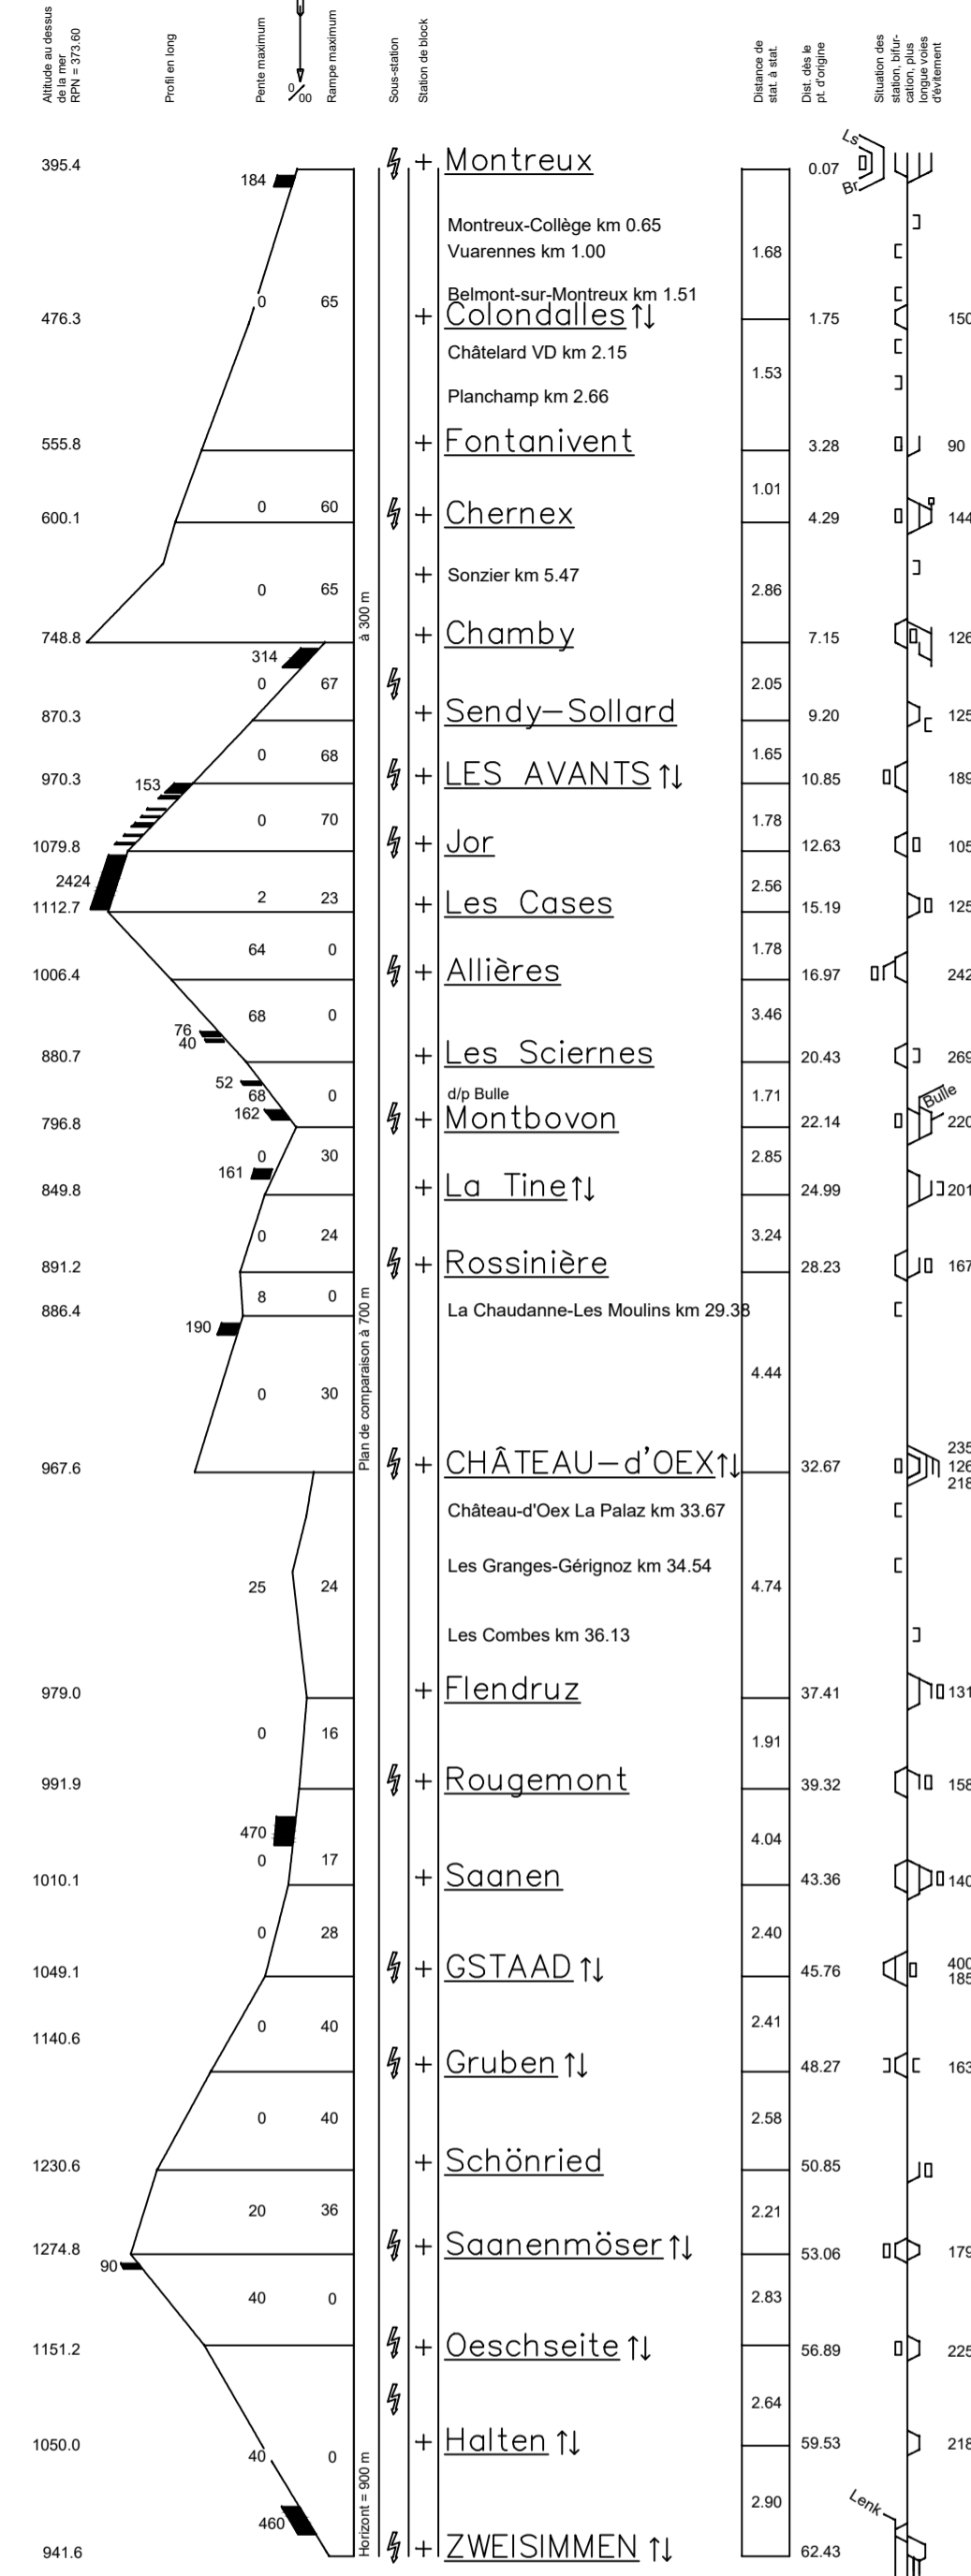

MMMO
OSE
VUAR
BERM
COLD
CHAL
FLAC
FON
CHER
SONZ
CABY
SDY
AVA
JOR
CASE
ALLI
SCI
MTB
TINE
ROSSI
CHAU
CHOE
PALZ
GRAC
COMS
FLED
ROU
SAAN
GST
GRUB
SCR
SAMO
OES
HALN
ZWMO
MTB
dip BUL
ZW
dip SP
ZWMO
BLB
STO
STST
MATE
BODE
LENK

MMMO
CRE
BEM
COLD
CHL
FLC
FON
PAC
CHER
SONZ
CABY
SDV
AVA
JOR
CASE
ALLI
SCI
MTB
TINE
ROSI
CHAU
CHOE
PALZ
GRAC
COMB
FLED
ROU
SAAN
GST
GRUB
SCR
SAMO
OES
HALN
ZWMO
MTB
ZW
ZWO
BLB
STDI
STST
MATE
BODE
LENK