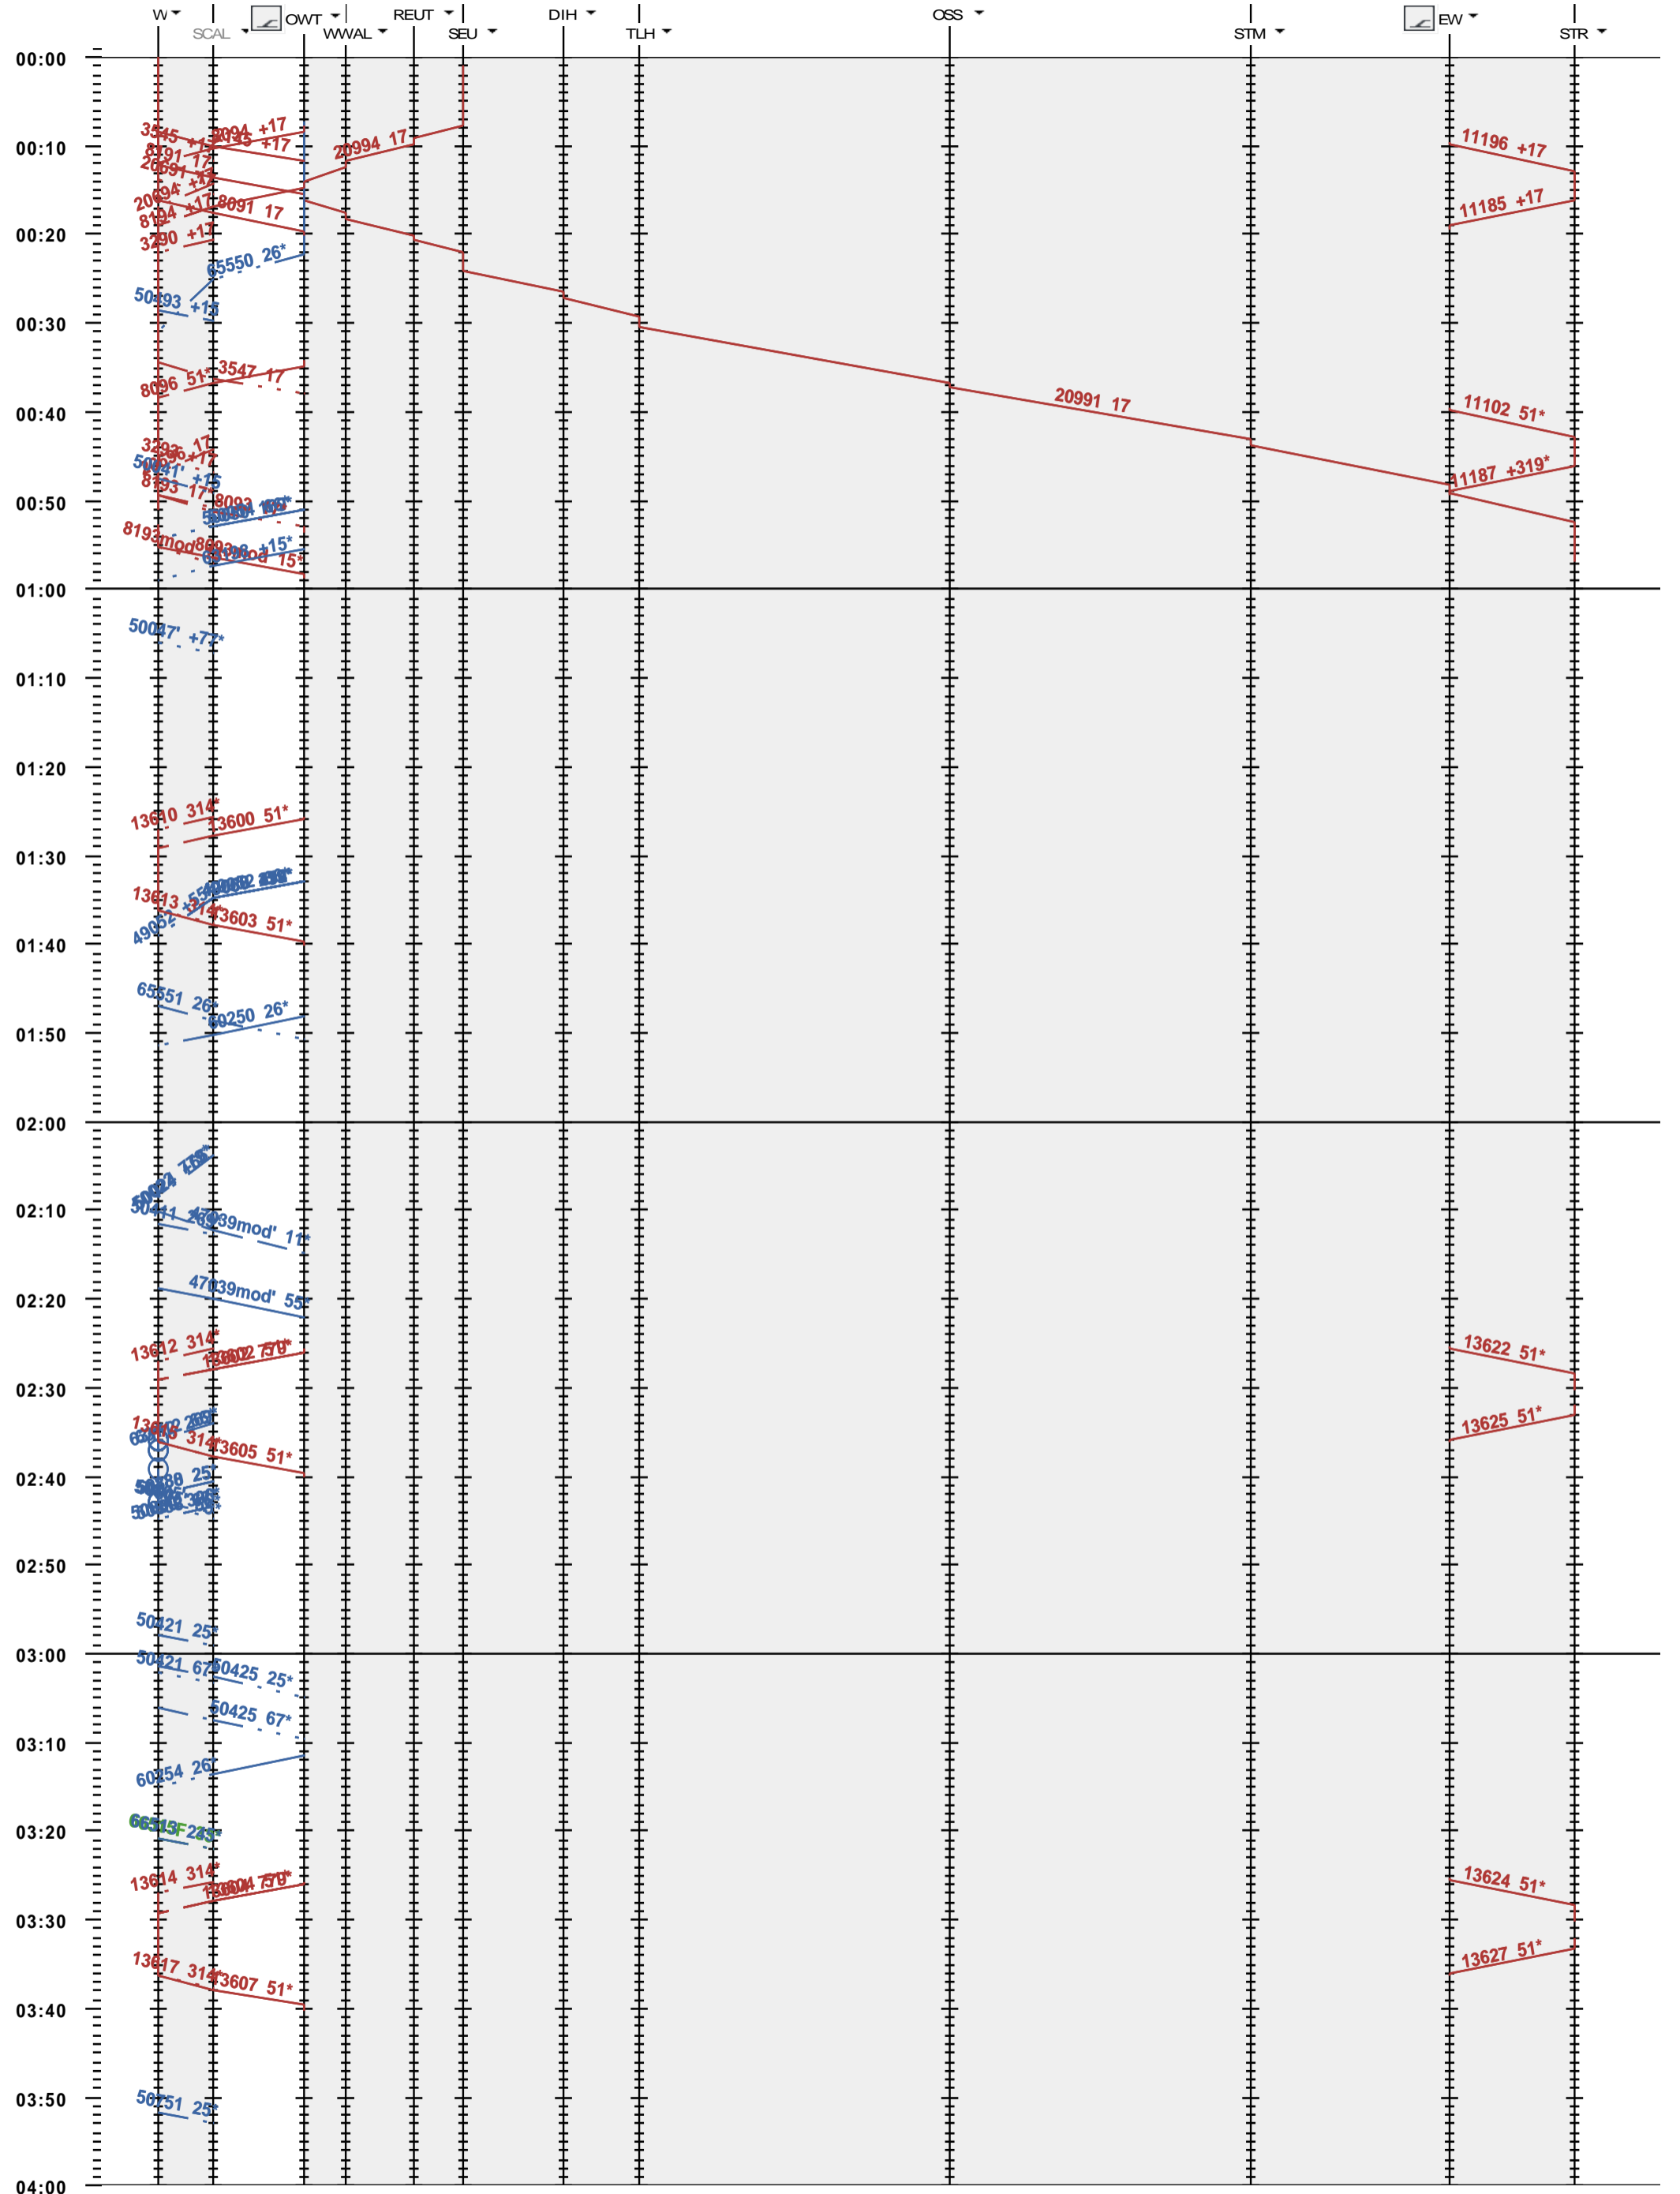

732 - Winterthur - Etzwilen - Stein am Rhein

Fahrplanperiode 2023 (11.12.2022 - 09.12.2023)
 Update
 Gültig ab 11.12.2022

732 - Winterthur - Etwilen - Stein am Rhein

Fahrplanperiode 2023 (11.12.2022 - 09.12.2023)
 Update
 Gültig ab 11.12.2022

732 - Winterthur - Etwilen - Stein am Rhein

Fahrplanperiode 2023 (11.12.2022 - 09.12.2023)
 Update
 Gültig ab 11.12.2022

732 - Winterthur - Etwilen - Stein am Rhein

Fahrplanperiode 2023 (11.12.2022 - 09.12.2023)
 Update
 Gültig ab 11.12.2022