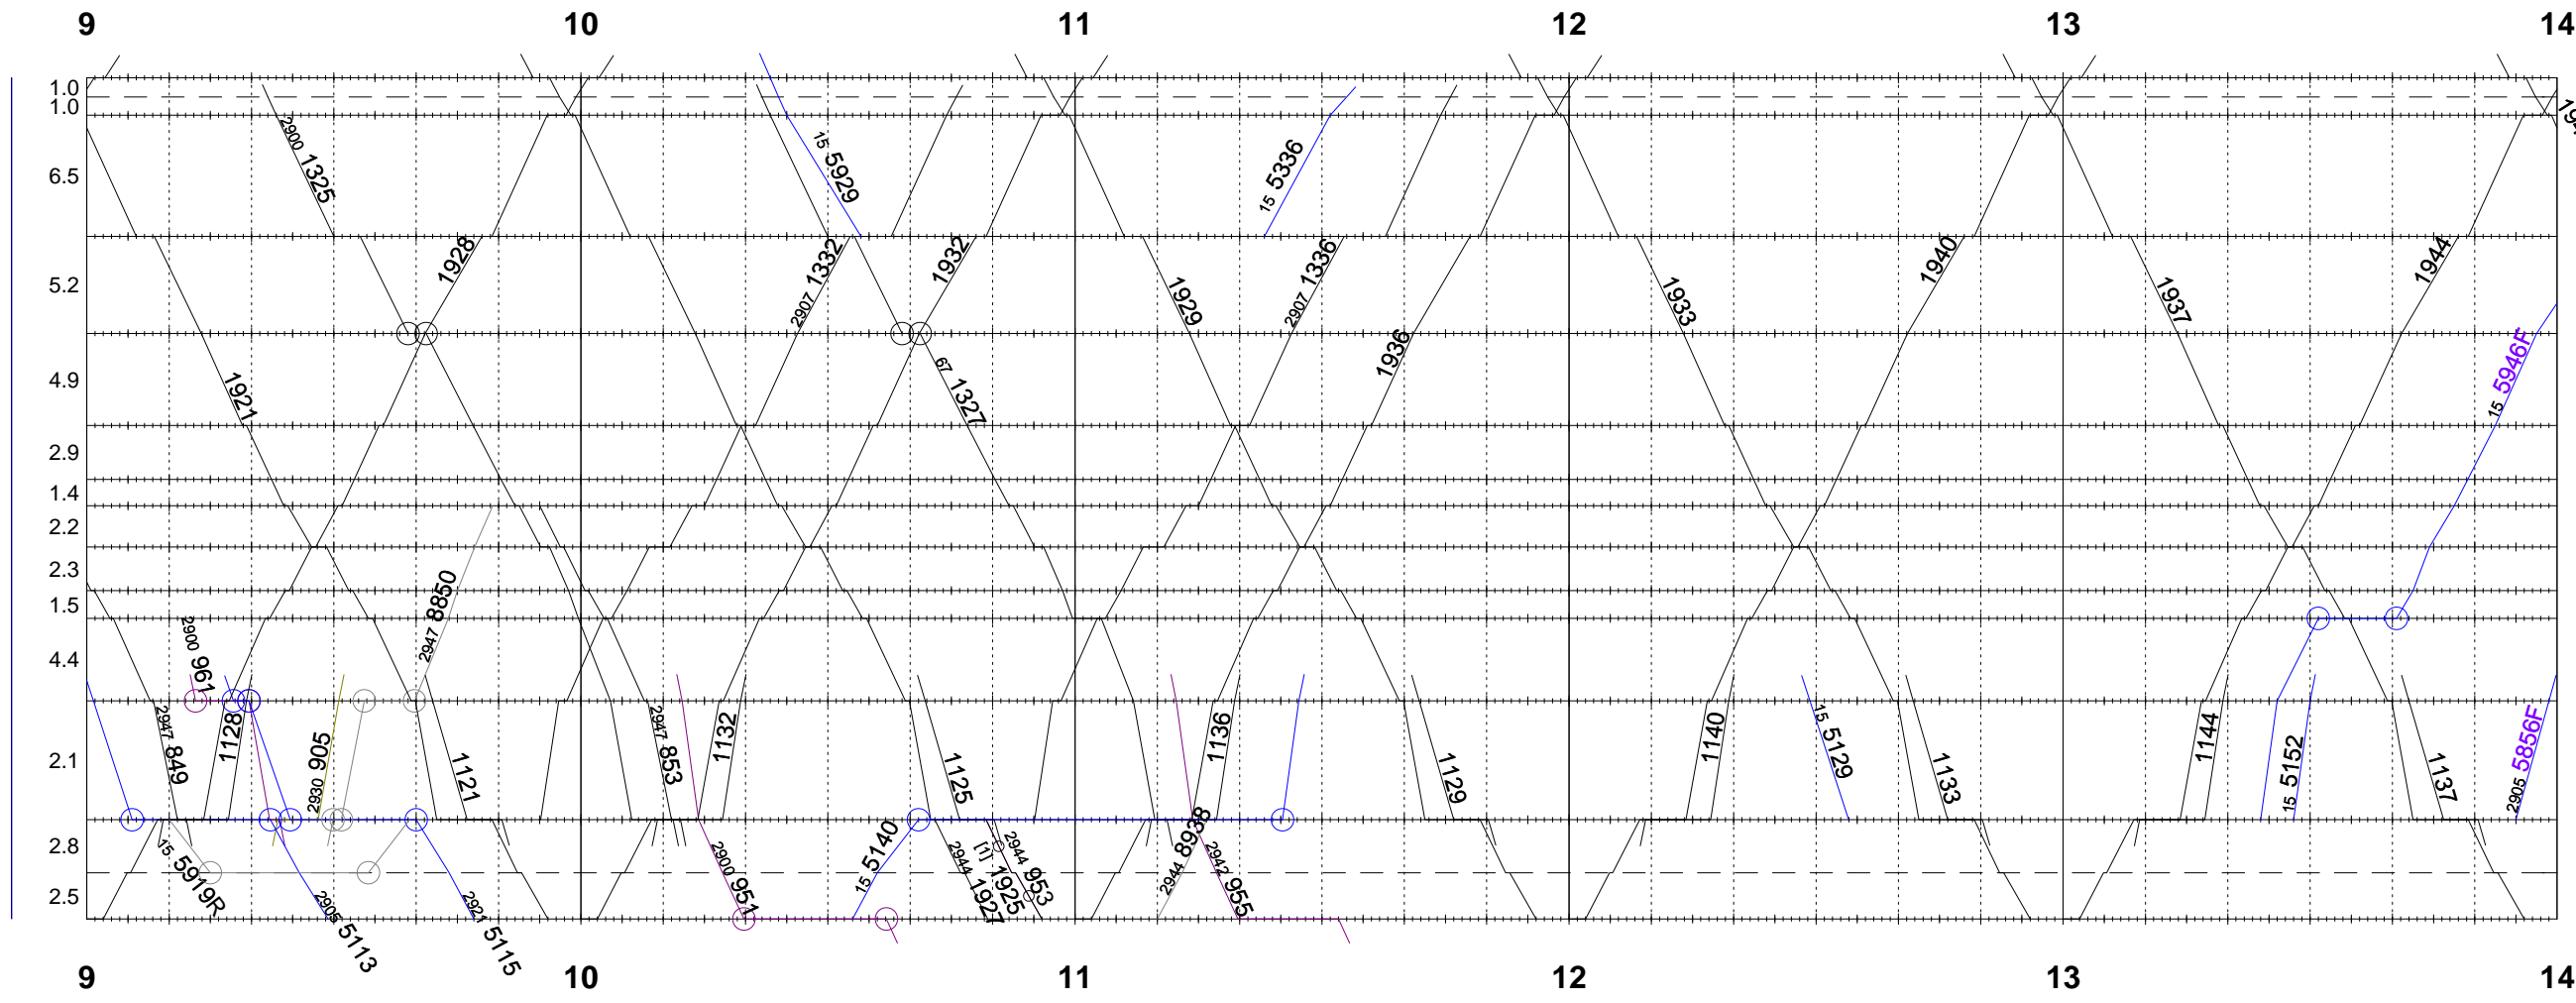

Sagliains	128.8
Sasslatsch Abzweigung	127.8
Susch	126.8
Zerne	120.4
Carolina	115.2
Cinuos-chel-Brail	110.3
S-chanf Marathon	107.4
S-chanf	106.0
Zuoz	103.8
Madulain	101.5
Punt-Chamues-ch, La	100.0
Bever	95.6
Samedan	97.7
Punt Muragl	100.5
Pontresina	103.0

[1] ab S-chanf: 1865 / 16, ab Samedan: 1865 / 17

sma+viriato

Klosters	32.4
Selfranga	35.0
Selfranga Süd	37.0
Gatschierspitz (B)	39.4
Pischahorn (B)	41.3
Vereina Nord	43.7
Vereina Süd	45.5
Val Torta (B)	48.0
Piz Fless (B)	49.9
Sagliains Nord	52.4
Sagliains Abzw Sasslatschtunnel	54.6
Sagliains	128.8
Lavin	130.1
Guarda	133.3
Ardez	137.4
Tasna (B)	141.0
Ftan Baraigla	142.7
Scuol-Tarasp	145.0

[1] ab Scuol-Tarasp: 1925 / 17, ab Samedan: 1925 / 2943

	km
Klosters	32.4
Selfranga	35.0
Selfranga Süd	37.0
Gatschierspitz (B)	39.4
Pischahorn (B)	41.3
Vereina Nord	43.7
Vereina Süd	45.5
Val Torta (B)	48.0
Piz Fless (B)	49.9
Sagliains Nord	52.4
Sagliains Abzw Sasslatschtunnel	53.6
Sagliains	128.8
Lavin	130.1
Guarda	133.3
Ardez	137.4
Tasna (B)	141.0
Ftan Baraigla	142.7
Scuol-Taras	145.0