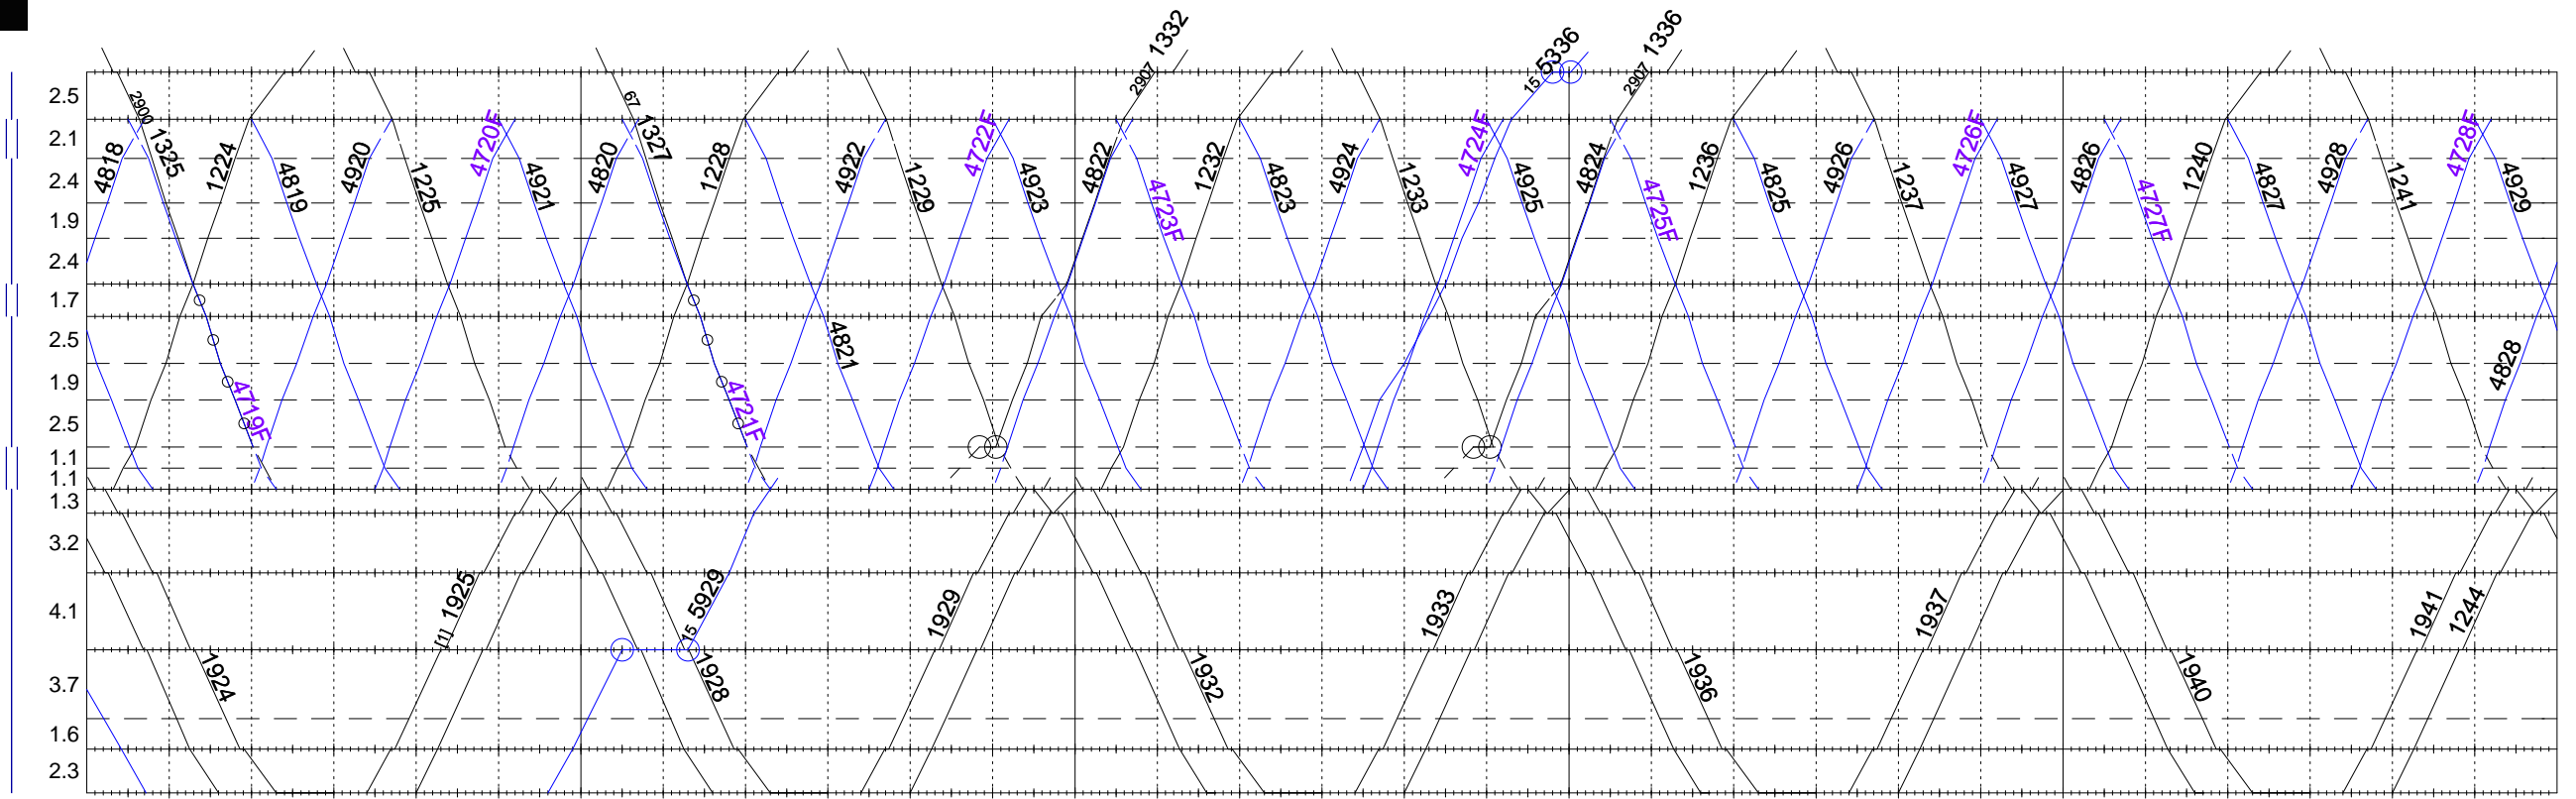

Klosters	32.4
Selfranga	35.0
Selfranga Süd	37.0
Gatschierspitz (B)	39.4
Pischahorn (B)	41.3
Vereina Nord	43.7
Vereina Süd	45.5
Val Torta (B)	48.0
Piz Fless (B)	49.9
Sagliains Nord	52.4
Sagliains Abzw Sasslatschtunnel	53.6
Sagliains	54.6
Lavin	128.8
Guarda	133.3
Ardez	137.4
Tasna (B)	141.0
Ftan Baraigla	142.7
Scuol-Tarasp	145.0

Sagliains	128.8
Sasslatsch Abzweigung	127.8
Susch	126.8
Zerne	120.4
Carolina	115.2
Cinuos-chel-Brail	110.3
S-chanf Marathon	107.4
S-chanf	106.0
Zuoz	103.8
Madulain	101.5
Punt-Chamues-ch, La	100.0
Bever	95.6
Samedan	97.7
Punt Muragl	100.5
Pontresina	103.0

[1] ab S-chanf: 1865 / 16, ab Samedan: 1865 / 17

sma+viriato

Klosters	32.4
Selfranga	35.0
Selfranga Süd	37.0
Gatschierspitz (B)	39.4
Pischahorn (B)	41.3
Vereina Nord	43.7
Vereina Süd	45.5
Val Torta (B)	48.0
Piz Fless (B)	49.9
Sagliains Nord	52.4
Sagliains Abzw Sasslatschtunnel	54.6
Sagliains	128.8
Lavin	130.1
Guarda	133.3
Ardez	137.4
Tasna (B)	141.0
Ftan Baraigla	142.7
Scuol-Tarasp	145.0

[1] ab Scuol-Tarasp: 1925 / 17, ab Samedan: 1925 / 2943

	km
Klosters	32.4
Selfranga	35.0
Selfranga Süd	37.0
Gatschierspitz (B)	39.4
Pischahorn (B)	41.3
Vereina Nord	43.7
Vereina Süd	45.5
Val Torta (B)	48.0
Piz Fless (B)	49.9
Sagliains Nord	52.4
Sagliains Abzw Sasslatschtunnel	53.6
Sagliains	128.8
Lavin	130.1
Guarda	133.3
Ardez	137.4
Tasna (B)	141.0
Ftan Baraigla	142.7
Scuol-Taras	145.0