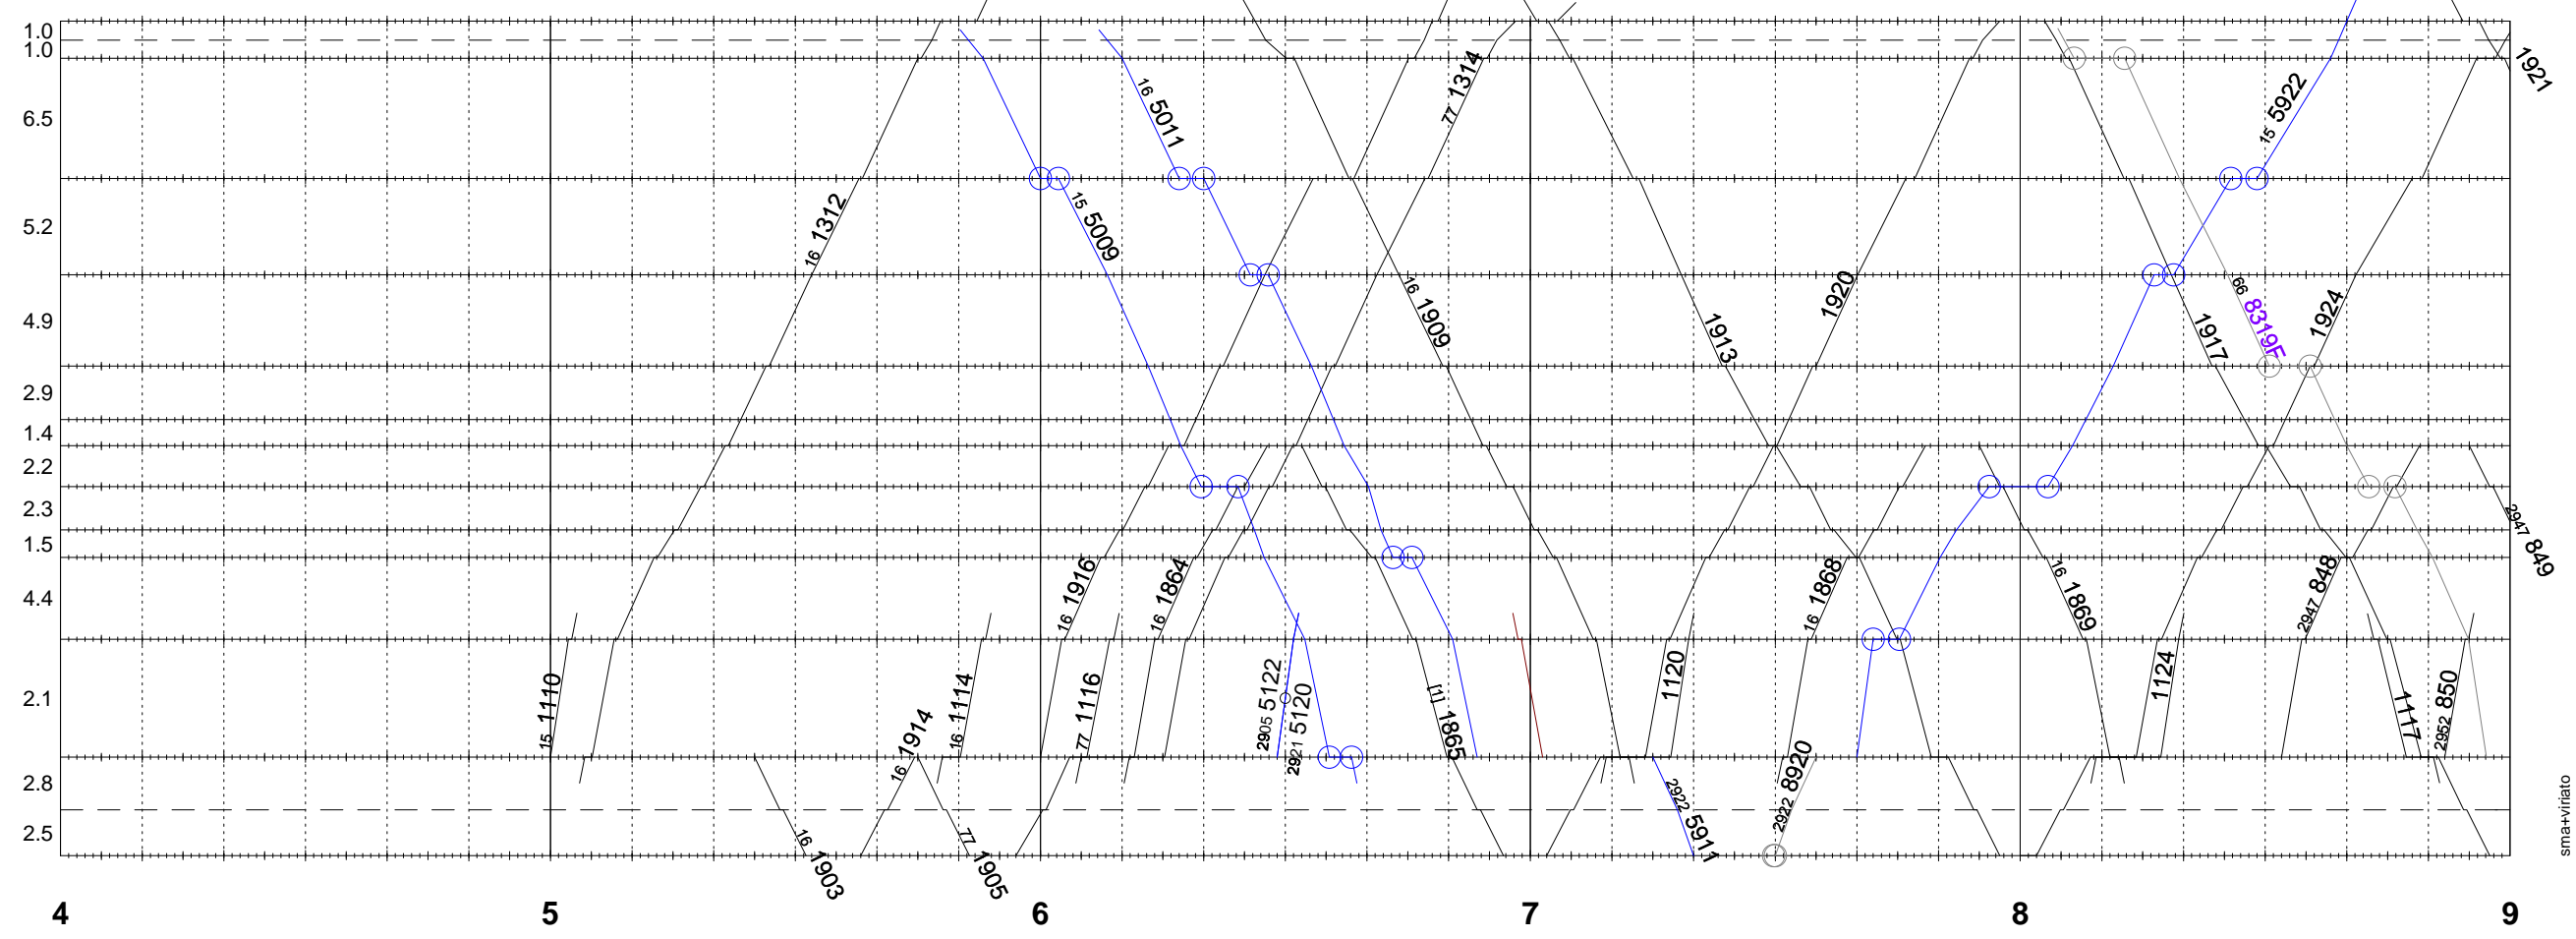

Klosters	32.4
Selfranga	35.0
Selfranga Süd	37.0
Gatschierspitz (B)	39.4
Pischahorn (B)	41.3
Vereina Nord	43.7
Vereina Süd	45.5
Val Torta (B)	48.0
Piz Fless (B)	49.9
Sagliains Nord	52.4
Sagliains Abzw Sasslatschtunnel	53.6
Sagliains	54.6
Lavin	128.8
Guarda	133.3
Ardez	137.4
Tasna (B)	141.0
Ftan Baraigla	142.7
Scuol-Tarasp	145.0

[1] ab S-chanf: 1865 / 16, ab Samedan: 1865 / 17

sma+viriato

Klosters	32.4
Selfranga	35.0
Selfranga Süd	37.0
Gatschierspitz (B)	39.4
Pischahorn (B)	41.3
Vereina Nord	43.7
Vereina Süd	45.5
Val Torta (B)	48.0
Piz Fless (B)	49.9
Sagliains Nord	52.4
Sagliains Abzw Sasslatschtunnel	54.6
Sagliains	128.8
Lavin	130.1
Guarda	133.3
Ardez	137.4
Tasna (B)	141.0
Ftan Baraigla	142.7
Scuol-Tarasp	145.0