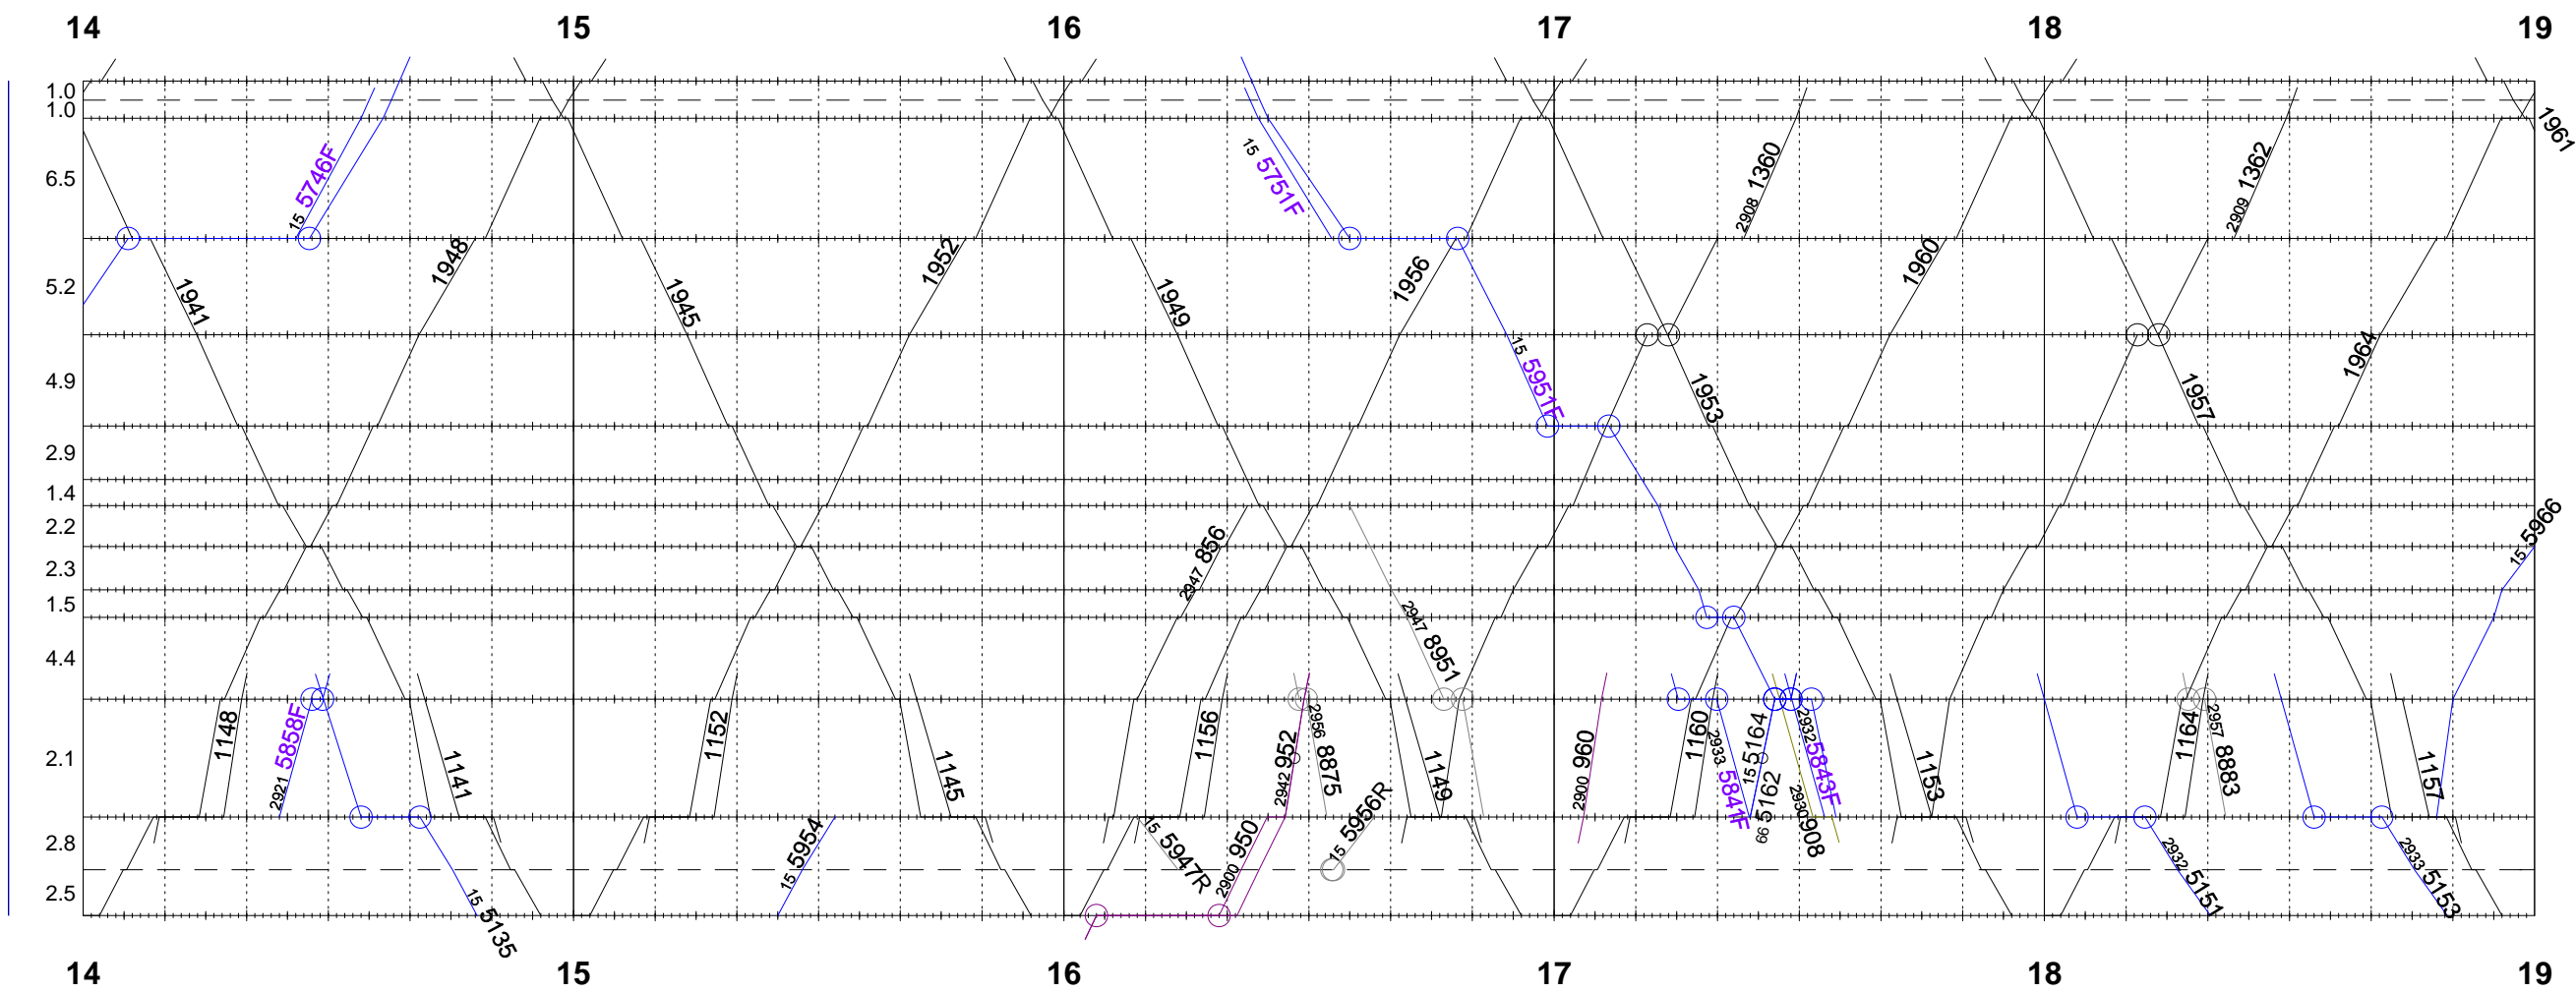

km
Sagliains	128.8
Sasslatsch Abzweigung	127.8
Susch	126.8
Zerne	120.4
Carolina	115.2
Cinuos-chel-Brail	110.3
S-chanf Marathon	107.4
S-chanf	106.0
Zuoz	103.8
Madulain	101.5
Punt-Chamues-ch, La	100.0
Bever	95.6
Samedan	97.7
Punt Muragl	100.5
Pontresina	103.0