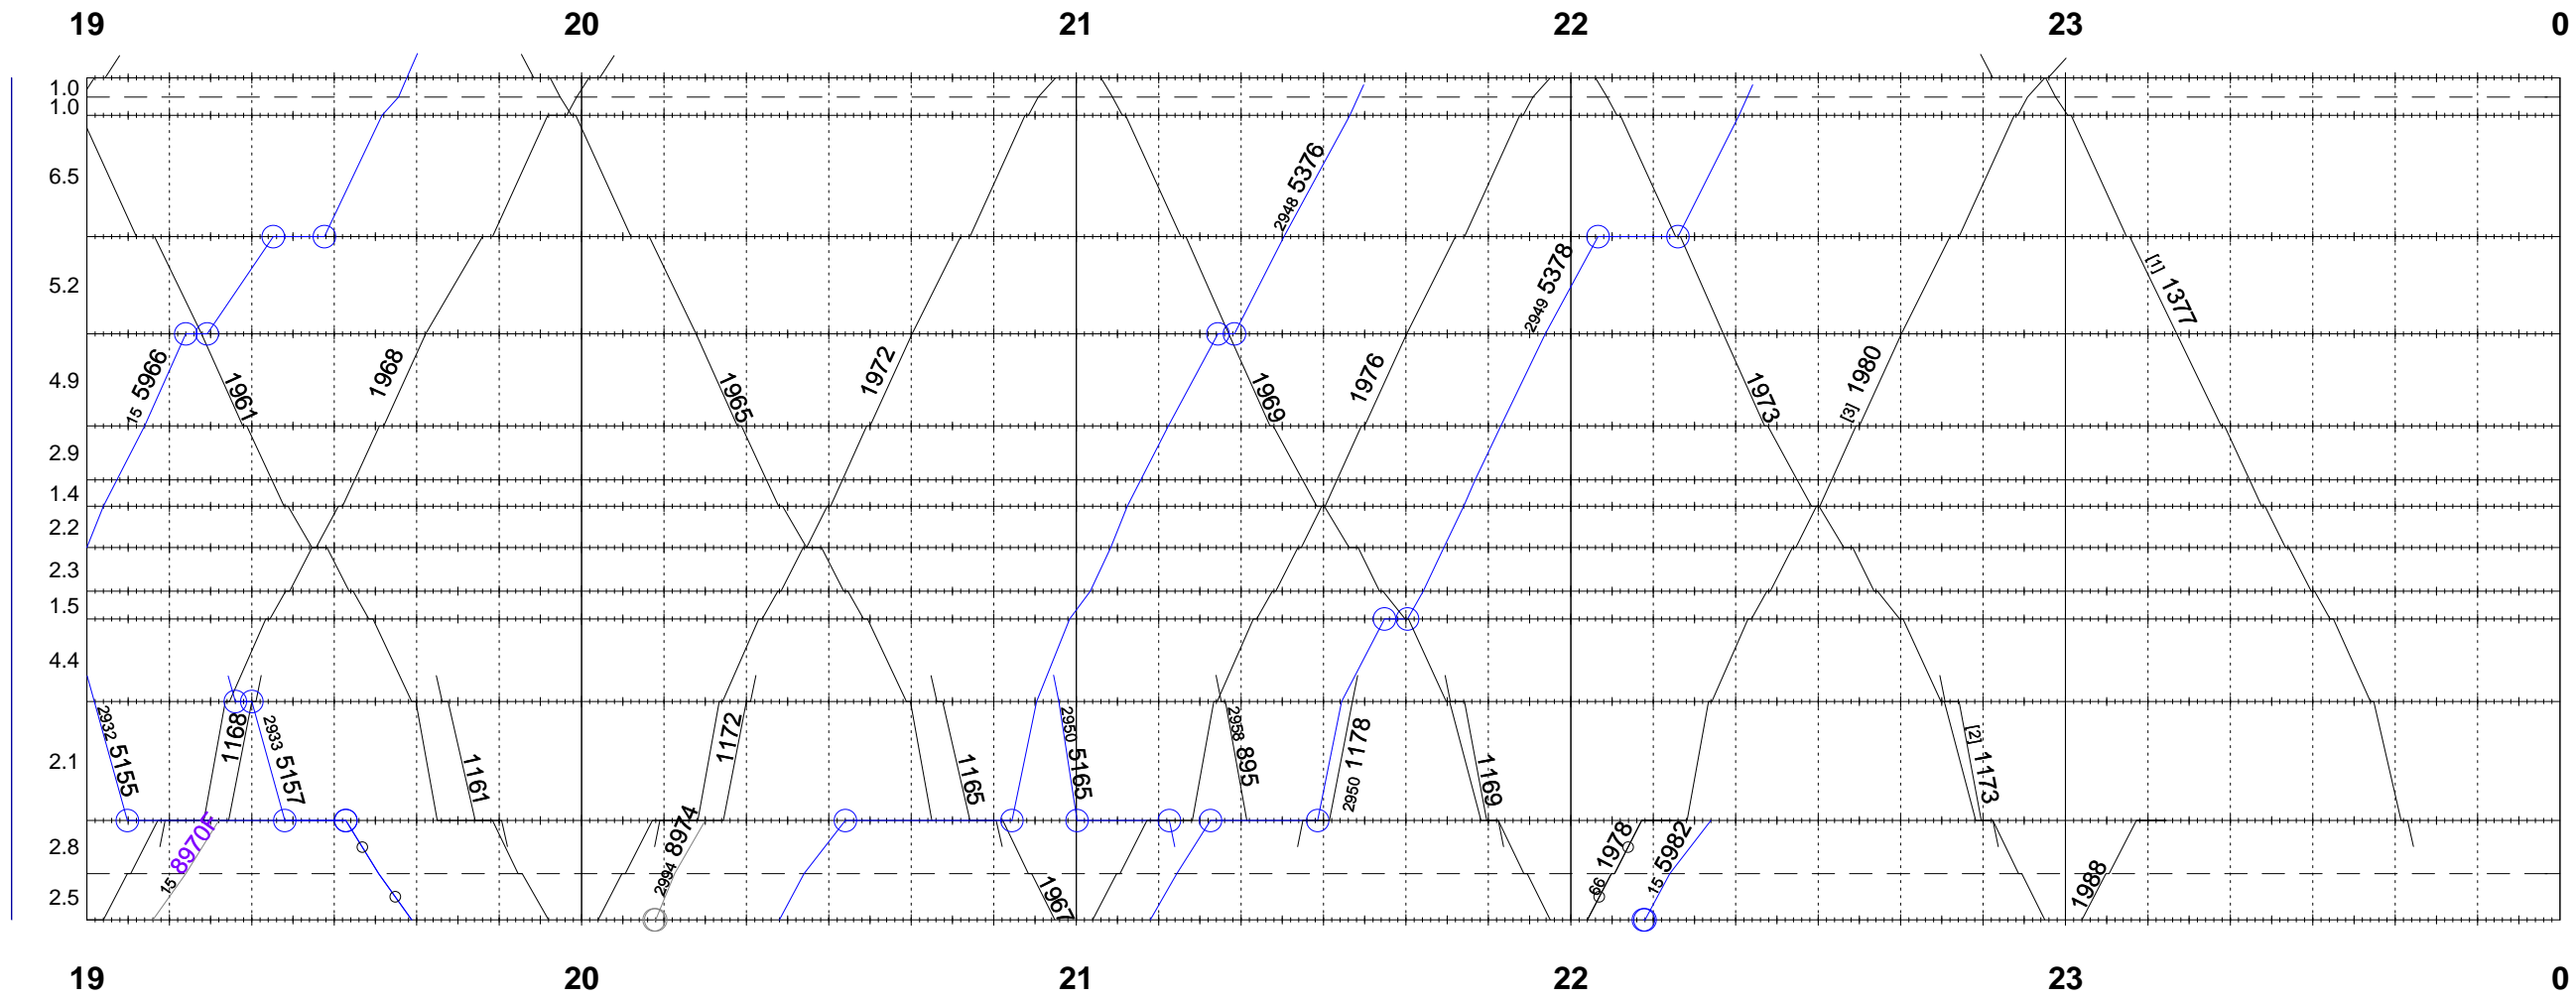

[1] ab Klosters: 1377 / 17, ab Samedan: 1377 / 2966
[2] ab Bever: 1173 / 17, ab Samedan: 1173 / 2966
[3] ab Pontresina: 1980 / 75, ab Samedan: 1980 / 17