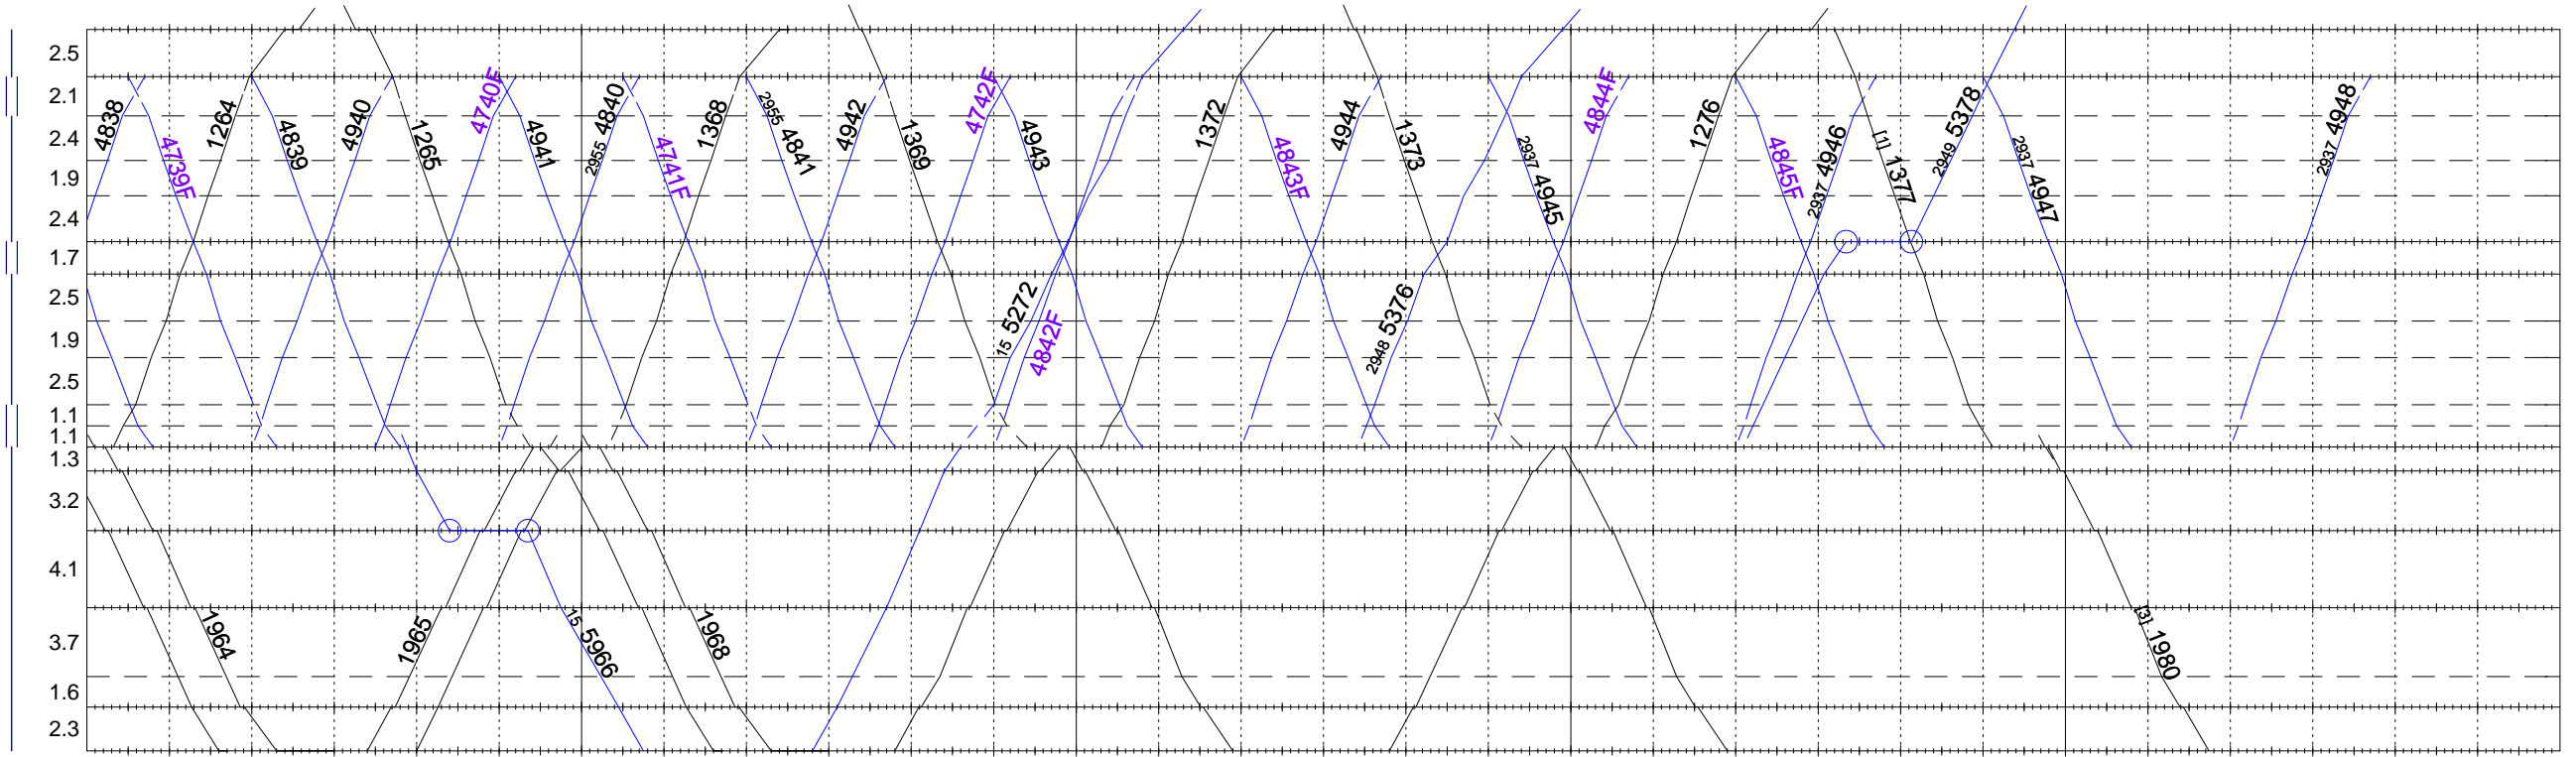

km
Klosters	32.4
Selfranga	35.0
Selfranga Süd	37.0
Gatschierspitz (B)	39.4
Pischahorn (B)	41.3
Vereina Nord	43.7
Vereina Süd	45.5
Val Torta (B)	48.0
Piz Fless (B)	49.9
Sagliains Nord	52.4
Sagliains Abzw Sasslatschtunnel	53.6
Sagliains	128.8
Lavin	130.1
Guarda	133.3
Ardez	137.4
Tasna (B)	141.0
Ftan Baraigla	142.7
Scuol-Taras	145.0

	km
Sagliains	128.8
Sasslatsch Abzweigung	127.8
Susch	126.8
Zerne	120.4
Carolina	115.2
Cinuos-chel-Brail	110.3
S-chanf Marathon	107.4
S-chanf	106.0
Zuoz	103.8
Madulain	101.5
Punt-Chamues-ch, La	100.0
Bever	95.6
Samedan	97.7
Punt Muragl	100.5
Pontresina	103.0