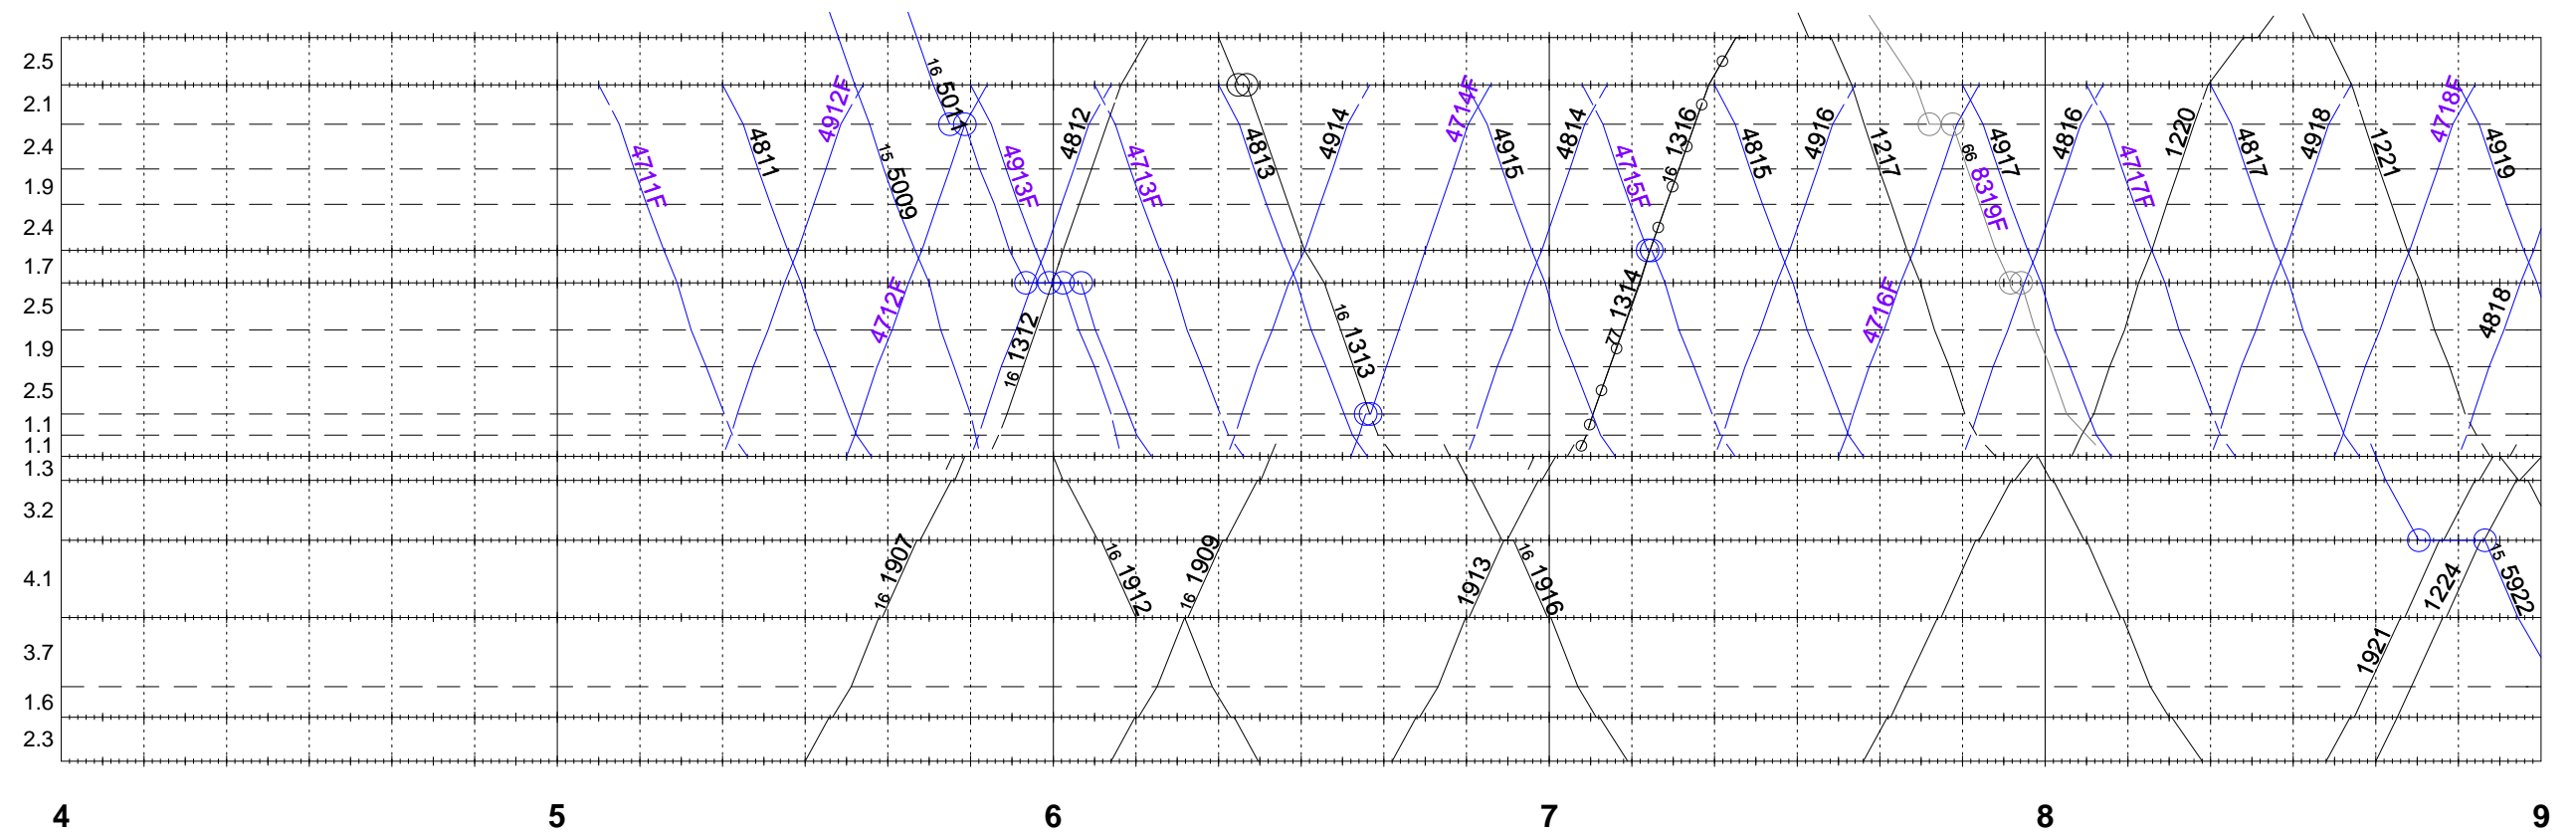

Klosters	32.4
Selfranga	35.0
Selfranga Süd	37.0
Gatschierspitz (B)	39.4
Pischahorn (B)	41.3
Vereina Nord	43.7
Vereina Süd	45.5
Val Torta (B)	48.0
Piz Fless (B)	49.9
Sagliains Nord	52.4
Sagliains Abzw Sasslatschtunnel	53.6
Sagliains	54.6
Lavin	128.8
Guarda	133.3
Ardez	137.4
Tasna (B)	141.0
Ftan Baraigla	142.7
Scuol-Tarasp	145.0

[1] ab S-chanf: 1865 / 16, ab Samedan: 1865 / 17

sma+viriato

Klosters	32.4
Selfranga	35.0
Selfranga Süd	37.0
Gatschierspitz (B)	39.4
Pischahorn (B)	41.3
Vereina Nord	43.7
Vereina Süd	45.5
Val Torta (B)	48.0
Piz Fless (B)	49.9
Sagliains Nord	52.4
Sagliains Abzw Sasslatschtunnel	54.6
Sagliains	128.8
Lavin	130.1
Guarda	133.3
Ardez	137.4
Tasna (B)	141.0
Ftan Baraigla	142.7
Scuol-Tarasp	145.0