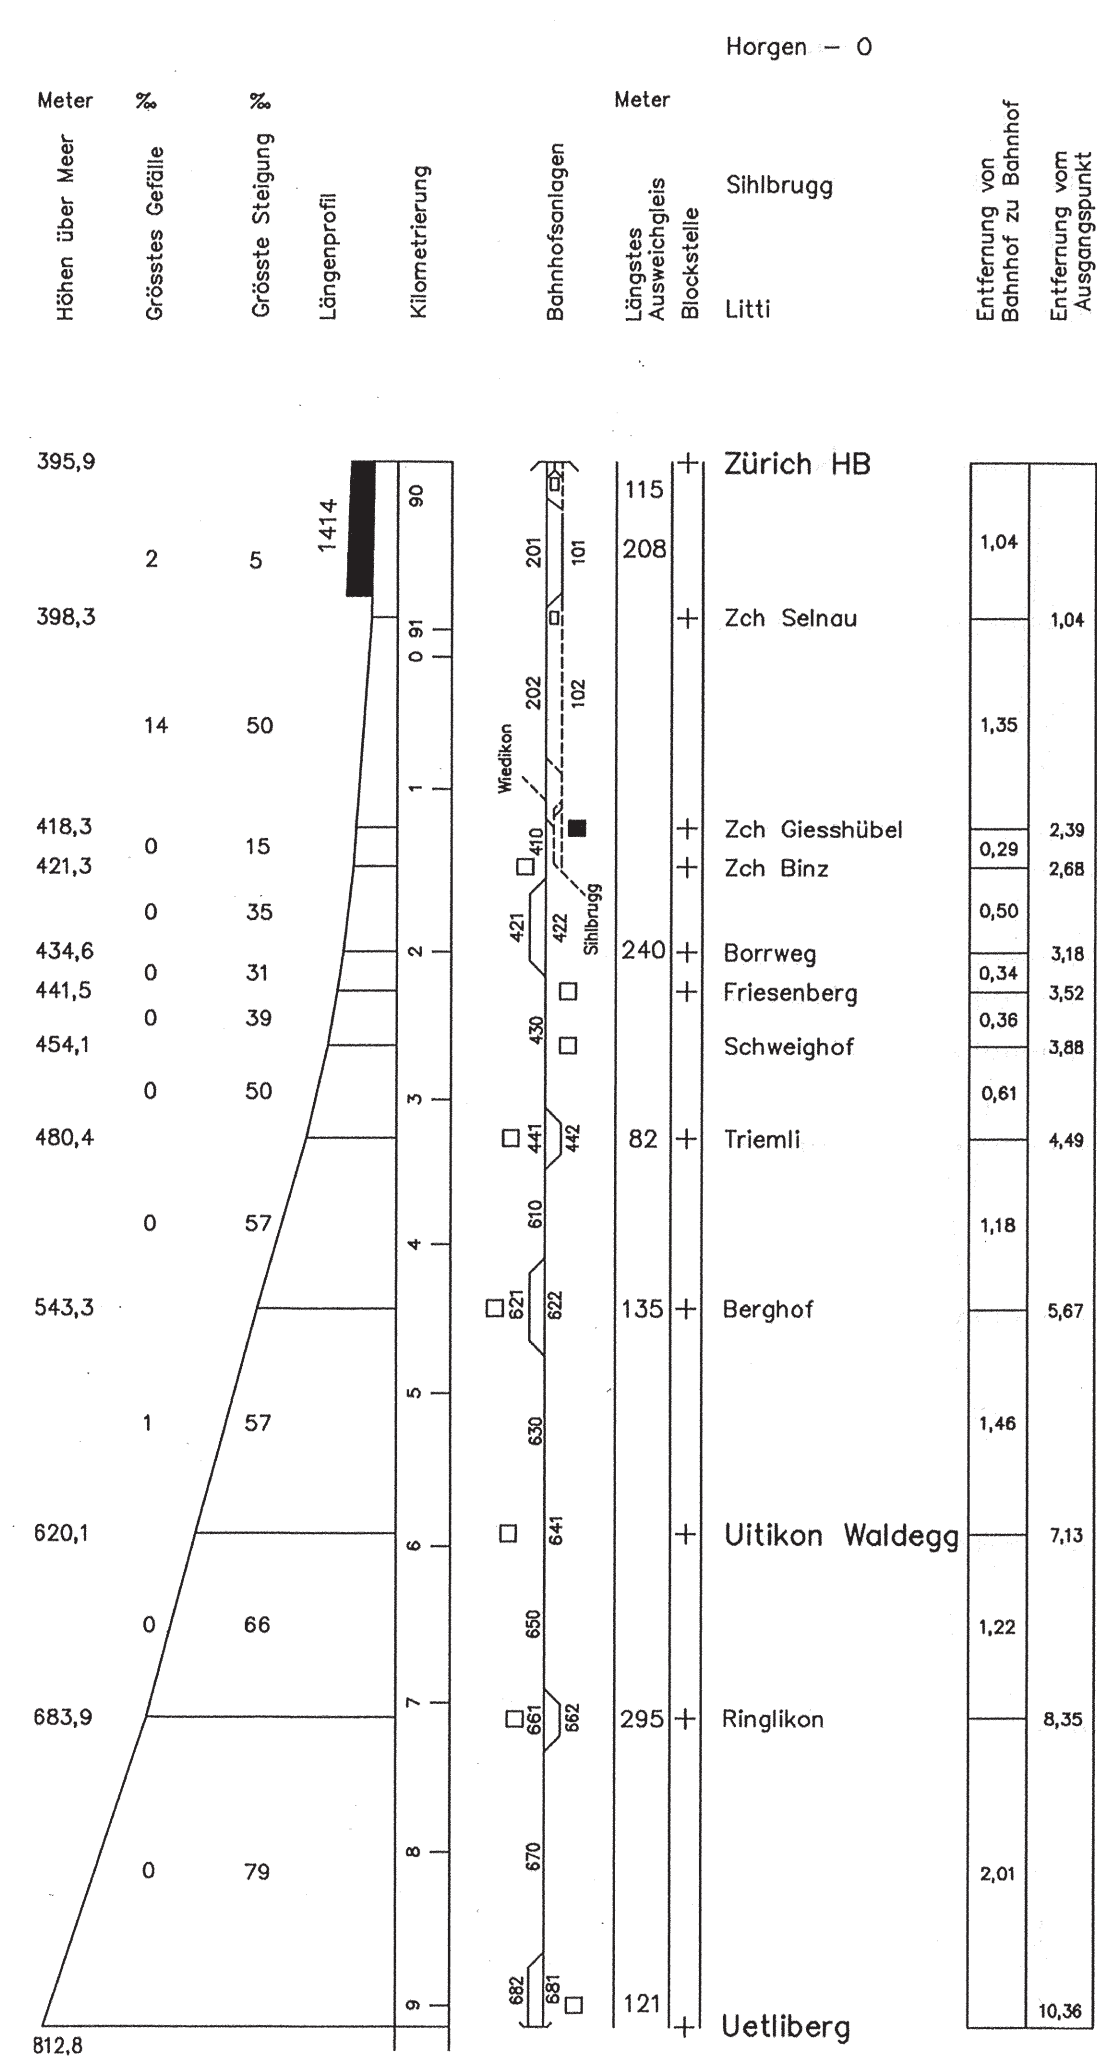

Mo - Fr
00:00 - 12:00

Mo - Fr 12:00 - 24:00

Mo - Fr
12:00 - 24:00

00:00 - 12:00

Sa / So

Zeichenerklärung
 74 Mo-Do ohne Feiertage
 05 Mo-Fr ohne Feiertage und 1. Mai
 17 Mo-Sa inkl. 01. August
 57 FrSa + sowie Nacht 01.02. Aug.
 SaSo ohne Karfreitag
 08 Sa und So sowie Feiertage und 1. Mai
 77 Sonntag 26.04., 31.05., 29.06., 26.07., 30.08., 27.09. und 25.10.2009

Als Feiertage gelten:
 01 und 02. Januar, Karfreitag,
 Ostermontag, 01. Mai, Auffahrt,
 Pfingstmontag, 01. August,
 25. und 26. Dezember
 - Züge der S10 auf der Gemeinschafts-
 strecke Zürich HB - Zeh Giesshübel

Sa / So
12:00 - 24:00