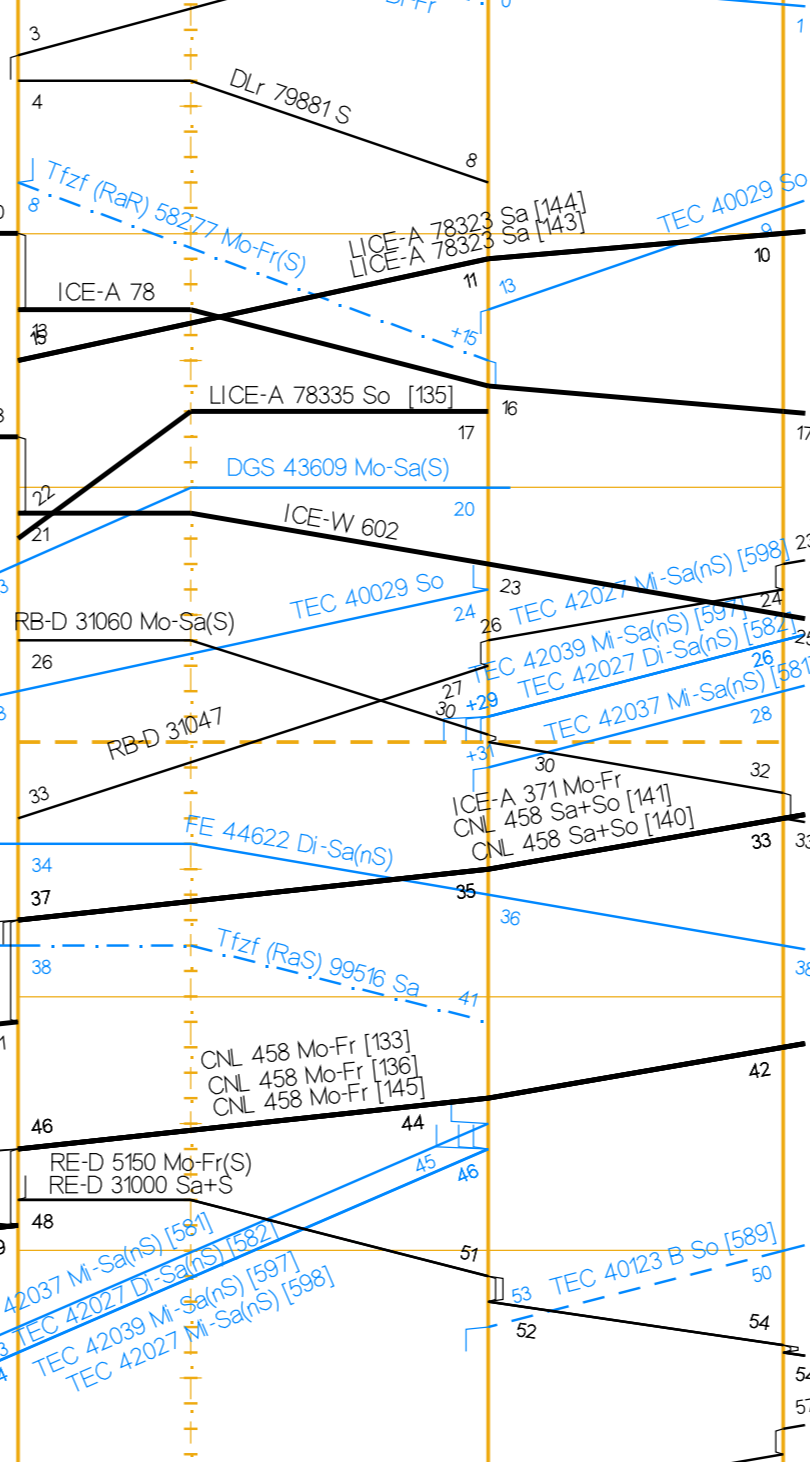

Fahrpläne Basel Nord Sued

Stunden: 6 - 9

DB Netz

Niederlassung Südwest

Fahrpläne Basel Nord Sued

Stunden: 6 - 9

Table for BAV 520: Basel Bad Bf, Basel SBB Pb. Includes rows for GWB, PZB, Hauptbahn, Nebenbahn, and distances.

Table for BAV 508 / 1: Basel Bad Bf, Basel SBB Rb. Includes rows for PZB, Hauptbahn, Nebenbahn, and distances.

Table for BAV 508 / 2: Basel Bad Bf, Basel Rbf (GR A). Includes rows for Glas 70, PZB, Hauptbahn, Nebenbahn, and distances.

Table for BAV 521 / 1: Basel Bad Rbf, Weil (Rh) - Haltungen. Includes rows for GWB, LZB+PZB, Hauptbahn, Nebenbahn, and distances.

Table for Basel Bad Rbf, Weil (Schlaufe). Includes rows for PZB, Hauptbahn, Nebenbahn, and distances.

Table for Basel Bad Rbf, Weil (Sig N10). Includes rows for PZB, Hauptbahn, Nebenbahn, and distances.

Summary table at the bottom of the page listing train numbers, routes, and specific times for various services.