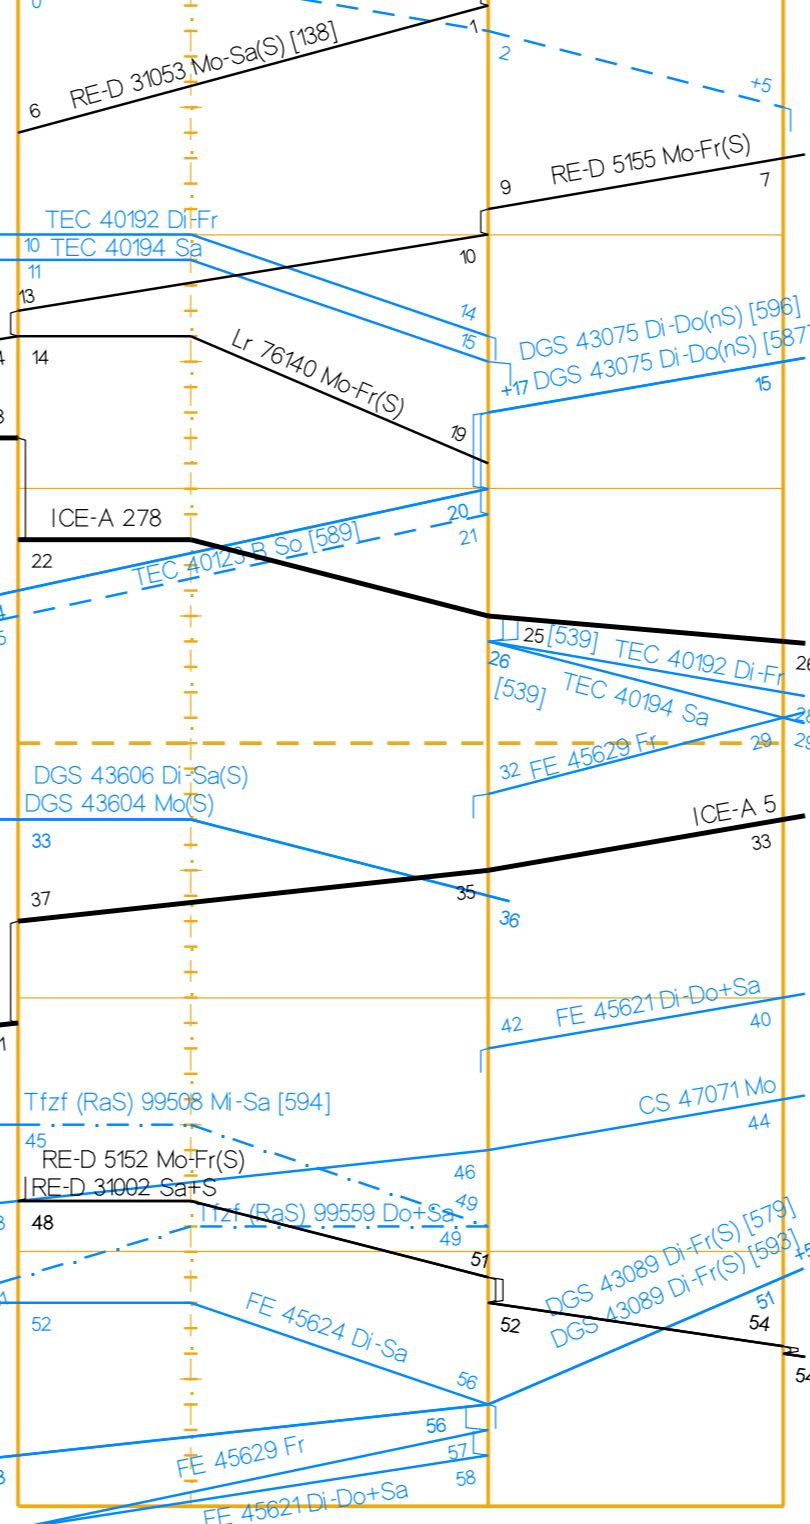

Fahrpläne Basel Nord Sued

Stunden: 6 - 9

DB Netz

Niederlassung Südwest

Fahrpläne Basel Nord Sued

Stunden: 6 - 9

Table for BAV 520: Basel Bad Bf, Basel SBB Pb. Includes rows for GWB, PZB, Hauptbahn, Nebenbahn, and distances.

Table for BAV 508 / 1: Basel Bad Bf, Basel SBB Rb. Includes rows for PZB, Hauptbahn, Nebenbahn, and distances.

Table for BAV 508 / 2: Basel Bad Bf, Basel Rbf (GR A). Includes rows for Glas 70, PZB, Hauptbahn, Nebenbahn, and distances.

Table for BAV 521 / 1: Basel Bad Rbf, Weil (Rh) - Haltungen. Includes rows for GWB, LZB+PZB, Hauptbahn, Nebenbahn, and distances.

Table for Basel Bad Rbf, Weil (Schlaufe). Includes rows for PZB, Hauptbahn, Nebenbahn, and distances.

Table for Basel Bad Rbf, Weil (Sig N10). Includes rows for PZB, Hauptbahn, Nebenbahn, and distances.

Summary table at the bottom of the page listing train numbers, routes, and specific times for various services.