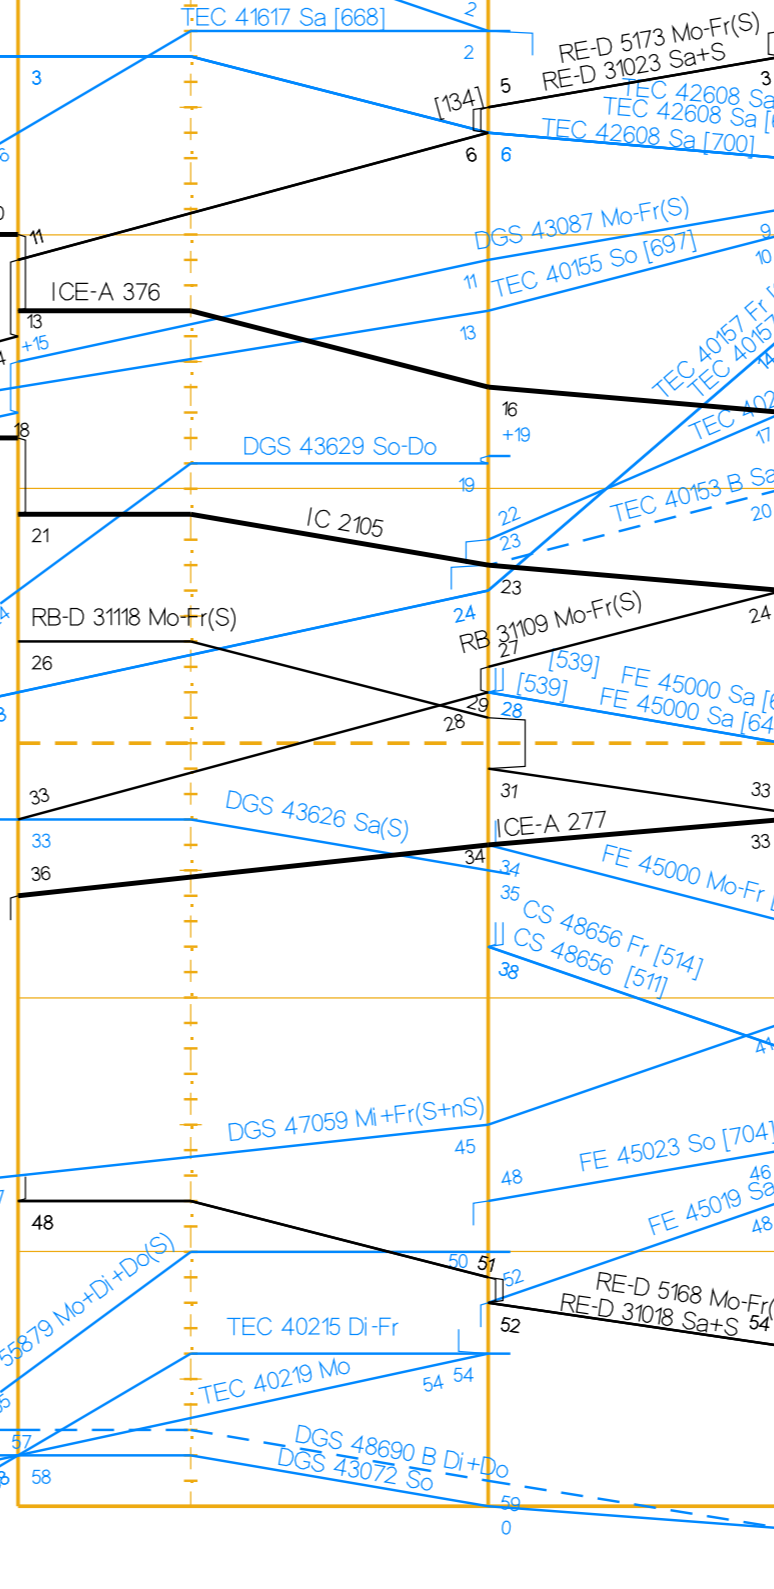

Fahrpläne Basel Nord Sued

Stunden: 15 - 18

DB Netz

Niederlassung Südwest

Fahrpläne Basel Nord Sued

Stunden: 15 - 18

Basel Bad Bf	
Basel SBB Pb	
GWB	
PZB	
Hauptbahn	
70 <100 >	
4404	
1,8	

BAV 520

Basel Bad Bf	
Basel SBB Rb	
PZB	
Hauptbahn	
60	
4405	
0,9	

BAV 508 / 1

Basel Bad Bf	
Basel Rbf (GR A)	
GWB 70	
PZB	
Hauptbahn	
80	
4413	
1,9	
2,6	
3,1	
0,8	
2,6	
2,2	

BAV 508 / 2

Basel Bad Rbf	
Weil (Rh) - Haltungen	
GWB	
LZB+PZB	
Hauptbahn	
130 <160 >	
4000	
1,1	
4000	
3,3	
2,0	
2,8	
2,7	
2,8	
2,3	

BAV 521 / 1

Basel Bad Rbf	
Weil (Schlaufe)	
PZB	
Hauptbahn	
60	
4411	
2,7	

3,5

Basel Bad Rbf	
Weil (Sig N10)	
PZB	
Hauptbahn	
60	
4416	
1,3	

0,0

Basel Bad Bf

Basel Bad Bf

BR Einf/Multizenz

Basel Bad Bf

BR Rbf -W 568-

Basel Rbf LGR

BR Rbf -Gr-C-

BR Rbf -Gr-A-

Basel Bad Bf

Weil (Rhein) LGR

Weil am Rhein

Weil am Rhein

Haltungen

BR Rbf -Gr-A-

Weil am Rhein

BR Rbf -Gr-A-

Weil am Rhein

15

15

16

16

17

17

18

18