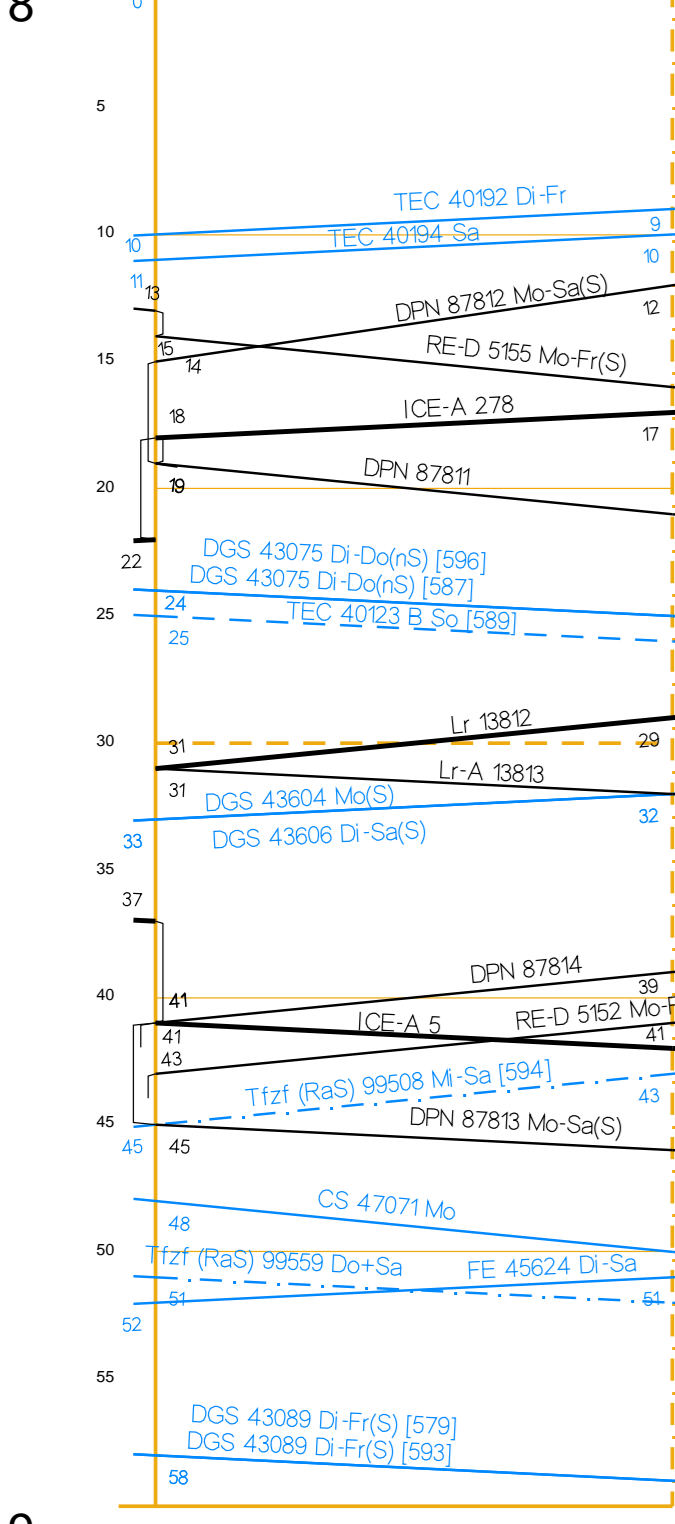

Fahrpläne Basel Nord Sued

Stunden: 6 - 9

DB Netz

Niederlassung Südwest

Fahrpläne Basel Nord Sued

Stunden: 6 - 9

Table for BAV 520: Basel Bad Bf, Basel SBB Pb. Includes rows for GWB, PZB, Hauptbahn, Nebenbahn, and distances.

Table for BAV 508 / 1: Basel Bad Bf, Basel SBB Rb. Includes rows for PZB, Hauptbahn, Nebenbahn, and distances.

Table for BAV 508 / 2: Basel Bad Bf, Basel Rbf (GR A). Includes rows for Glas 70, PZB, Hauptbahn, Nebenbahn, and distances.

Table for BAV 521 / 1: Basel Bad Rbf, Weil (Rh) - Haltungen. Includes rows for GWB, LZB+PZB, Hauptbahn, Nebenbahn, and distances.

Table for Basel Bad Rbf, Weil (Schlaufe). Includes rows for PZB, Hauptbahn, Nebenbahn, and distances.

Table for Basel Bad Rbf, Weil (Sig N10). Includes rows for PZB, Hauptbahn, Nebenbahn, and distances.

Summary table at the bottom of the page listing train numbers, routes, and specific times for various services.