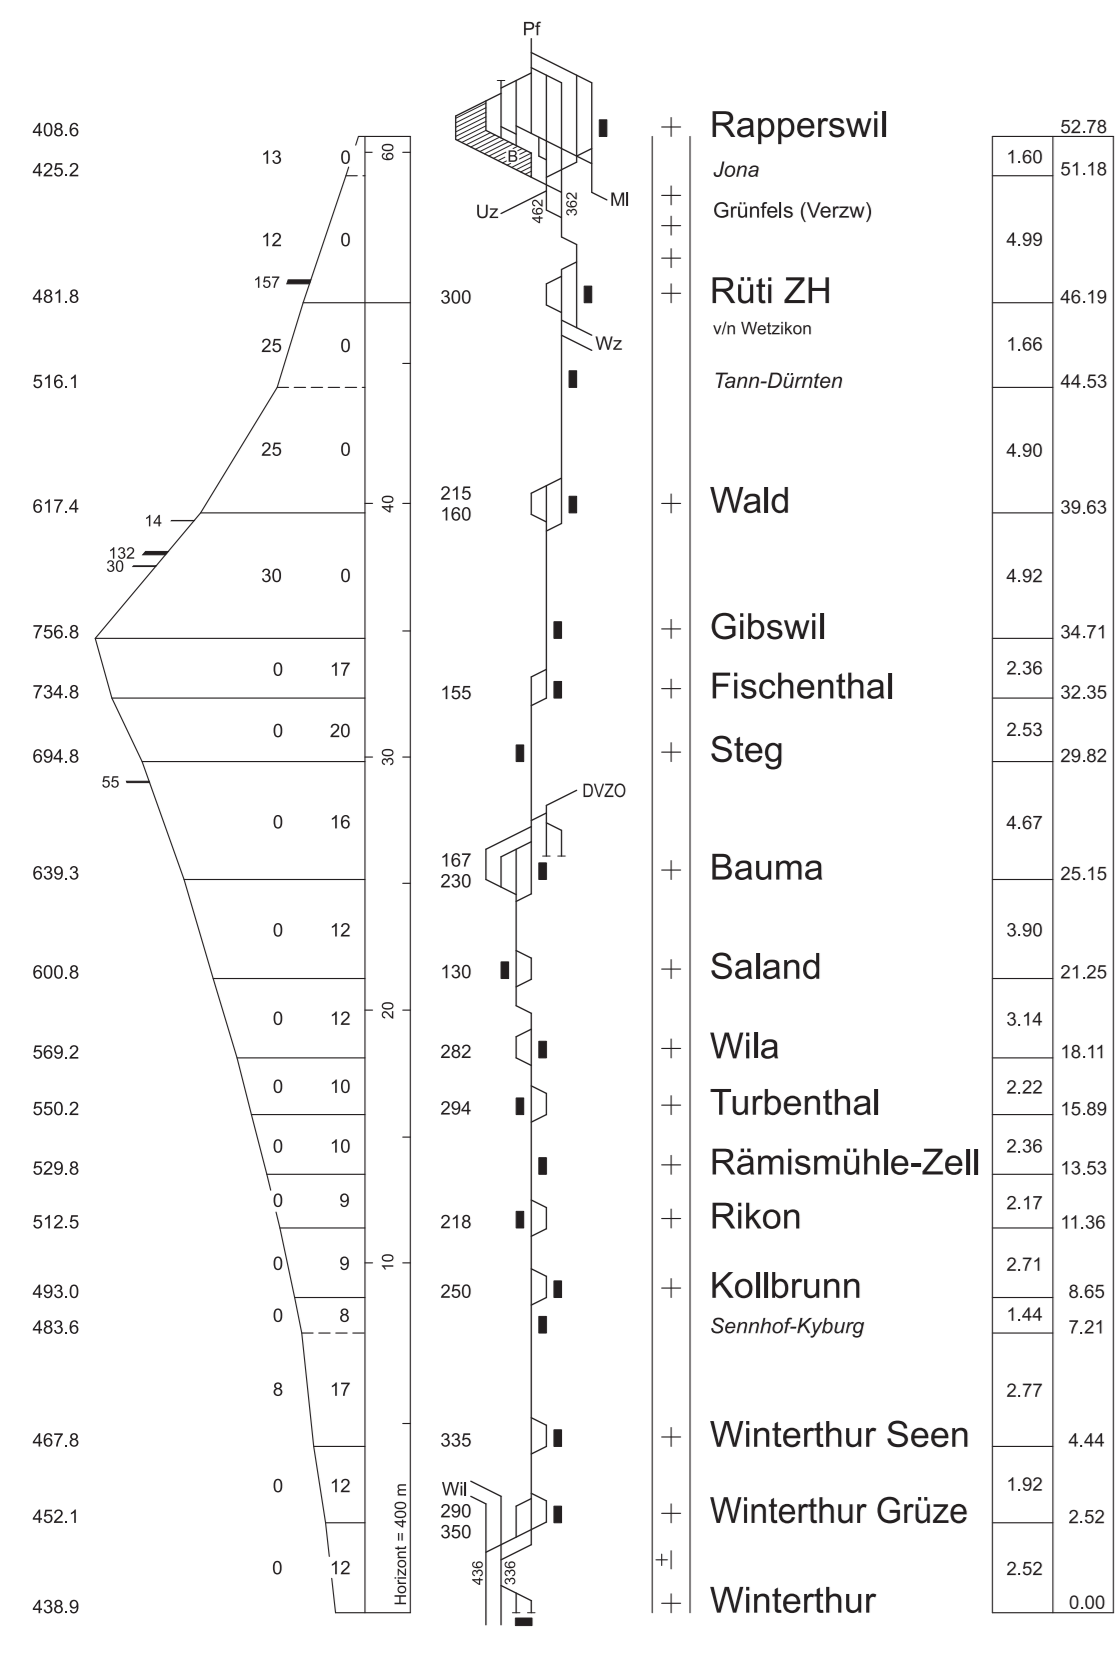

**SBB 71**  
 I-TM-VP Ost  
 14 Dez 2008 - 12 Dez 2009 (Vers 21)  
 © 2008 Transmanthgasse

Entworfen von  
 SBB 71  
 14.12.2008

Reaktion  
 Abmessungen  
 Abmessungen  
 Abmessungen  
 Abmessungen

**SBB 71** St. Gallen GB  
 I-TM-VP Ost  
 14 Dez 2008 - 12 Dez 2009 (Vers 21)  
 © SBB Transportmanagement

SBB 71  
 I-TM-VP Ost  
 14 Dez 2008 - 12 Dez 2009 (Vers 21)  
 © SBB Transportmanagement