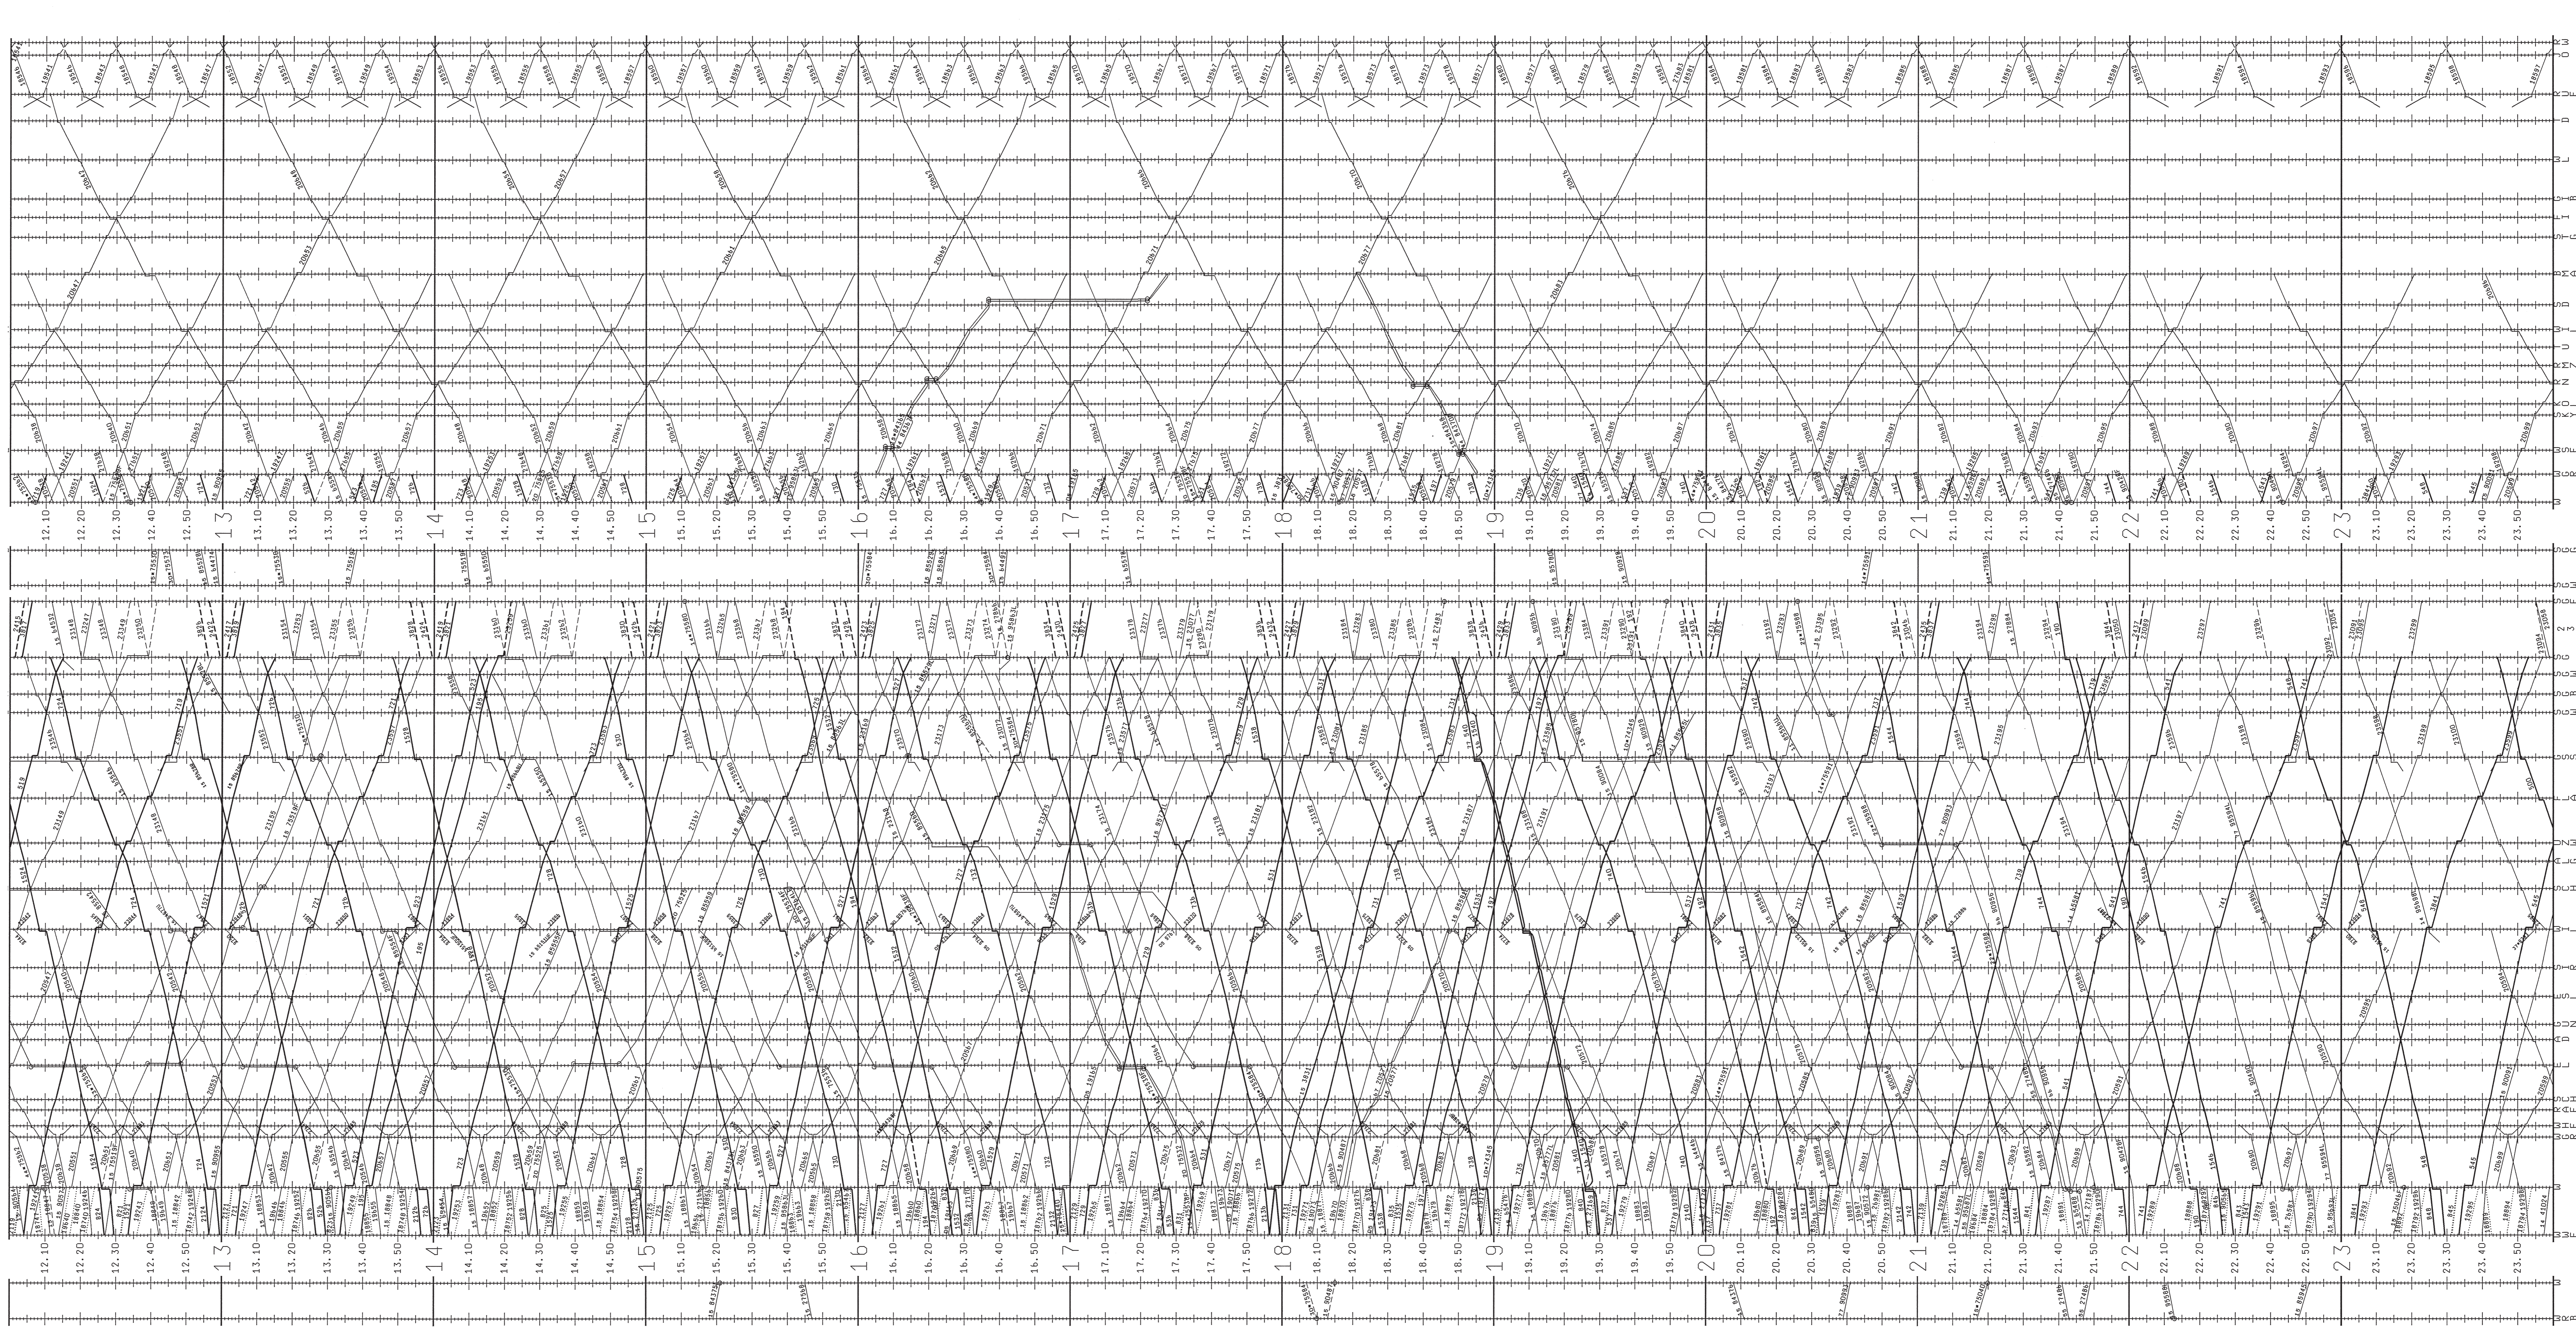

**SBB 71**  
 I-TM-VP Ost  
 14 Dez 2008 - 12 Dez 2009 (Vers 21)  
 © 2008 Transmanthgasse

Entworfen von  
 SBB 71  
 14.12.2008

Reaktion  
 Abmessungen  
 Abmessungen  
 Abmessungen  
 Abmessungen

**SBB 71** St. Gallen GB  
 I-TM-VP Ost  
 14 Dez 2008 - 12 Dez 2009 (Vers 21)  
 © SBB Transportmanagement

SBB 71  
 I-TM-VP Ost  
 14 Dez 2008 - 12 Dez 2009 (Vers 21)  
 © SBB Transportmanagement