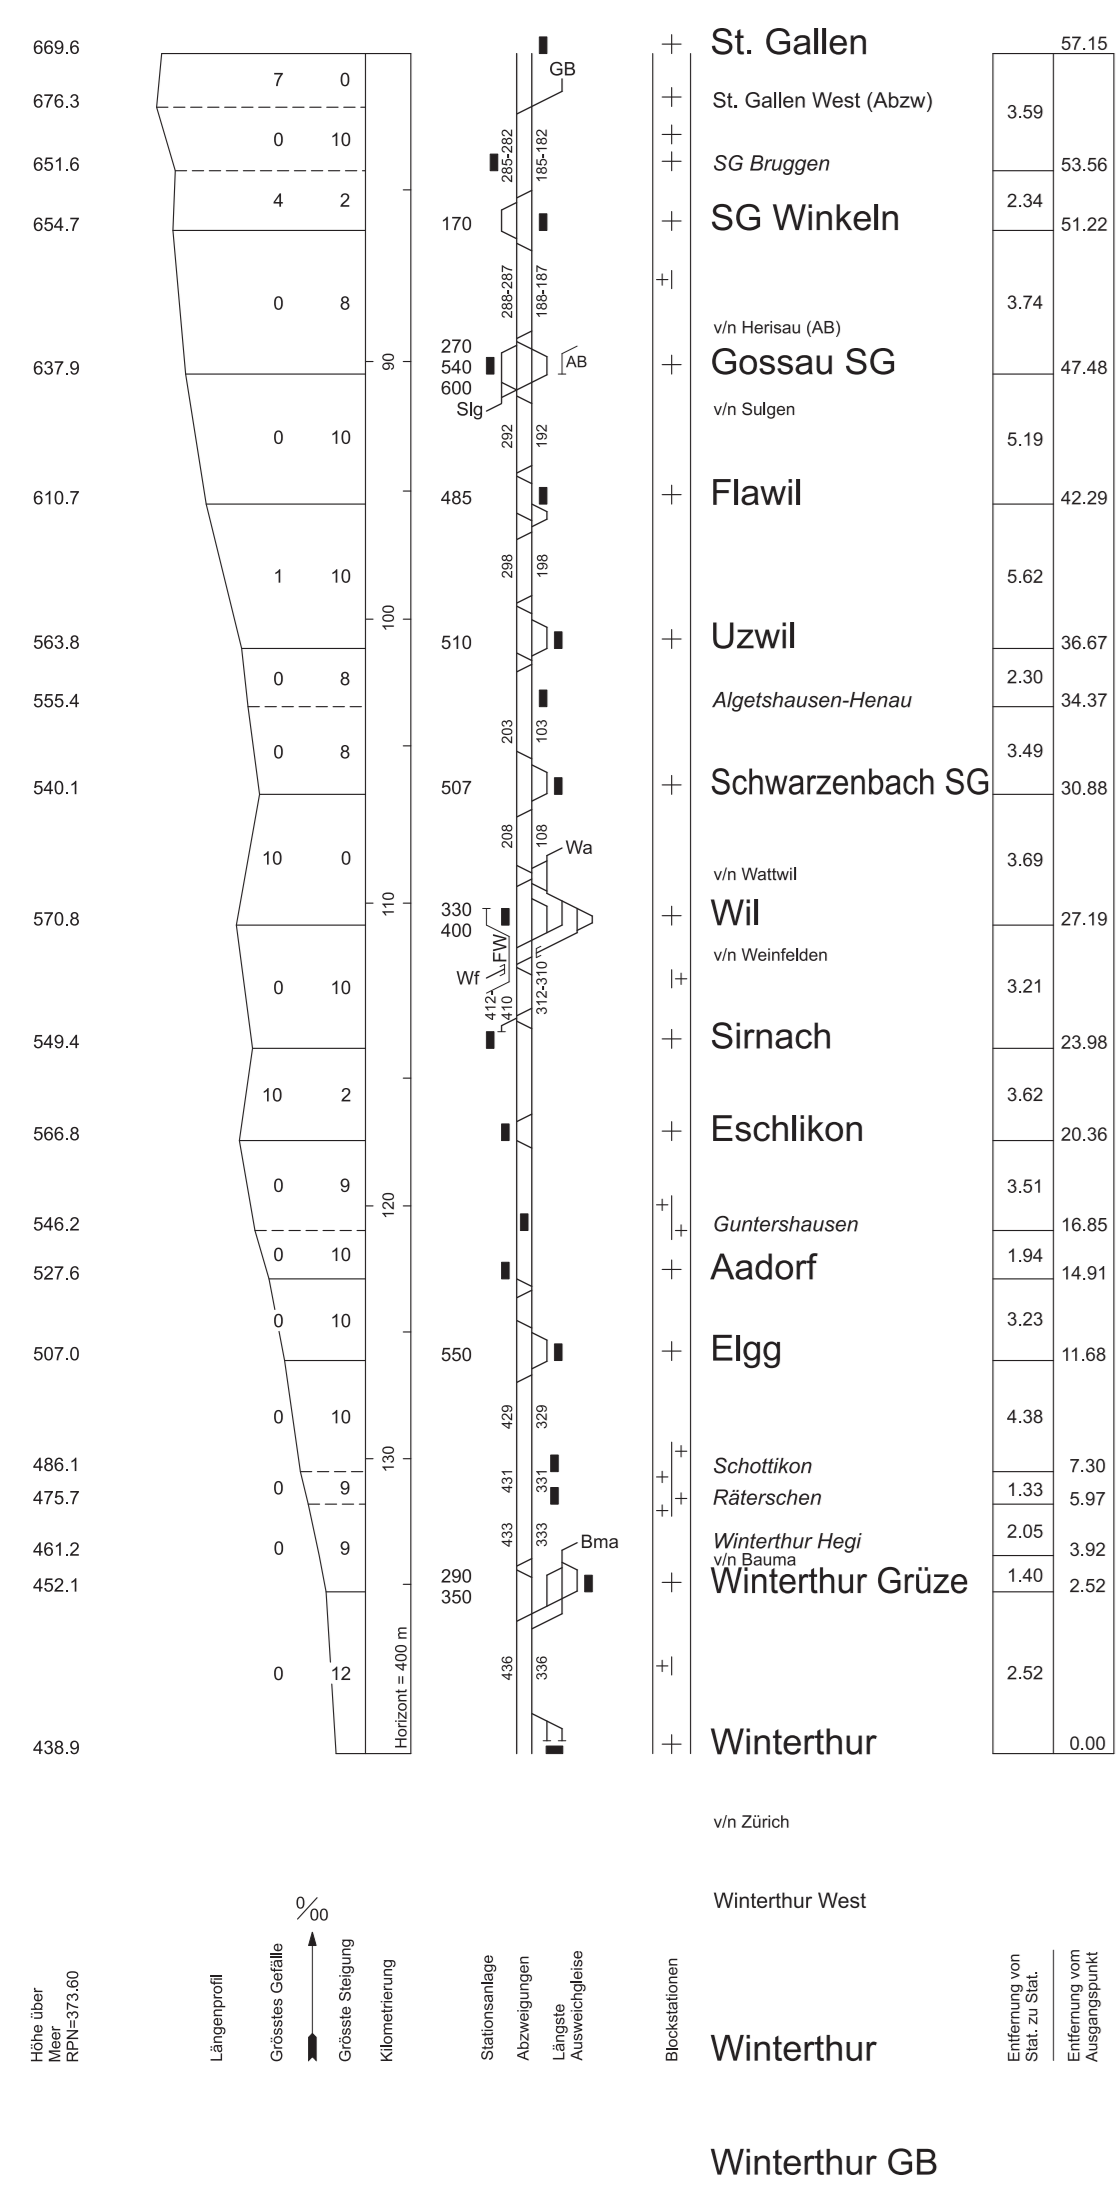

**SBB 71**  
 I-TM-VP Ost  
 14 Dez 2008 - 12 Dez 2009 (Vers 21)  
 © 2008 Transmanthgasse

Entworfen von  
 SBB 71  
 14.12.2008

Reaktion  
 Abmessungen  
 Abmessungen  
 Abmessungen  
 Abmessungen

**SBB 71** St. Gallen GB  
 I-TM-VP Ost  
 14 Dez 2008 - 12 Dez 2009 (Vers 21)  
 © SBB Transportmanagement

SBB 71  
 I-TM-VP Ost  
 14 Dez 2008 - 12 Dez 2009 (Vers 21)  
 © SBB Transportmanagement