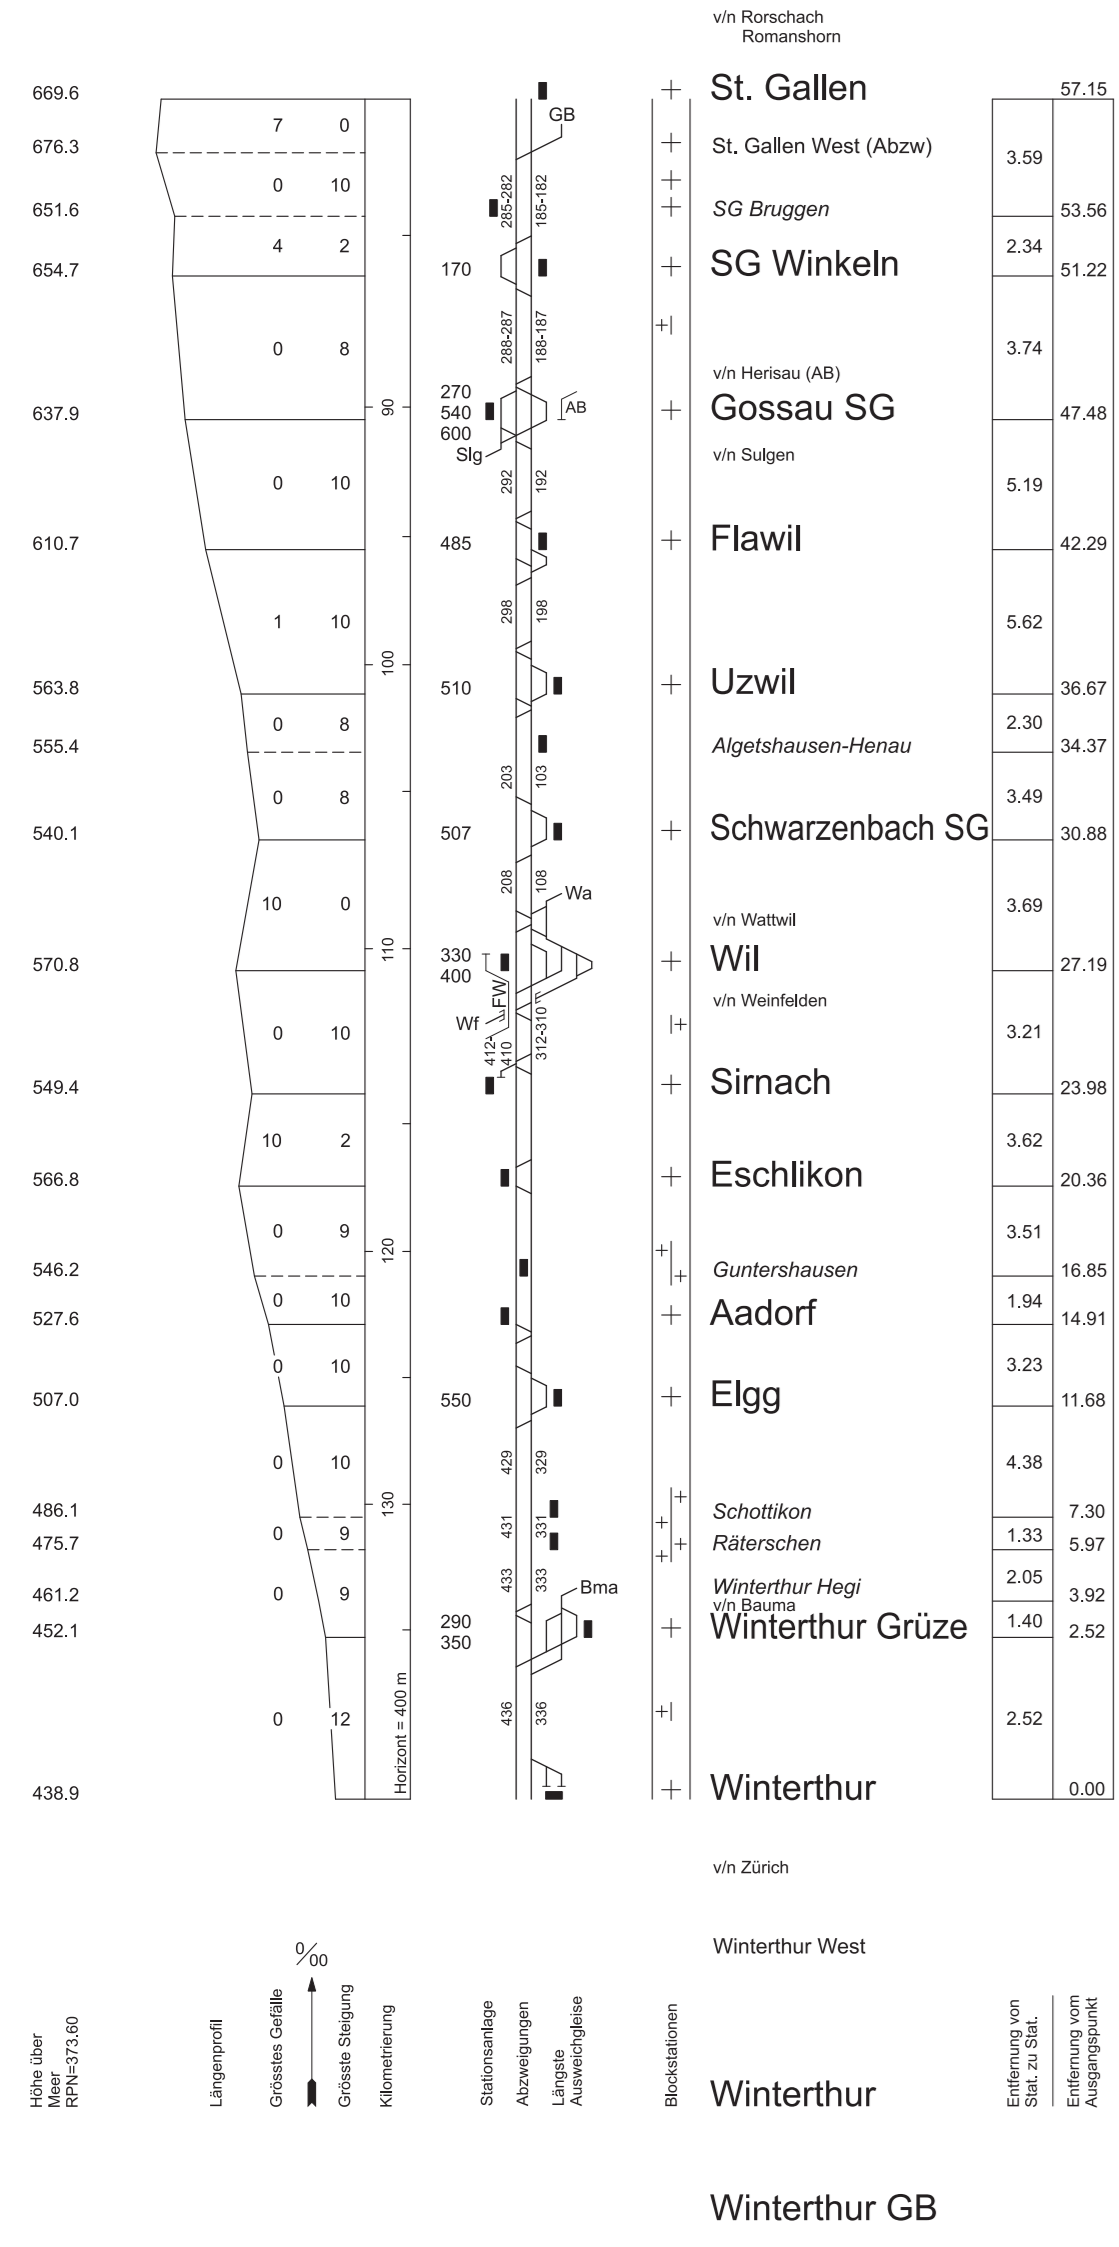

**SBB 71**  
 I-TM-VP Ost  
 14 Dez 2008 - 12 Dez 2009 (Vers 21)  
 © 2008 Transmanthgasse

Entworfen von  
 SBB 71  
 14.12.2008

Reaktion  
 Abmessungen  
 Abmessungen  
 Abmessungen  
 Abmessungen

**SBB 71** St. Gallen GB  
 I-TM-VP Ost  
 14 Dez 2008 - 12 Dez 2009 (Vers 21)  
 © SBB Transportmanagement

SBB 71  
 I-TM-VP Ost  
 14 Dez 2008 - 12 Dez 2009 (Vers 21)  
 © SBB Transportmanagement