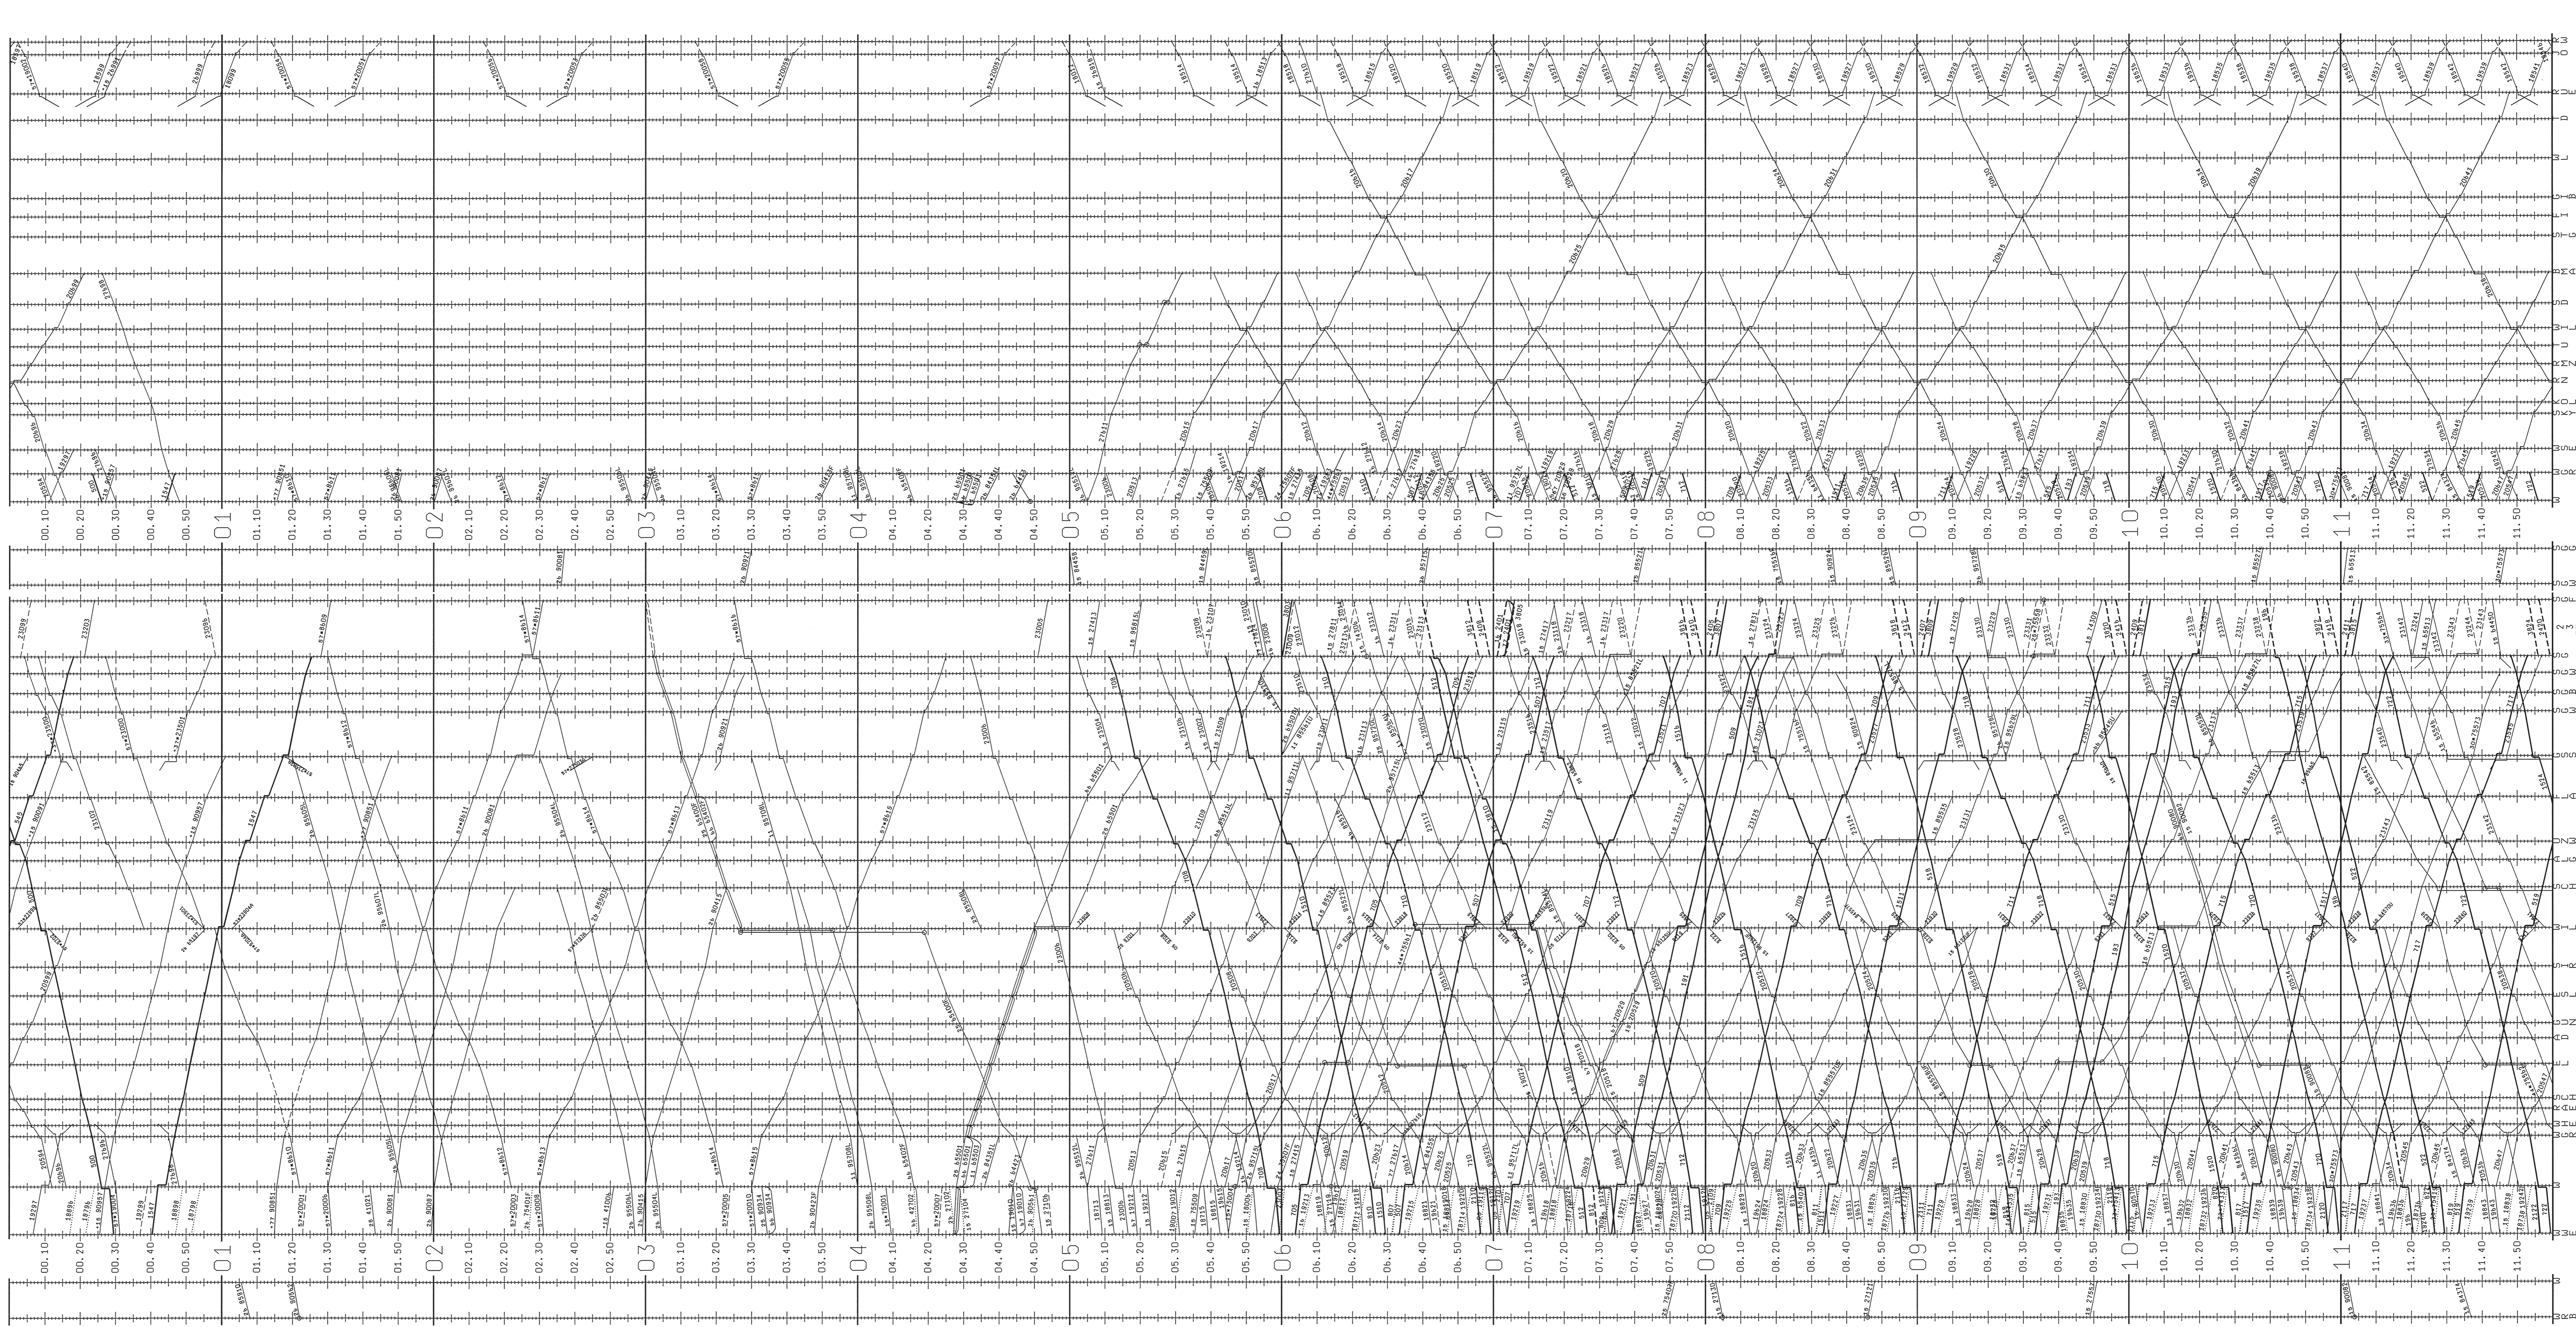

**SBB 71**  
 I-TM-VP Ost  
 14 Dez 2008 - 12 Dez 2009 (Vers 21)  
 © 2008 Transmanthgasse

Entworfen von  
 SBB 71  
 14.12.2008

Reaktion  
 Abmessungen  
 Abmessungen  
 Abmessungen  
 Abmessungen

**SBB 71** St. Gallen GB  
 I-TM-VP Ost  
 14 Dez 2008 - 12 Dez 2009 (Vers 21)  
 © SBB Transportmanagement

SBB 71  
 I-TM-VP Ost  
 14 Dez 2008 - 12 Dez 2009 (Vers 21)  
 © SBB Transportmanagement