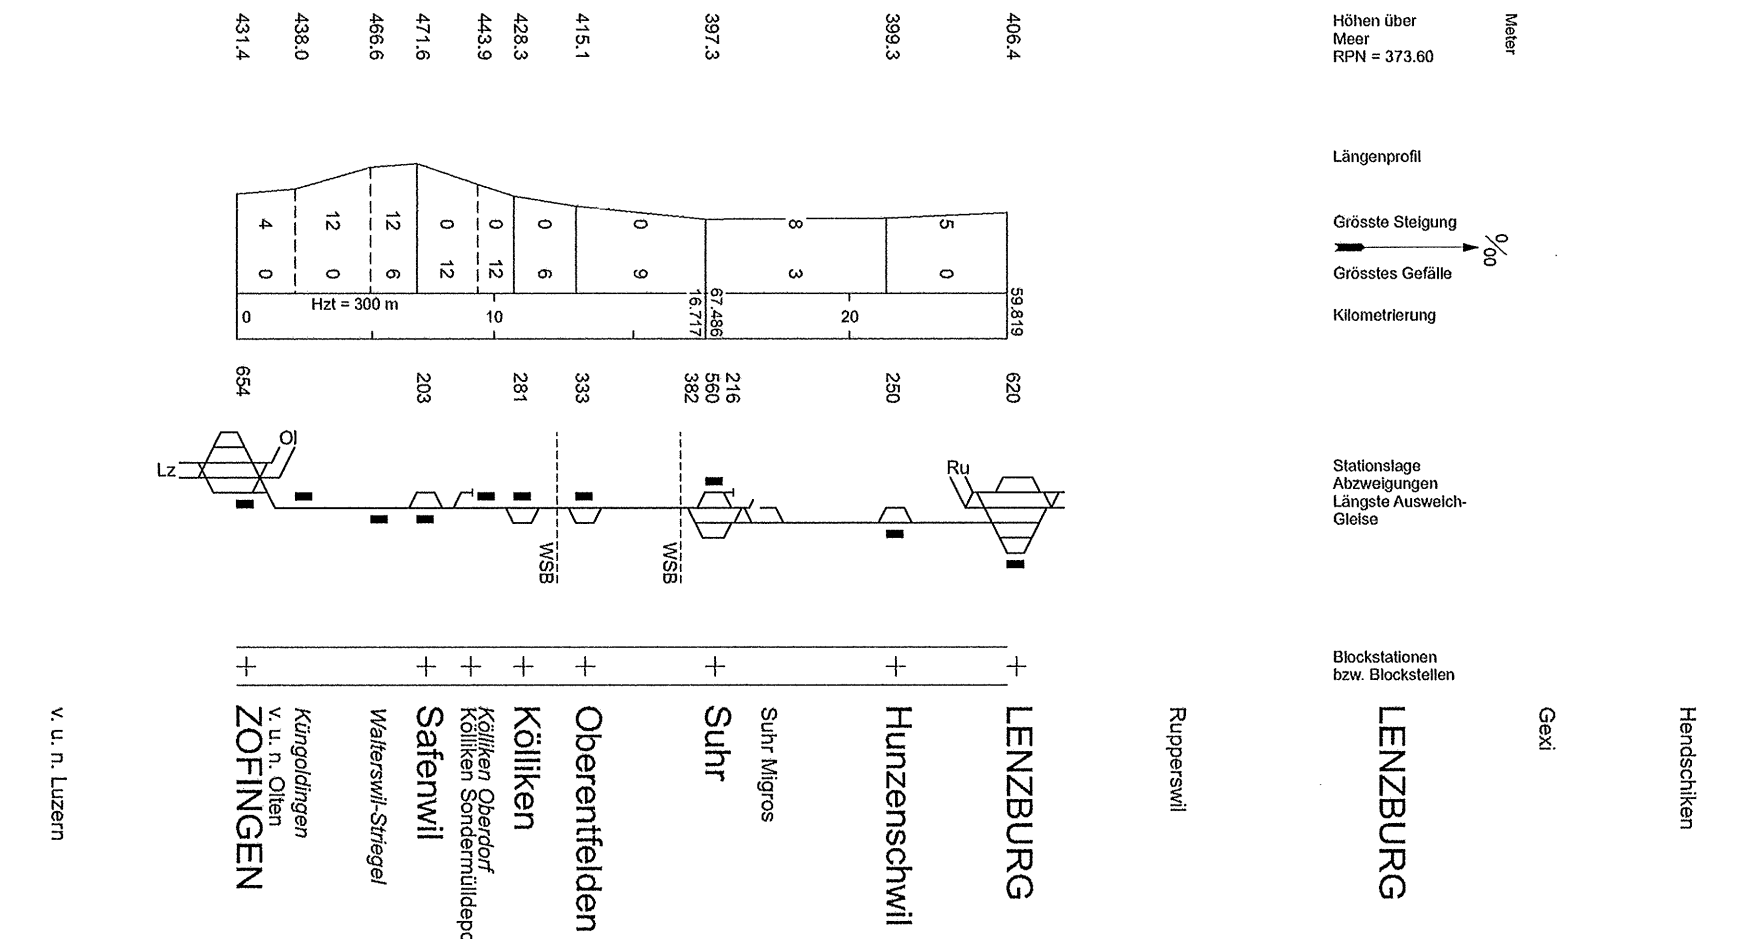

Station	Kilometer	Höhe (m)
Luzern	0.0	415
Emmenbrücke	4.8	415
Eschbach	9.2	415
Waldtrübe	12.2	415
Hitzkirch	14.2	415
Seon	18.2	415
Birmwil	20.2	415
BEINWIL am See	21.2	415
Birwil	22.2	415
Seon	23.2	415
Zolliingen	23.5	415