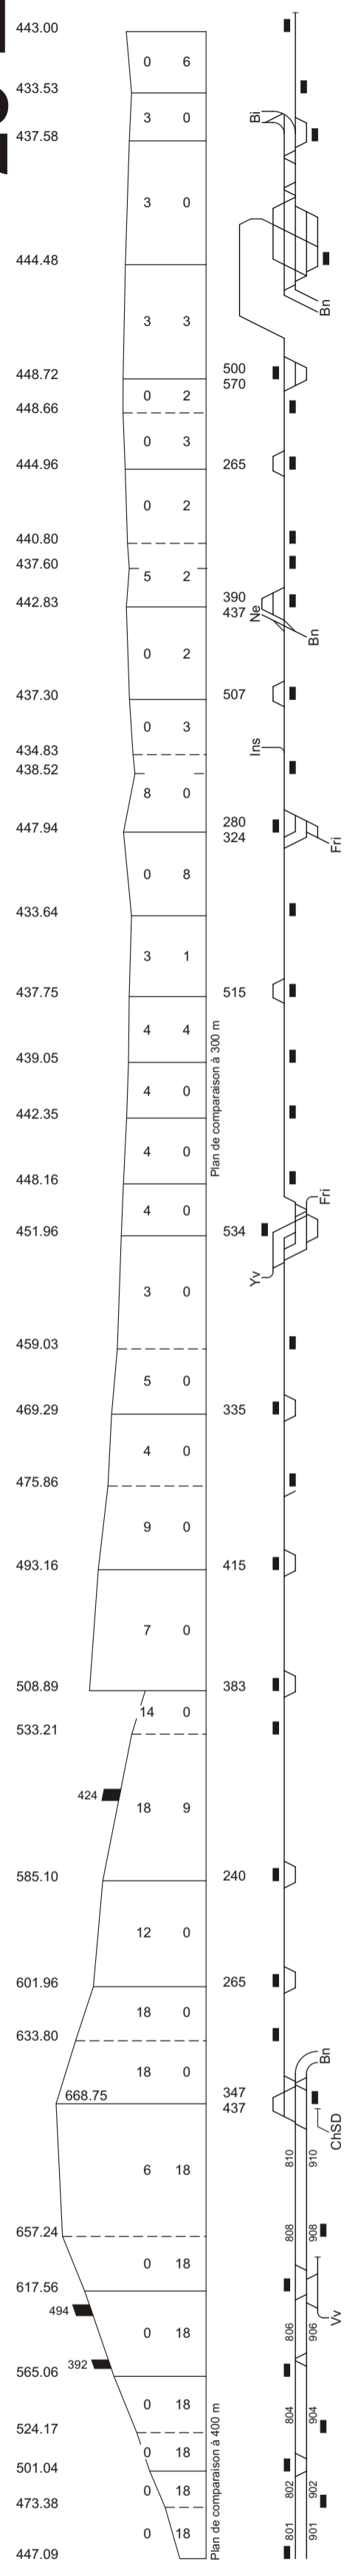

Büren an der Aare
Dotzigen
Busswil
Lyss
Aarberg
Kallnach
Galmiz
Murten
Faoug
Avenches
Domdidier
Dompierre
Corcelles-Nord
Granges-Marnand
Lucens
Moudon
Ecublens-Rue
Châtillens
Paldiezieux
Puidoux-Chexbres
Grandvaux
La Conversion
Lausanne

Station names and descriptions: Büren an der Aare, Lyss, Aarberg, Kallnach, Galmiz, Murten, Faoug, Avenches, Domdidier, Dompierre, Corcelles-Nord, Payerne, Granges-Marnand, Lucens, Moudon, Ecublens-Rue, Châtillens, Palézieux, Puidoux-Chevbres, Grandvaux, La Conversion, Lausanne.