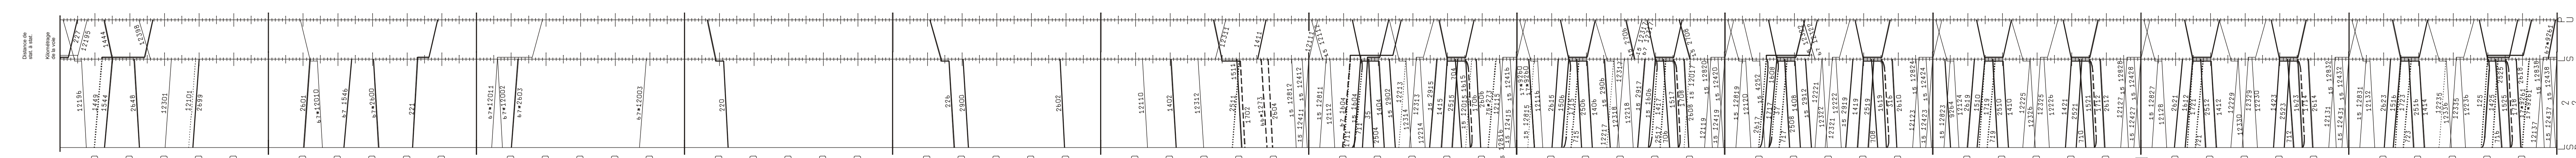

Station names and descriptions: Büren an der Aare, Lyss, Aarberg, Kallnach, Galmiz, Murten, Faoug, Avenches, Domdidier, Dompierre, Corcelles-Nord, Payerne, Granges-Marnand, Lucens, Moudon, Ecublens-Rue, Châtillens, Palézieux, Puidoux-Chevbres, Grandvaux, La Conversion, Lausanne.