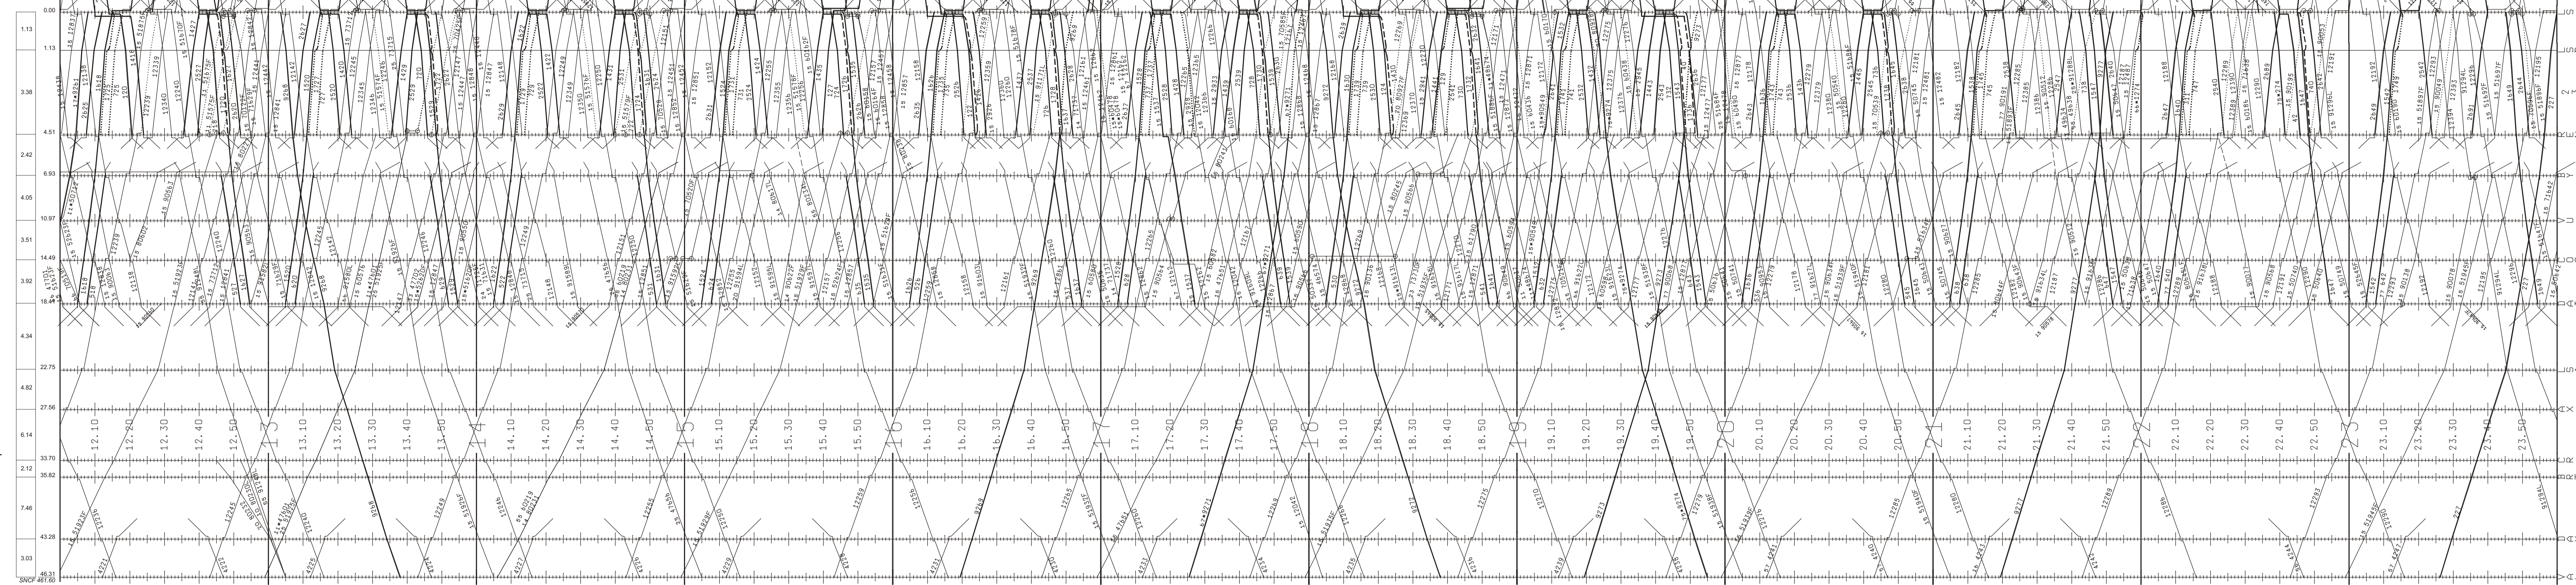

Lausanne-Triage F
Record Buchet
Praz Lebaz
Lausanne-Triage Sud
Bosses
Lausanne-Triage D
Lécheires (bf)
Lausanne-Triage Nord
voie 900
Bussigny
Lausanne-Triage A/B
Lausanne-Triage E
voie 700
Bussigny

dip Vevey
dip Paludoz
Lausanne
Lausanne (bf)
Mallay
Renens VD
dip Genève (pose 2017/2017)
Lausanne-Triage
Bussigny
Fallen
Vufflens-la-Ville
Gollion
Cossonay
Vaux
Dailiens
dip Yverdon-les-Bains
La Sarraz
Arnex
Croy-Romainmôtier
Bretonnières
Le Bressay
Le Day
Vallorbe

Vallorbe
Vallorbe-Frontière
Les Longevilles-Rochejean
L'Abbergement-Sie-Marie
Vaux-et-Chantognes
dip Frontstalp
Frasne
Vallorbe
Le Day
dip Lausanne
Le Pont
Charbonnières
Séchéy
Le Lieu
Esserts-de-Rive
Le Rochery
Sollat-Gollase
Sentier-Orient
Chez-le-Maitre-Ecotes
Chez-le-Maitre
Le Brassus

- Lausanne-Triage F
- Record Buchet
- Praz Lebaz
- Lausanne-Triage Sud
- Bosse
- Lausanne-Triage D
- Léchères (bf)
- Lausanne-Triage Nord
- voie 900
- Bussigny
- Lausanne-Triage A/B
- Lausanne-Triage E
- voie 700
- Bussigny

- Valloire
- Valloire-Frontière
- Les Longevilles-Rochejean
- L'Abbergement-Sainte-Marie
- Vaux-et-Chantagnog
- dip Frontlar
- Frasine
- Valloire
- Le Day
- dip Lausanne
- Le Pont
- Charbonnières
- Séchéy
- Le Lieu
- Esserts-de-Rive
- Le Rochery
- Sollat-Gollase
- Sentier-Orient
- Chez-le-Maitre-Ecôles
- Chez-le-Maitre
- Le Brassus