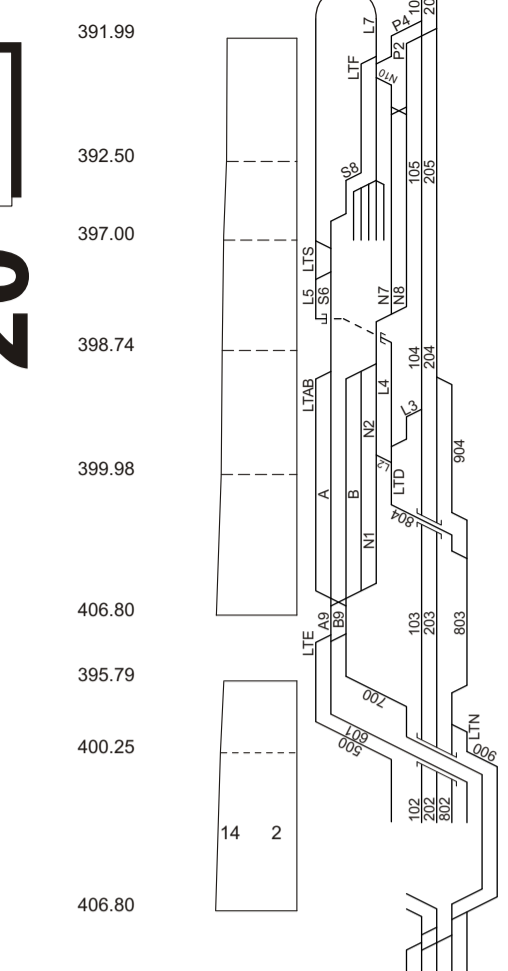

Lausanne-Triage F
Record Buchet
Praz Lebaz
Lausanne-Triage Sud
Bosses
Lausanne-Triage D
Lécheires (bf)
Lausanne-Triage Nord
voie 900
Bussigny
Lausanne-Triage A/B
Lausanne-Triage E
voie 700
Bussigny

dip Vevey
dip Paludoz
Lausanne
Lausanne (bf)
Mallay
Renens VD
dip Genève (pose 2017/2017)
Lausanne-Triage
Bussigny
Fallen
Vufflens-la-Ville
Gollion
Cossonay
Vaux
Dailiens
dip Yverdon-les-Bains
La Sarraz
Arnex
Croy-Romainmôtier
Bretonnières
Le Bressay
Le Day
Vallorbe

- Lausanne-Triage F
- Record Buchet
- Praz Lebaz
- Lausanne-Triage Sud
- Bosse
- Lausanne-Triage D
- Léchères (bf)
- Lausanne-Triage Nord
- voie 900
- Bussigny
- Lausanne-Triage A/B
- Lausanne-Triage E
- voie 700
- Bussigny