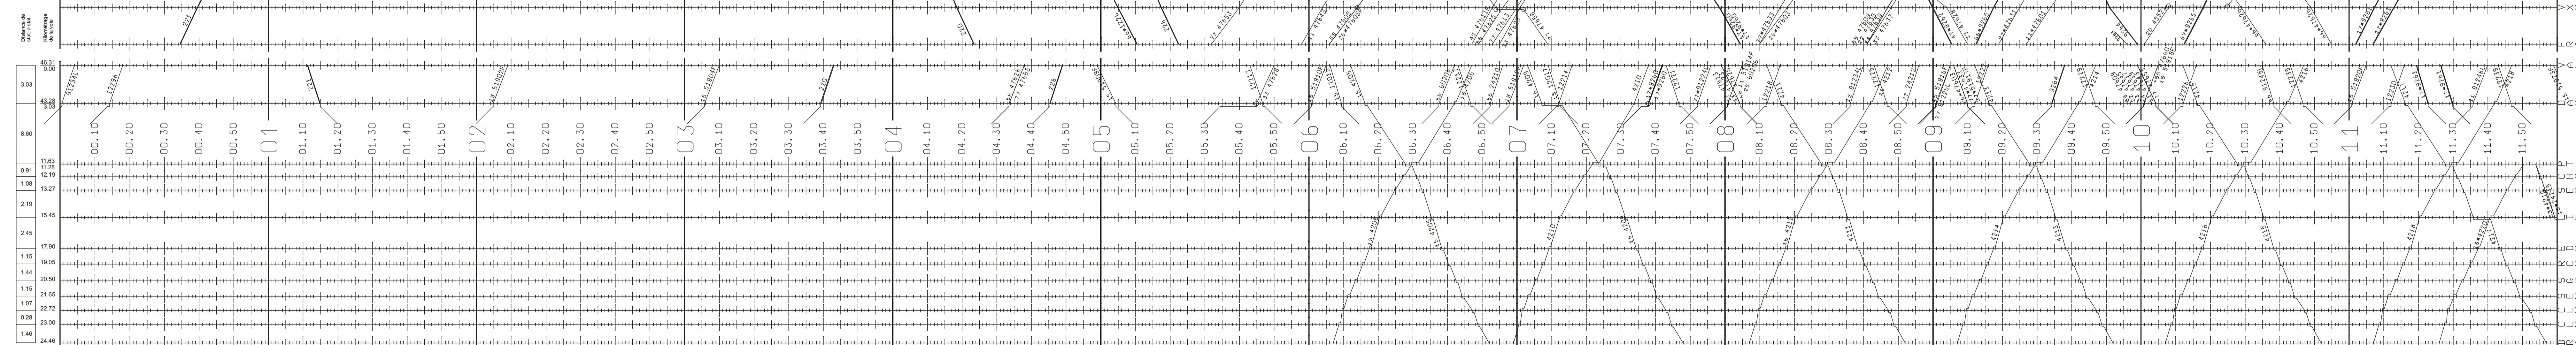

Lausanne-Triage F
Record Buchet
Praz Lebaz
Lausanne-Triage Sud
Bosses
Lausanne-Triage D
Lécheires (bf)
Lausanne-Triage Nord
voie 900
Bussigny
Lausanne-Triage A/B
Lausanne-Triage E
voie 700
Bussigny

dip Vevey
dip Paludoz
Lausanne
Lausanne (bf)
Mallay
Renens VD
dip Genève (pose 2017/2017)
Lausanne-Triage
Bussigny
Fallen
Vufflens-la-Ville
Gollion
Cossonay
Vaux
Dailiens
dip Yverdon-les-Bains
La Sarraz
Arnex
Croy-Romainmôtier
Bretonnières
Le Bressay
Le Day
Vallorbe

- Lausanne-Triage F
- Record Buchet
- Praz Lebaz
- Lausanne-Triage Sud
- Bosse
- Lausanne-Triage D
- Léchères (bf)
- Lausanne-Triage Nord
- voie 900
- Bussigny
- Lausanne-Triage A/B
- Lausanne-Triage E
- voie 700
- Bussigny