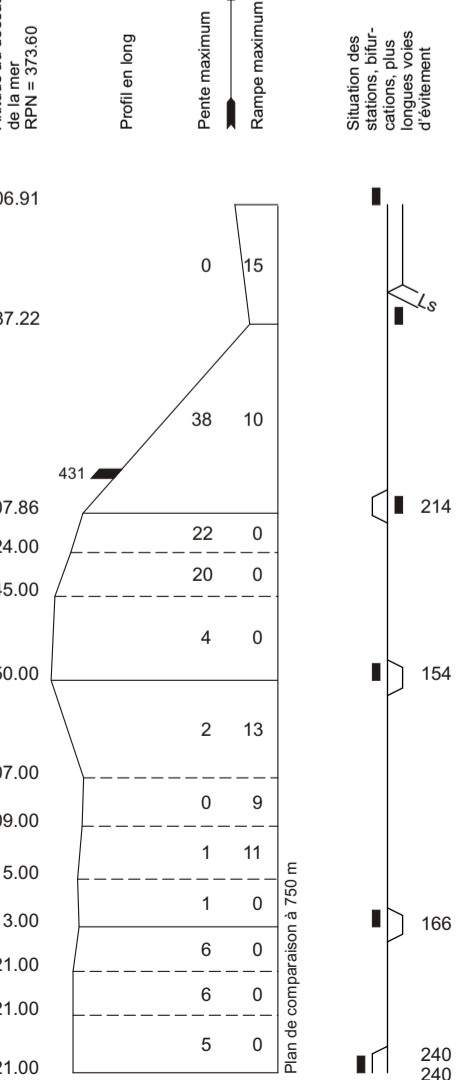

Lausanne-Triage F
Record Buchet
Praz Lebaz
Lausanne-Triage Sud
Bosses
Lausanne-Triage D
Lécheires (bf)
Lausanne-Triage Nord
voie 900
Bussigny
Lausanne-Triage A/B
Lausanne-Triage E
voie 700
Bussigny

dip Vevey
dip Paludoz
Lausanne
Lausanne (bf)
Mallay
Renens VD
dip Genève (pose 2017/2017)
Lausanne-Triage
Bussigny
Fallen
Vufflens-la-Ville
Gollion
Cossonay
Vaux
Dailiens
dip Yverdon-les-Bains
La Sarraz
Arnex
Croy-Romainmôtier
Bretonnières
Le Bressay
Le Day
Vallorbe

Vallorbe
Vallorbe-Frontière
Les Longevilles-Rochejean
L'Abbergement-Sie-Marie
Vaux-et-Chantognes
dip Frontstalp
Frasne
Vallorbe
Le Day
dip Lausanne
Le Pont
Charbonnières
Séchéy
Le Lieu
Esserts-de-Rive
Le Rochery
Sollat-Gollase
Sentier-Orient
Chez-le-Maitre-Ecotes
Chez-le-Maitre
Le Brassus

- Lausanne-Triage F
- Record Buchet
- Praz Lebaz
- Lausanne-Triage Sud
- Bosse
- Lausanne-Triage D
- Léchères (bf)
- Lausanne-Triage Nord
- voie 900
- Bussigny
- Lausanne-Triage A/B
- Lausanne-Triage E
- voie 700
- Bussigny

- dip Vevey
- dip Passiras
- Lausanne
- Lausanne (bf)
- Malley
- Renens VD
- dip Lausanne-Triage
- Bussigny
- Fallen
- Vufflens-la-Ville
- Gollion
- Cossonay
- Vaux
- Dailiens
- dip Vivion-les-Bains
- La Sarraz
- Arnex
- Croy-Romainmôtier
- Bretommères
- Le Day
- Vallorbe