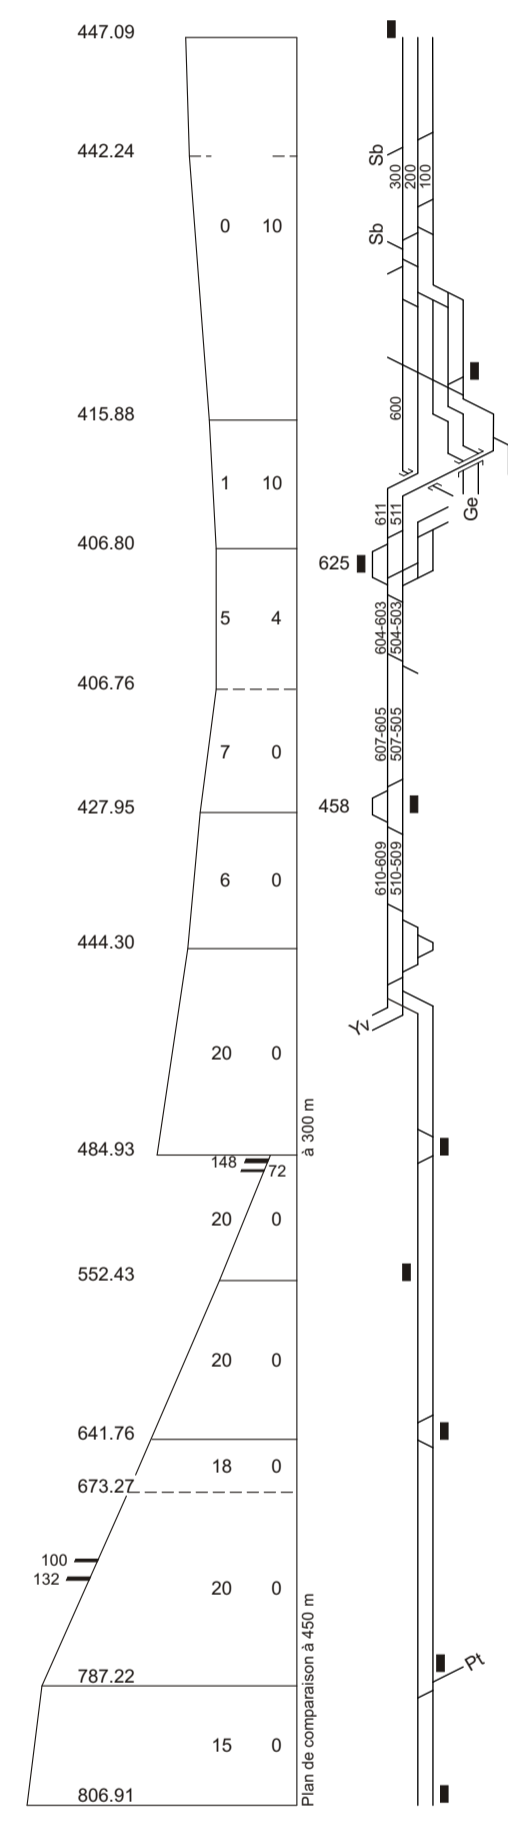

Lausanne-Triage F
Record Buchet
Praz Lebaz
Lausanne-Triage Sud
Bosses
Lausanne-Triage D
Lécheires (bf)
Lausanne-Triage Nord
voie 900
Bussigny
Lausanne-Triage A/B
Lausanne-Triage E
voie 700
Bussigny

dip Vevey
dip Paludoz
Lausanne
Lausanne (bf)
Mallay
Renens VD
dip Genève (pose 2017/2017)
Lausanne-Triage
Bussigny
Fallen
Vufflens-la-Ville
Gollion
Cossonay
Vaux
Dailiens
dip Yverdon-les-Bains
La Sarraz
Arnex
Croy-Romainmôtier
Bretonnières
Le Bressay
Le Day
Vallorbe

Vallorbe
Vallorbe-Frontière
Les Longevilles-Rochejean
L'Abbergement-Sie-Marie
Vaux-et-Chantognes
dip Frontstalp
Frasne
Vallorbe
Le Day
dip Lausanne
Le Pont
Charbonnières
Séchéy
Le Lieu
Esserts-de-Rive
Le Rochery
Sollat-Gollase
Sentier-Orient
Chez-le-Maitre-Ecotes
Chez-le-Maitre
Le Brassus

- Lausanne-Triage F
- Record Buchet
- Praz Lebaz
- Lausanne-Triage Sud
- Bosse
- Lausanne-Triage D
- Léchères (bf)
- Lausanne-Triage Nord
- voie 900
- Bussigny
- Lausanne-Triage A/B
- Lausanne-Triage E
- voie 700
- Bussigny

- Valloire
- Valloire-Frontière
- Les Longevilles-Rochejean
- L'Abbergement-Sainte-Marie
- Vaux-et-Chantagnog
- dip Frontlar
- Frasine
- Valloire
- Le Day
- dip Lausanne
- Le Pont
- Charbonnières
- Séchéy
- Le Lieu
- Esserts-de-Rive
- Le Rochery
- Sollat-Gollase
- Sentier-Orient
- Chez-le-Maitre-Ecôles
- Chez-le-Maitre
- Le Brassus