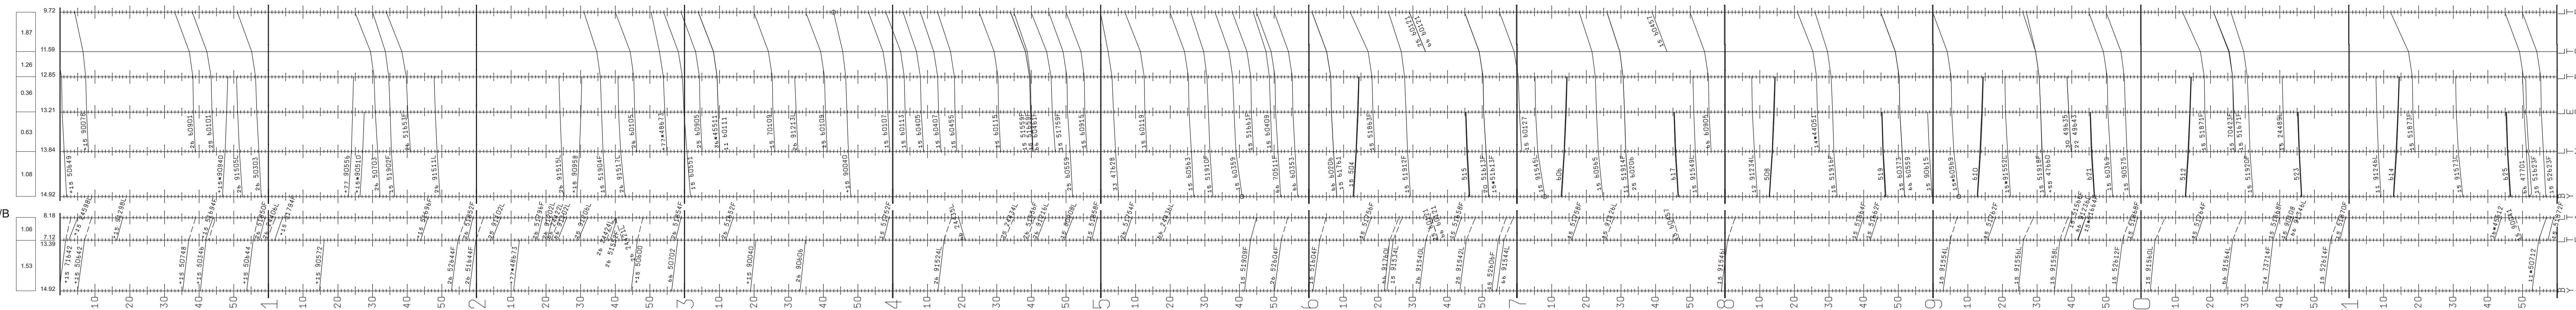

Lausanne-Triage F
Record Buchet
Praz Lebaz
Lausanne-Triage Sud
Bosses
Lausanne-Triage D
Lécheires (bf)
Lausanne-Triage Nord
voie 900
Bussigny
Lausanne-Triage A/B
Lausanne-Triage E
voie 700
Bussigny

dip Vevey
dip Paludoz
Lausanne
Lausanne (bf)
Mallay
Renens VD
dip Genève (pose 2017/2017)
Lausanne-Triage
Bussigny
Fallen
Vufflens-la-Ville
Gollion
Cossonay
Vaux
Dailiens
dip Yverdon-les-Bains
La Sarraz
Arnex
Croy-Romainmôtier
Bretonnières
Le Bressay
Le Day
Vallorbe

- Lausanne-Triage F
- Record Buchet
- Praz Lebaz
- Lausanne-Triage Sud
- Bosse
- Lausanne-Triage D
- Léchères (bf)
- Lausanne-Triage Nord
- voie 900
- Bussigny
- Lausanne-Triage A/B
- Lausanne-Triage E
- voie 700
- Bussigny