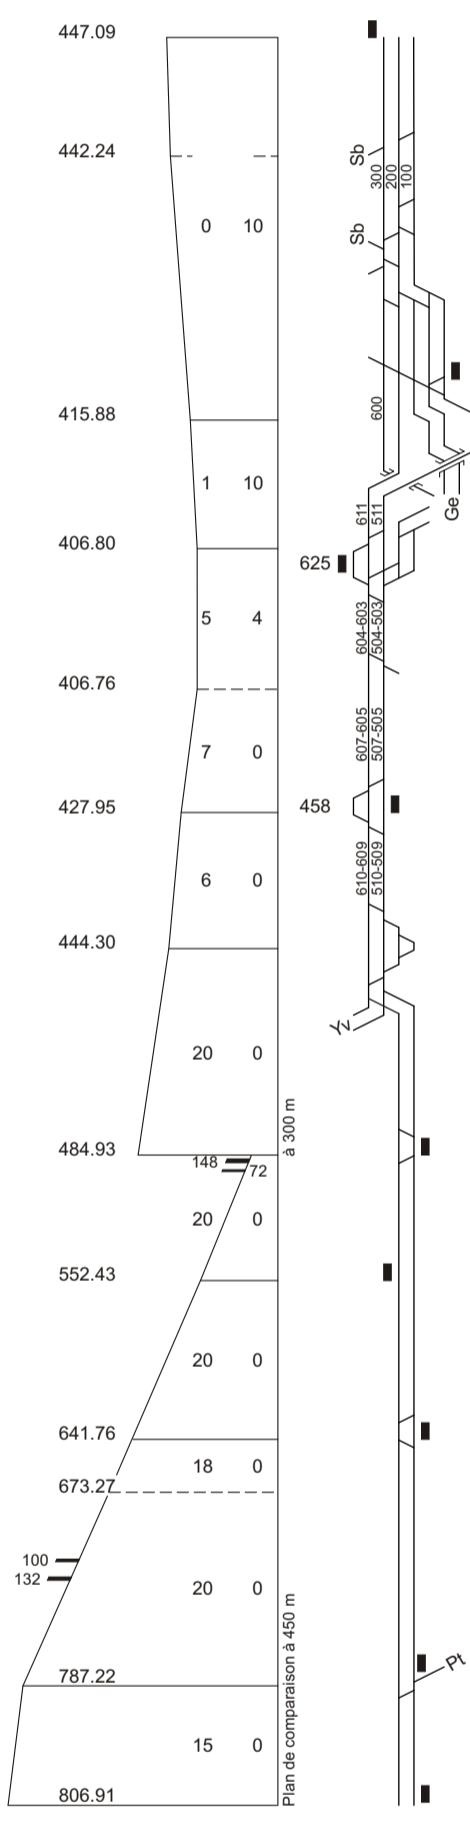

Lausanne-Triage F
Record Buchet
Praz Lebaz
Lausanne-Triage Sud
Bosses
Lausanne-Triage D
Lécheires (bf)
Lausanne-Triage Nord
voie 900
Bussigny
Lausanne-Triage A/B
Lausanne-Triage E
voie 700
Bussigny

dip Vevey
dip Paludoz
Lausanne
Lausanne (bf)
Mallay
Renens VD
dip Genève (pose 2017/2017)
Lausanne-Triage
Bussigny
Fallen
Vufflens-la-Ville
Gollion
Cossonay
Vaux
Dailiens
dip Yverdon-les-Bains
La Sarraz
Arnex
Croy-Romainmôtier
Bretonnières
Le Bressay
Le Day
Vallorbe

Vallorbe
Vallorbe-Frontière
Les Longevilles-Rochejean
L'Abbergement-Sie-Marie
Vaux-et-Chantognes
dip Frontstalp
Frasne
Vallorbe
Le Day
dip Lausanne
Le Pont
Charbonnières
Séchéy
Le Lieu
Esserts-de-Rive
Le Rochery
Sollat-Gollase
Sentier-Orient
Chez-le-Maitre-Ecotes
Chez-le-Maitre
Le Brassus

- Lausanne-Triage F
- Record Buchet
- Praz Lebaz
- Lausanne-Triage Sud
- Bosse
- Lausanne-Triage D
- Léchères (bf)
- Lausanne-Triage Nord
- voie 900
- Bussigny
- Lausanne-Triage A/B
- Lausanne-Triage E
- voie 700
- Bussigny

- Valloire
- Valloire-Frontière
- Les Longevilles-Rochejean
- L'Abbergement-Sainte-Marie
- Vaux-et-Chantagnog
- dip Frontlar
- Frasine
- Valloire
- Le Day
- dip Lausanne
- Le Pont
- Charbonnières
- Séchéy
- Le Lieu
- Esserts-de-Rive
- Le Rochery
- Sollat-Gollase
- Sentier-Orient
- Chez-le-Maitre-Ecôles
- Chez-le-Maitre
- Le Brassus