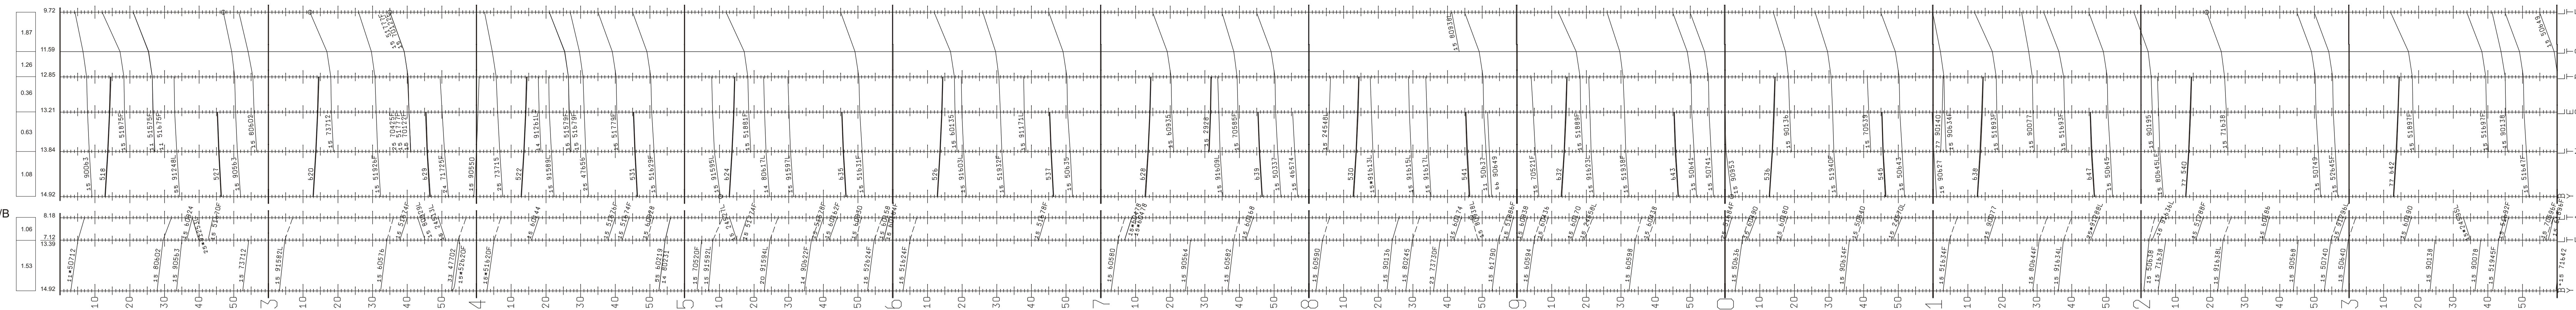

Lausanne-Triage F
Record Buchet
Praz Lebaz
Lausanne-Triage Sud
Bosses
Lausanne-Triage D
Lécheires (bf)
Lausanne-Triage Nord
voie 900
Bussigny
Lausanne-Triage A/B
Lausanne-Triage E
voie 700
Bussigny

dip Vevey
dip Paludoz
Lausanne
Lausanne (bf)
Mallay
Renens VD
dip Genève (pose 2017/2017)
Lausanne-Triage
Bussigny
Fallen
Vufflens-la-Ville
Gollion
Cossonay
Vaux
Dailiens
dip Yverdon-les-Bains
La Sarraz
Arnex
Croy-Romainmôtier
Bretonnières
Le Bressay
Le Day
Vallorbe

- Lausanne-Triage F
- Record Buchet
- Praz Lebaz
- Lausanne-Triage Sud
- Bosse
- Lausanne-Triage D
- Léchères (bf)
- Lausanne-Triage Nord
- voie 900
- Bussigny
- Lausanne-Triage A/B
- Lausanne-Triage E
- voie 700
- Bussigny