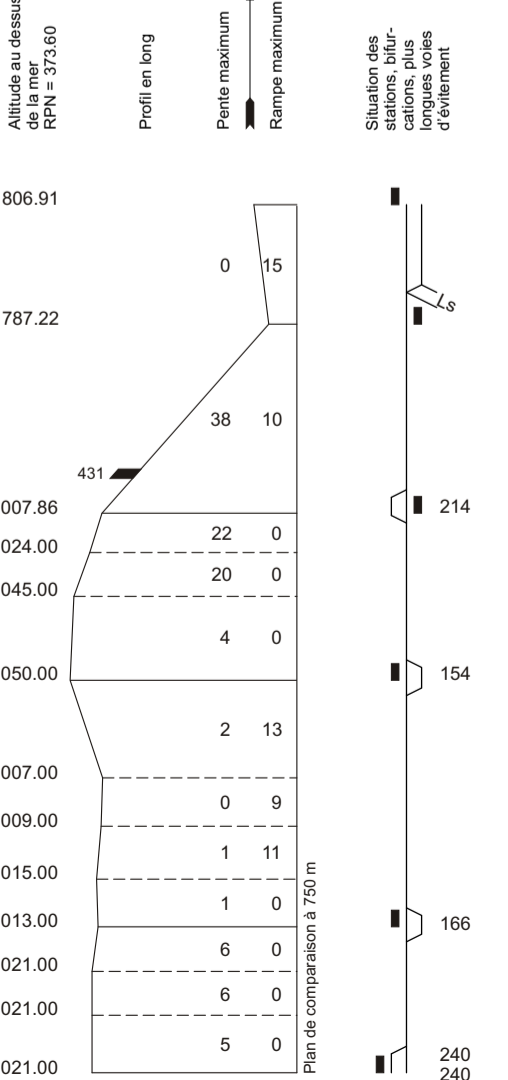

- dip Vevey
- dip Passiras
- Lausanne
- Lausanne (bf)
- Malley
- Renens VD
- dip Lausanne-Triage
- Bussigny
- Fallen
- Vufflens-la-Ville
- Gollion
- Cossonay
- Vaux
- Dailiens
- dip Vivion-les-Bains
- La Sarraz
- Arnex
- Croy-Romainmôtier
- Bretommères
- Le Day
- Vallorbe