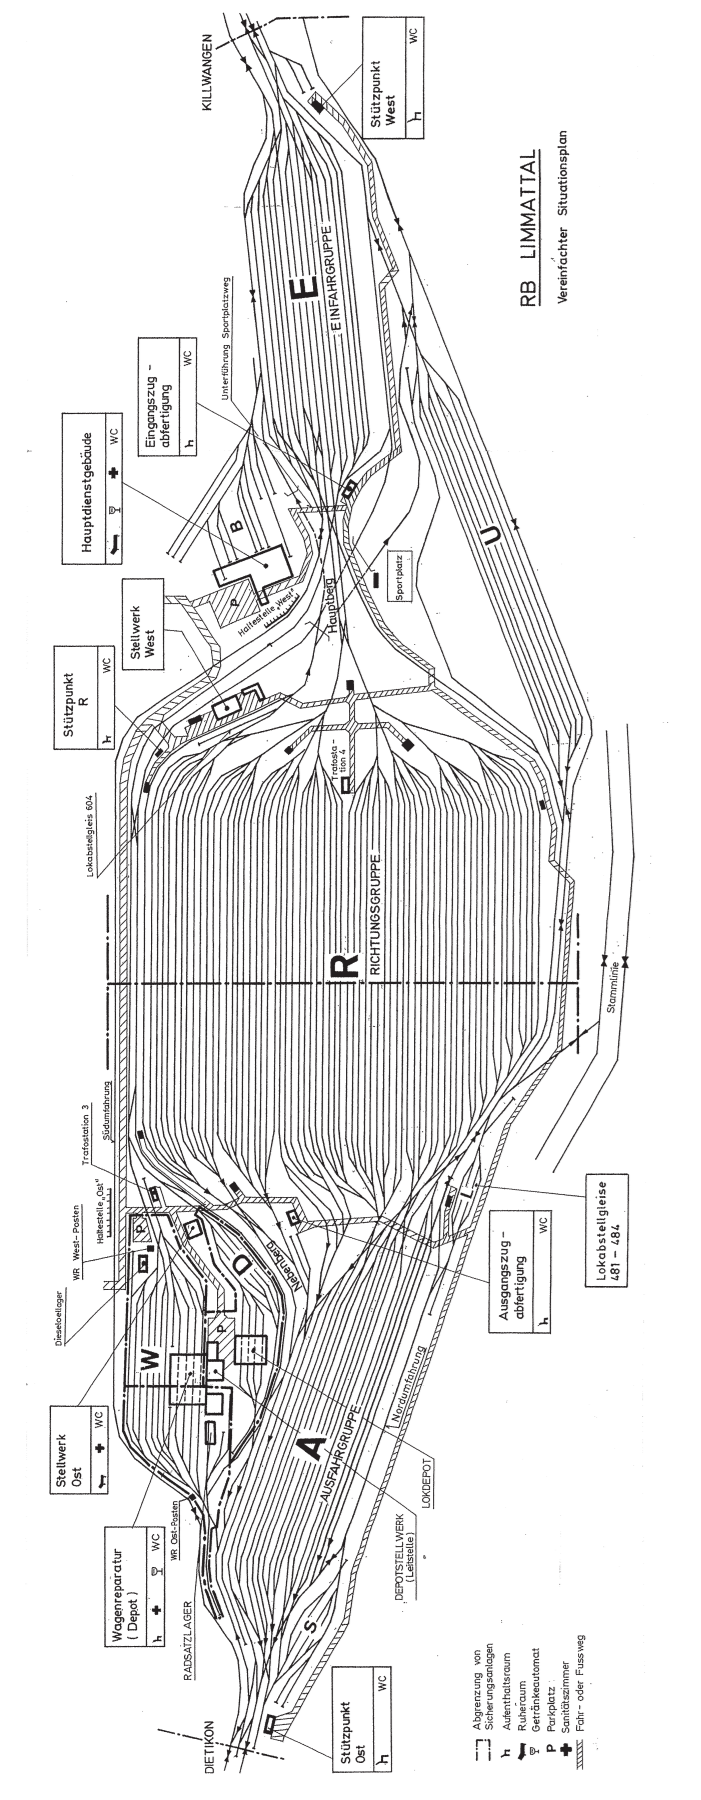

← Wechselsbetrieb
○ Obligatorische Fahrrichtung

Mellingen-Hellersberg
von Landegg
Langgacher
Killwangen-S
Neuenhof
von Brugg
Killwangen-S
Würenlos
von Z Seebach
Killwangen-S
GI 010 / 110 / 210
RBL K
RBL E
RBL K
RBL U
RBL M
RBL L
RBL B
RBL Z
RBL K
RBL Tivoli
RBL West
Killwangen-S
GI 310
RBL N
RBL M
RBL L
Silbernen
RBL L
RBL A
RBL Z
RBL N
RBL U
RBL N
RBL R
RBL Z
RBL D
RBL Z
RBL E
RBL West
RBL Ost
RBL Z
von Zürich
GI 208 / 308
Dietikon

Main table containing train schedules with columns for time (00.10 to 11.50) and various RBL line identifiers (RBL K, RBL E, RBL U, RBL M, RBL L, RBL B, RBL Z, RBL N, RBL D, RBL West, RBL Ost).

Wechselbetrieb
Obligatorische Fahrrichtung

Table with 10 columns (RBL O, RBL W, RBL T, RBL K, RBL E, RBL U, RBL N, RBL M, RBL L, RBL Z, RBL A, RBL D, RBL R, RBL B, RBL West, RBL Ost, RBL Z, Dietikon) and 23 rows (12-10 to 23-10). Contains train numbers and directions.