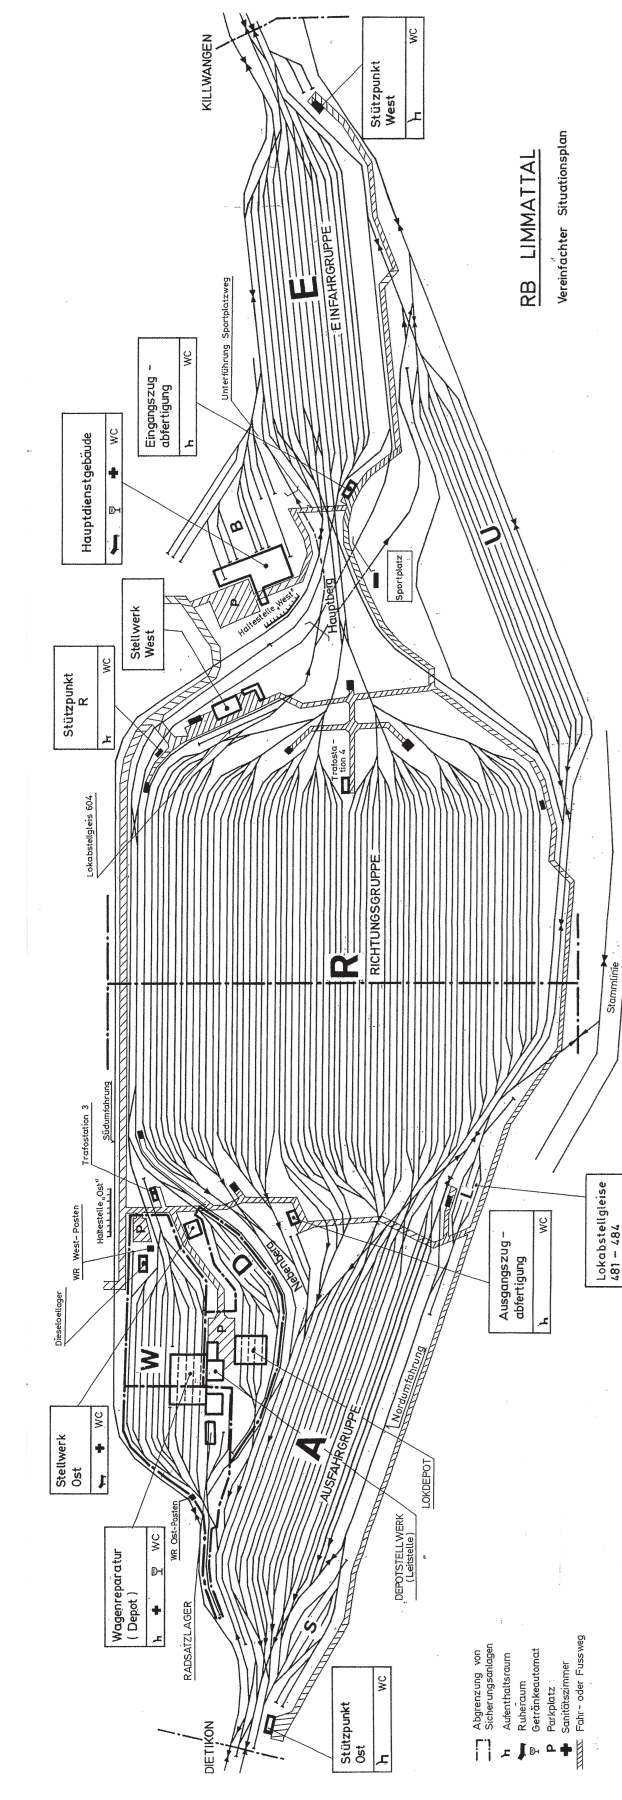

← Wechselsbetrieb
○ Obligatorische Fahrrichtung

Mellingen-Hellersberg
von Landegg
Langgacher
Killwangen-S
Neuenhof
von Brugg
Killwangen-S
Würenlos
von Z Seebach
Killwangen-S
GI 010 / 110 / 210
RBL K
RBL E
RBL K
RBL U
RBL M
RBL L
RBL B
RBL Z
RBL K
RBL Tivoli
RBL West
Killwangen-S
GI 310
RBL N
RBL M
RBL L
Silbernen
RBL L
RBL A
RBL Z
RBL N
RBL U
RBL N
RBL R
RBL Z
RBL D
RBL Z
RBL E
RBL West
RBL Ost
RBL Z
von Zürich
GI 208 / 308
Dietikon

Main table containing train schedules with columns for time (00.10 to 11.50) and various RBL line identifiers (RBL K, RBL E, RBL U, RBL M, RBL L, RBL B, RBL Z, RBL N, RBL D, RBL West, RBL Ost).

Wechselbetrieb
Obligatorische Fahrrichtung

Table with 10 columns (RBL O, RBL W, RBL T, RBL K, RBL E, RBL U, RBL N, RBL M, RBL L, RBL Z, RBL A, RBL D, RBL R, RBL B, RBL West, RBL Ost, RBL Z, Dietikon) and 23 rows (12-10 to 23-10). Contains train numbers and directions.