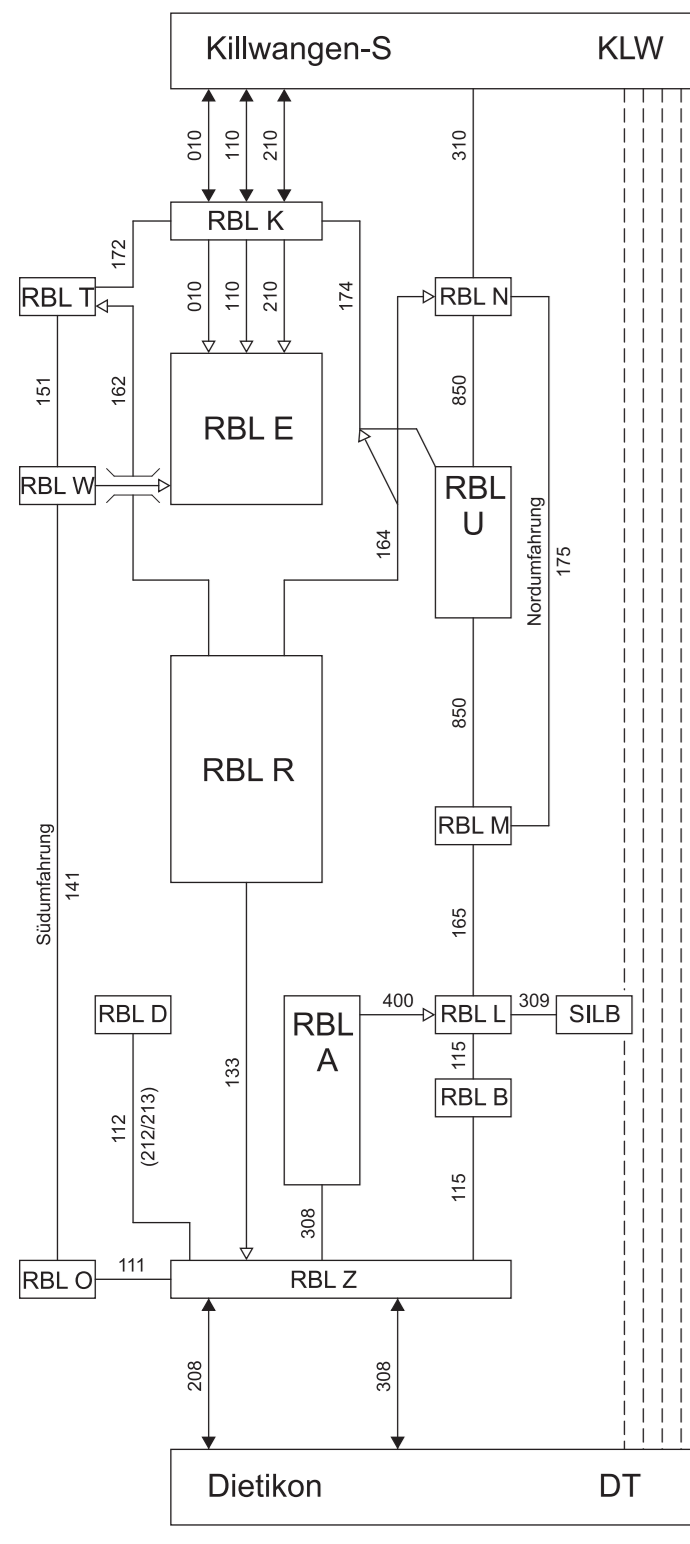

← Wechselsbetrieb
○ Obligatorische Fahrrichtung

Mellingen-Hellersberg
von Landegg
Langgacher
Killwangen-S
Neuenhof
von Brugg
Killwangen-S
Würenlos
von Z Seebach
Killwangen-S
GI 010 / 110 / 210
RBL K
RBL E
RBL K
RBL U
RBL M
RBL L
RBL B
RBL Z
RBL K
RBL Tivoli
RBL West
Killwangen-S
GI 310
RBL N
RBL M
RBL L
Silbernen
RBL L
RBL A
RBL Z
RBL N
RBL U
RBL N
RBL R
RBL Z
RBL D
RBL Z
RBL E
RBL West
RBL Ost
RBL Z
von Zürich
GI 208 / 308
Dietikon

Main table containing train schedules with columns for time (00.10 to 11.50) and various RBL line identifiers (RBL K, RBL E, RBL U, RBL M, RBL L, RBL B, RBL Z, RBL N, RBL D, RBL West, RBL Ost).

Wechselbetrieb
Obligatorische Fahrrichtung

Table with 10 columns (RBL O, RBL W, RBL T, RBL K, RBL E, RBL U, RBL N, RBL M, RBL L, RBL Z, RBL A, RBL D, RBL R, RBL B, RBL West, RBL Ost, RBL Z, Dietikon) and 23 rows (12-10 to 23-10). Contains train numbers and directions.